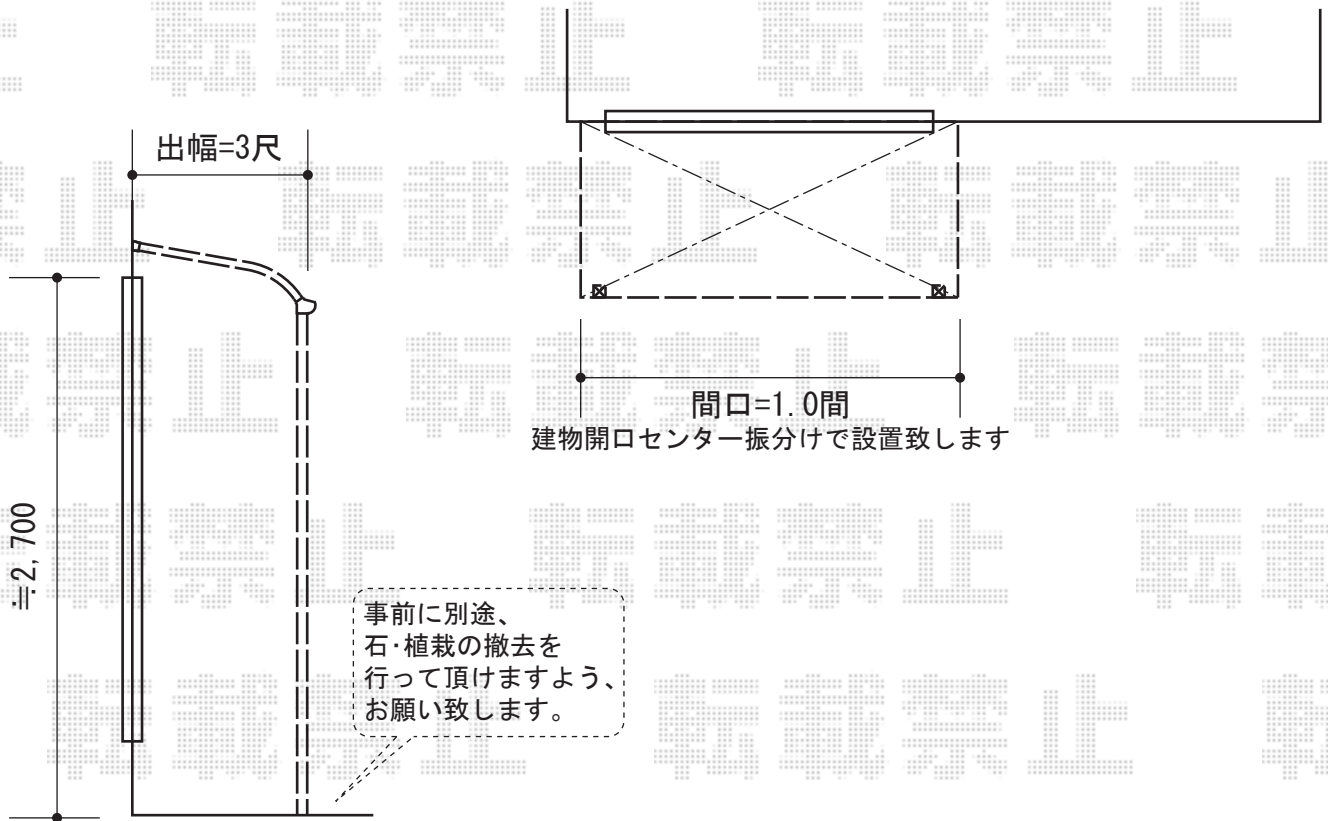

ライザーテラスII R型 テラスタイプ 単体 積雪～20cm対応

トステム ライザーテラスII R型 テラスタイプ 単体 積雪～20cm対応
間口=関東間1.0間 (柱芯々1,620mm 屋根幅1,840mm)
出幅=3尺 (885mm)
色：シャイングレー
屋根材：ポリカーボネート (ブルースモーク)
柱仕様：柱位置固定タイプ
施工方法：上止め仕様

現場状況や作図制限により概略図の内容と多少の違いが生じることがございます。
施工時は、現場優先とさせて頂きたく思いますので、お会い頂き、
最終のご指示のほど、何卒、宜しくお願い致します。