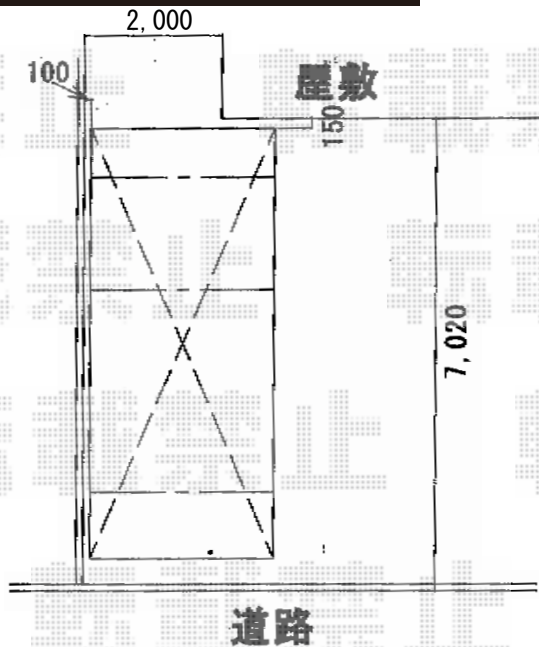

カーブポートシグマIII 延長 積雪～30cm対応

トステム カーブポートシグマIII 延長 積雪～30cm対応
 幅=2,701mm
 奥行=6,392mm
 色：オータムブラウン
 屋根材：熱線吸収ポリカーボネート（ライトブルーマット調）
 柱仕様：ロング柱23仕様（有効高 約2,300mm）

現場状況や作図制限により概略図の内容と多少の違いが生じることがございます。
 施工時は、現場優先とさせて頂きたく思いますので、お立会い頂き、
 最終のご指示のほど、何卒、宜しくお願い致します。