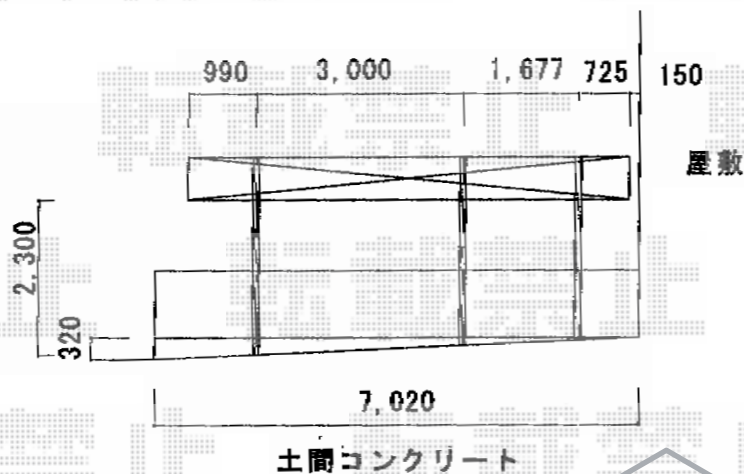

カーブポートシグマIII 延長 積雪～30cm対応

トステム カーブポートシグマIII 延長 積雪～30cm対応
 幅=2,701mm
 奥行=6,392mm
 色：オータムブラウン
 屋根材：熱線吸収ポリカーボネート（ライトブルーマット調）
 柱仕様：ロング柱23仕様（有効高 約2,300mm）

現場状況や作図制限により概略図の内容と多少の違いが生じることがございます。
 施工時は、現場優先とさせて頂きたく思いますので、お立会い頂き、
 最終のご指示のほど、何卒、宜しくお願い致します。