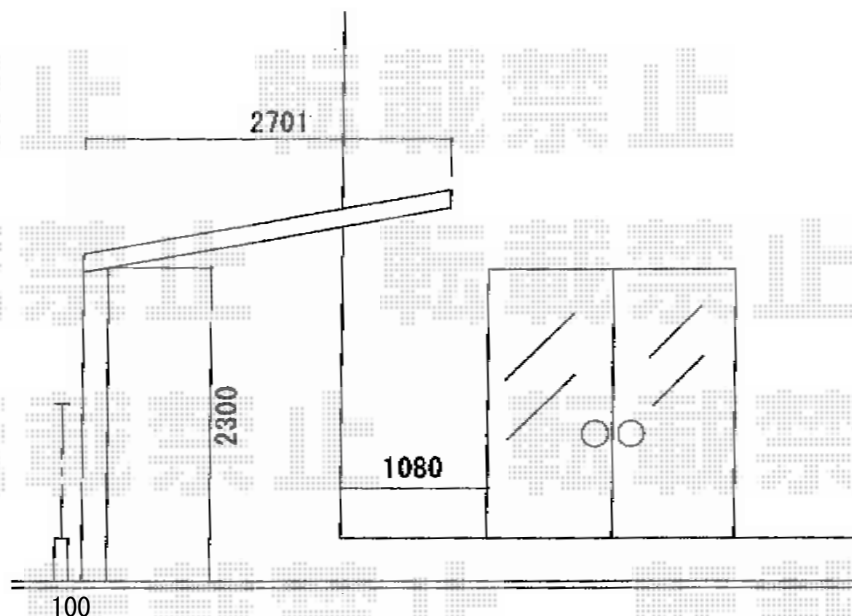

カーブポートシグマIII 延長 積雪～30cm対応

トステム カーブポートシグマIII 延長 積雪～30cm対応
 幅=2,701mm
 奥行=6,392mm
 色：オータムブラウン
 屋根材：熱線吸収ポリカーボネート（ライトブルーマット調）
 柱仕様：ロング柱23仕様（有効高 約2,300mm）

現場状況や作図制限により概略図の内容と多少の違いが生じることがございます。
 施工時は、現場優先とさせて頂きたく思いますので、お立会い頂き、
 最終のご指示のほど、何卒、宜しくお願い致します。