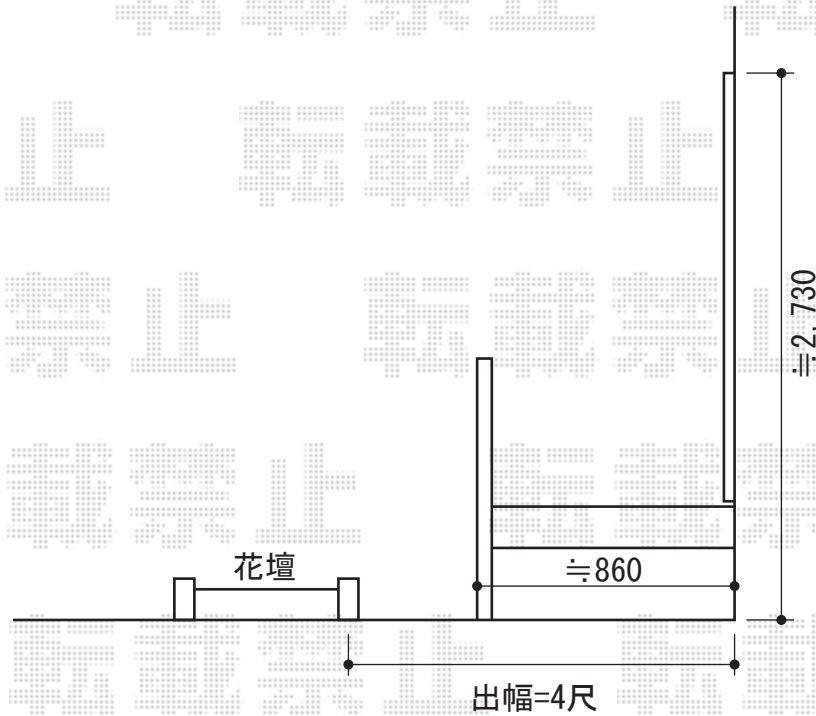

ライザーテラスII R型 テラスタイプ 単体 積雪～20cm対応

トステム ライザーテラスII R型 テラスタイプ 単体 積雪～20cm対応
間口=メ-タ-4000 (柱芯々3,800mm 屋根幅4,020mm)
出幅=4尺 (1,185mm)
色: オータムブラウン
屋根材: ポリカーボネート (ブラウン)
柱仕様: 柱位置固定タイプ
施工方法: 上止め
オプション: 吊り下げ物干し 標準 2本入

現場状況や作図制限により概略図の内容と多少の違いが生じることがございます。
施工時は、現場優先とさせて頂きたく思いますので、お立会い頂き、
最終のご指示のほど、何卒、宜しくお願い致します。

EX-SHOP
HTTP://WWW.EX-SHOP.NET

担当:長谷川

全ての著作権は、エクスショップに帰属します。当社とのお取引目的外の使用・複製・転載禁止となっております。