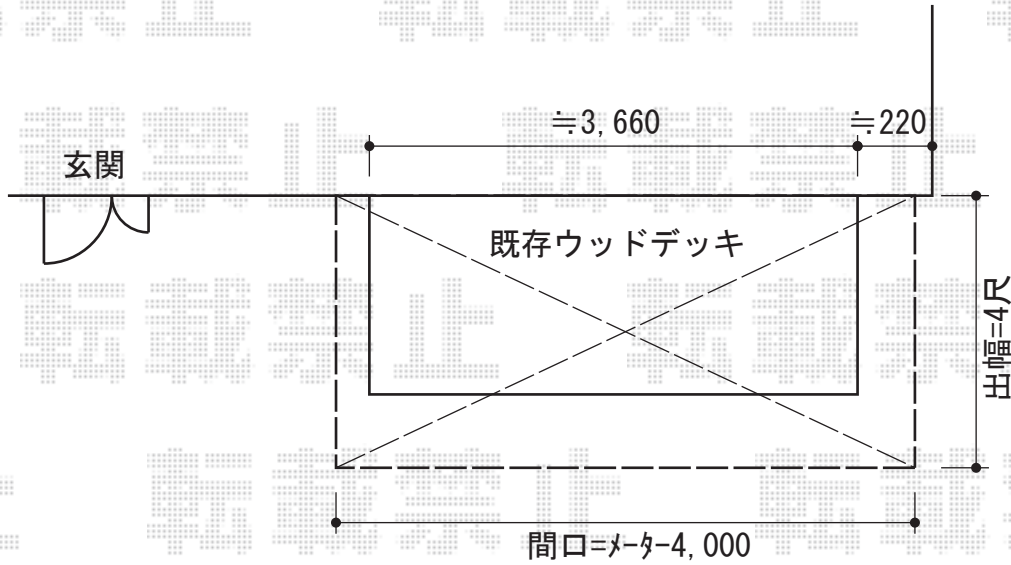

ライザーテラスII R型 テラスタイプ 単体 積雪～20cm対応

トステム ライザーテラスII R型 テラスタイプ 単体 積雪～20cm対応
間口=メ-タ-4000 (柱芯々3,800mm 屋根幅4,020mm)
出幅=4尺 (1,185mm)
色: オータムブラウン
屋根材: ポリカーボネート (ブラウン)
柱仕様: 柱位置固定タイプ
施工方法: 上止め
オプション: 吊り下げ物干し 標準 2本入