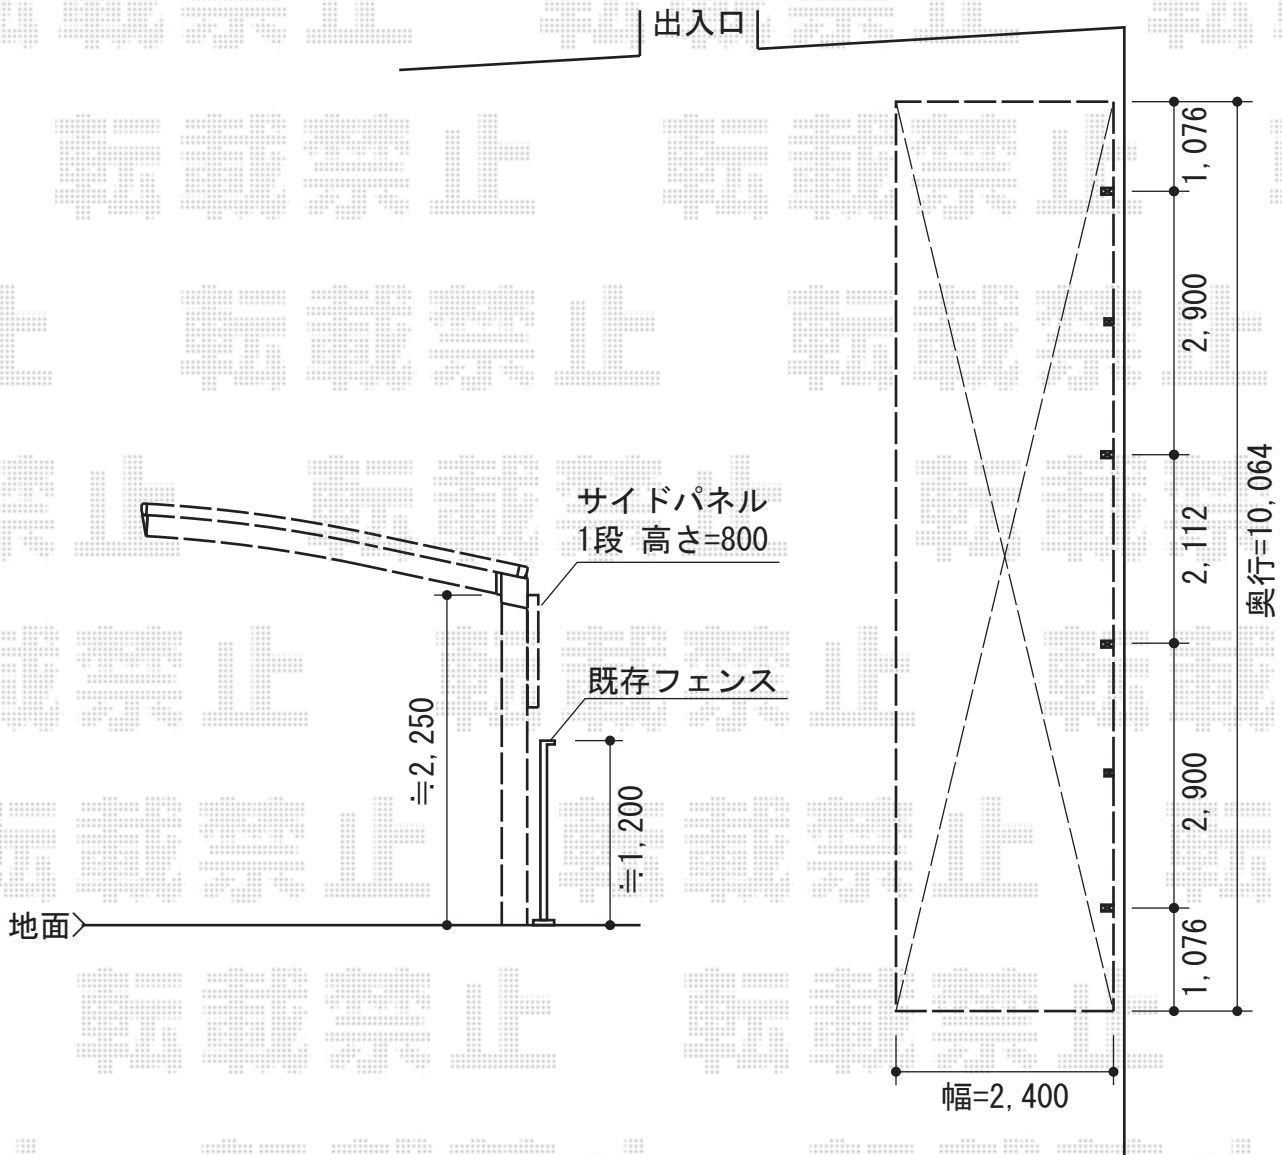

# プレシオスポート 縦連棟 積雪～20cm対応

Value Select プレシオスポート 縦連棟 積雪～20cm対応

幅=2,400mm

奥行=10,064mm

色：ノーブルステン

屋根材：熱線遮断ポリカーボネート（スカイブルーマット調）

柱仕様：ハイルーフ仕様（有効高 約2,250mm）

Value Select サイドパネル 1段用 H836 長さ51用 基本セット+

たて連棟用セット ハイルーフ用

色：ノーブルステン

パネル材：熱線遮断ポリカーボネート（スカイブルーマット調）

Value Select 着脱式サポート 2本入り×2セット

色：ノーブルステン

現場状況や作図制限により概略図の内容と多少の違いが生じることがございます。  
施工時は、現場優先とさせていただきますので、お立会い頂き、  
最終のご指示のほど、何卒、宜しくお願い致します。

EX-SHOP  
HTTP://WWW.EX-SHOP.NET