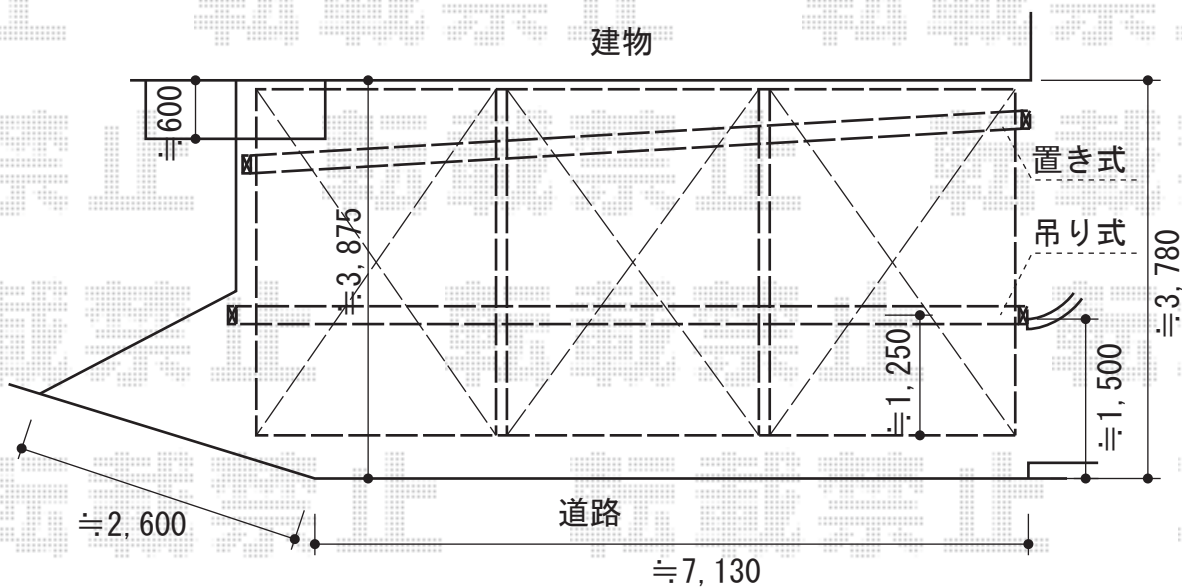

マルチスクエア アール屋根3合掌 レギュラー両支持 積雪~30cm対応

トステム マルチスクエア アール屋根3合掌 レギュラー両支持 積雪~30cm対応  
 屋根ユニット：5024サイズ（幅2,473mm×奥行5,010mm）×3枚  
 フレームユニット：吊り式 標準柱80（幅8,418mm）  
 置き式 標準柱80（幅8,418mm）  
 樋仕様：標準雨樋  
 屋根材：ポリカーボネート（ブルースモーク）  
 色：シャイングレー  
 屋根接続部品：レギュラー50用

現場状況や作図制限により概略図の内容と多少の違いが生じることがございます。  
 施工時は、現場優先とさせて頂きたく思いますので、お立会い頂き、  
 最終のご指示のほど、何卒、宜しくお願い致します。

**EX-SHOP**  
 HTTP://WWW.EX-SHOP.NET  
 担当：堀・越智