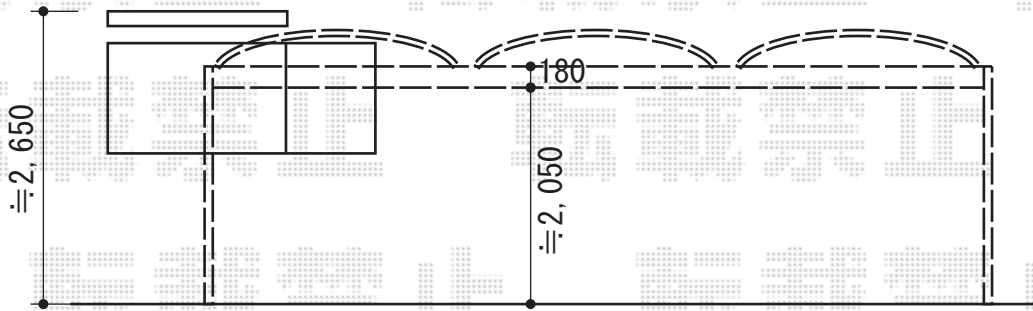

マルチスクエア アール屋根3合掌 レギュラー両支持 積雪~30cm対応

トステム マルチスクエア アール屋根3合掌 レギュラー両支持 積雪~30cm対応  
 屋根ユニット：5024サイズ（幅2,473mm×奥行5,010mm）×3枚  
 フレームユニット：吊り式 標準柱80（幅8,418mm）  
 置き式 標準柱80（幅8,418mm）  
 樋仕様：標準雨樋  
 屋根材：ポリカーボネート（ブルースモーク）  
 色：シャイングレー  
 屋根接続部品：レギュラー50用