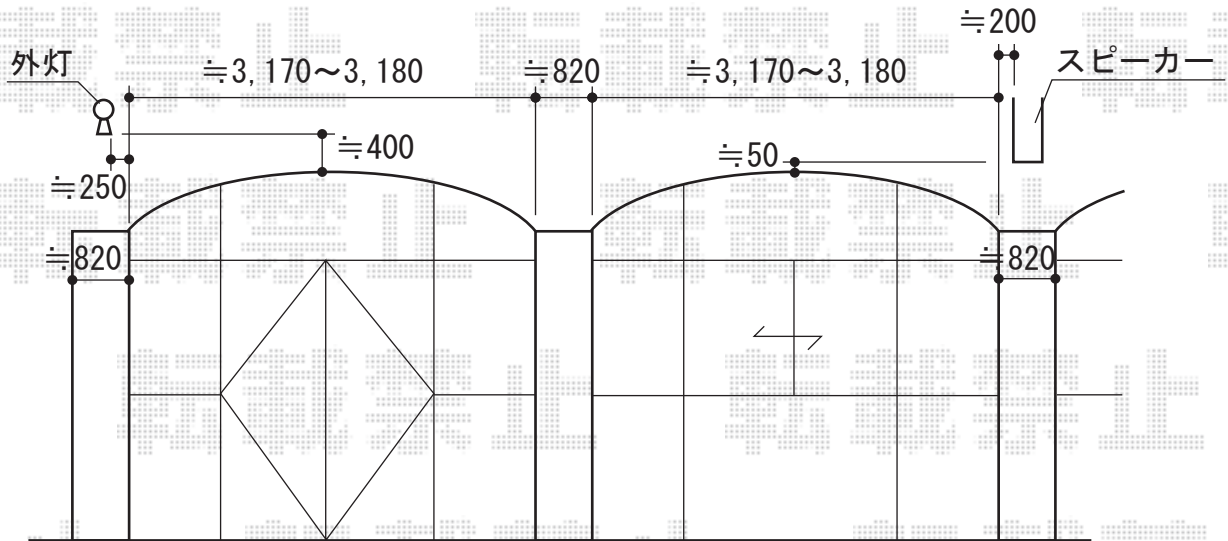

彩鳥L型 ボックスタイプ 手動式

トステム 彩鳥L型 ボックスタイプ 手動式×3セット×2
 間口=間東間2.0間 (3,640mm) / 【特注】3,590mm
 出幅=2,500mm
 本体色：シャイングレー
 キャンバス色：ポリエステル (ブリティッシュグリーン)
 駆動：外観右側駆動/外観左側駆動
 クランクハンドル：長さ1,500mm
 追加部材：RC外壁対応ボルト

現場状況や作図制限により概略図の内容と多少の違いが生じることがございます。
 施工時は、現場優先とさせて頂きたく思いますので、お立会い頂き、
 最終のご指示のほど、何卒、宜しくお願い致します。