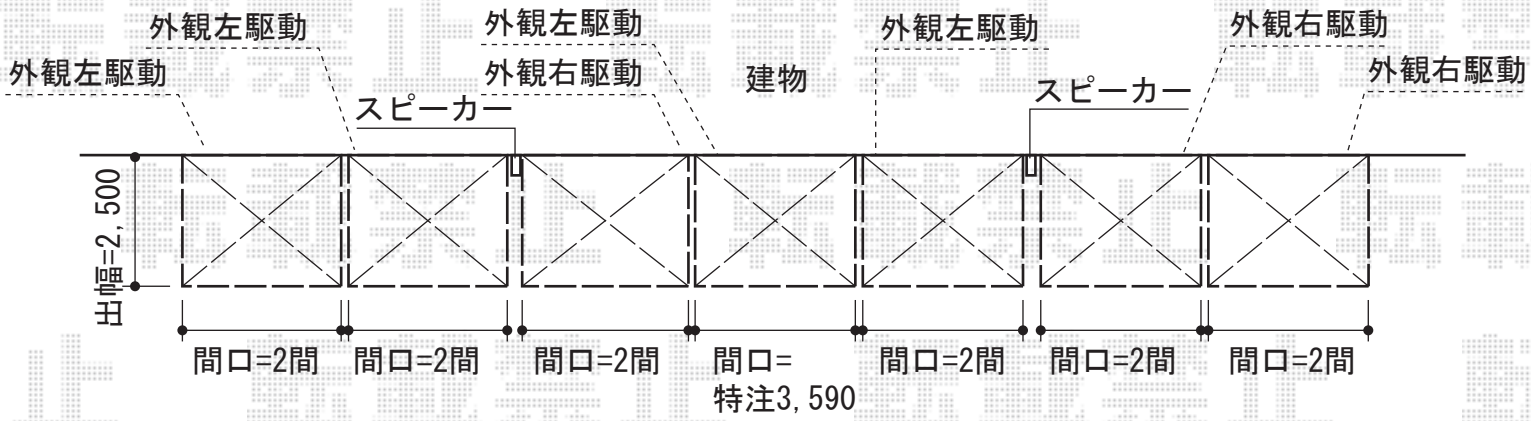

彩鳥L型 ボックスタイプ 手動式

トステム 彩鳥L型 ボックスタイプ 手動式×3セット×2
 間口=間東間2.0間 (3,640mm) / 【特注】3,590mm
 出幅=2,500mm
 本体色：シャイングレー
 キャンバス色：ポリエステル (ブリティッシュグリーン)
 駆動：外観右側駆動/外観左側駆動
 クランクハンドル：長さ1,500mm
 追加部材：RC外壁対応ボルト

現場状況や作図制限により概略図の内容と多少の違いが生じることがございます。
 施工時は、現場優先とさせて頂きたく思いますので、お立会い頂き、
 最終のご指示のほど、何卒、宜しくお願い致します。