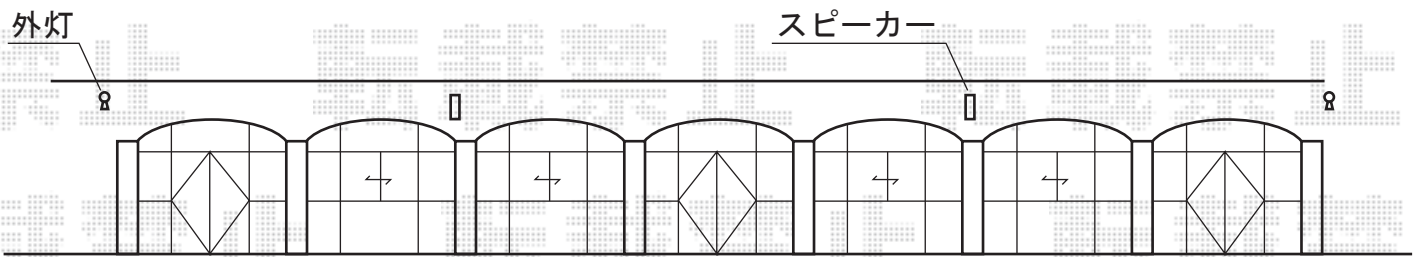

彩鳥L型 ボックスタイプ 手動式

トステム 彩鳥L型 ボックスタイプ 手動式×3セット×2
 間口=間東間2.0間 (3,640mm) / 【特注】3,590mm
 出幅=2,500mm
 本体色：シャイングレー
 キャンバス色：ポリエステル (ブリティッシュグリーン)
 駆動：外観右側駆動/外観左側駆動
 クランクハンドル：長さ1,500mm
 追加部材：RC外壁対応ボルト

現場状況や作図制限により概略図の内容と多少の違いが生じることがございます。
 施工時は、現場優先とさせて頂きたく思いますので、お立会い頂き、
 最終のご指示のほど、何卒、宜しくお願い致します。