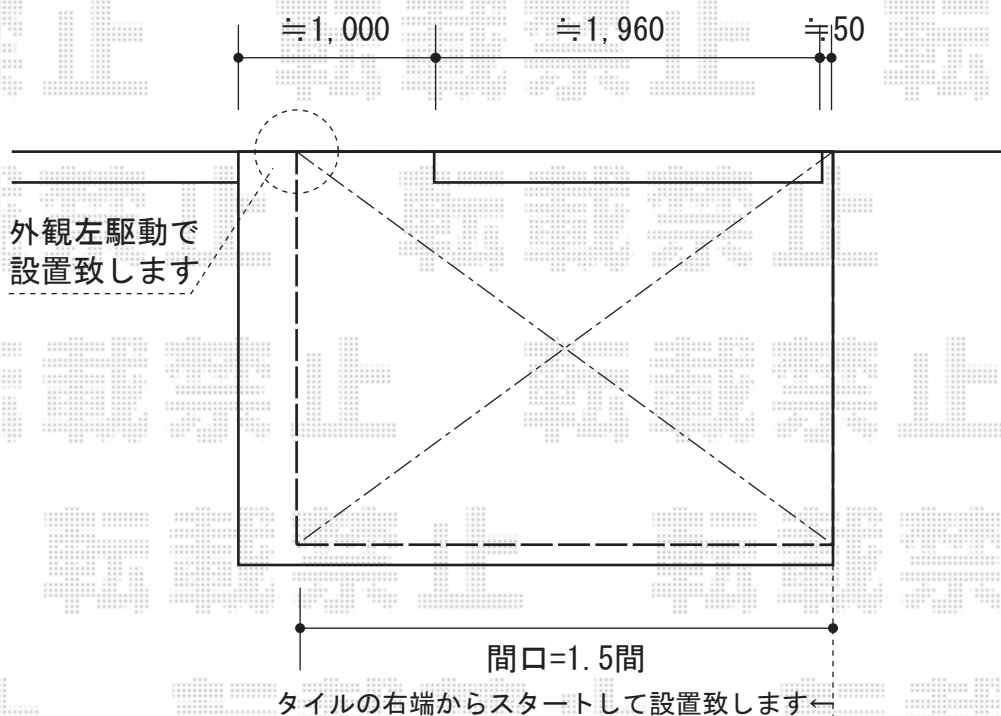

彩鳥CR型 ボックスタイプ 手動式

トステム 彩鳥CR型 ボックスタイプ 手動式
 間口=1.5間 (2,730mm)
 出幅=2,000mm
 本体色：ブロンズ
 キャンバス色：ポリエステル (ストライプキャメルベージュ)
 スクリーン色：ポリエステル製メッシュ (ライトベージュ)
 駆動：【特注】外観左駆動
 クランクハンドル：1500タイプ
 追加部材：ベースプレート式

現場状況や作図制限により概略図の内容と多少の違いが生じることがございます。
 施工時は、現場優先とさせて頂きたく思いますので、お立会い頂き、
 最終のご指示のほど、何卒、宜しくお願い致します。