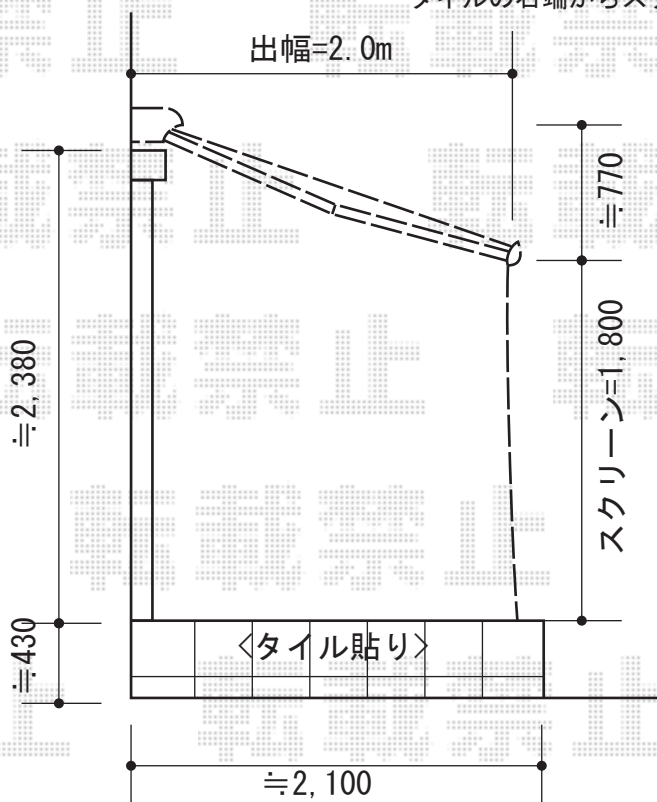

彩鳥CR型 ボックスタイプ 手動式

トステム 彩鳥CR型 ボックスタイプ 手動式
 間口=1.5間 (2,730mm)
 出幅=2,000mm
 本体色：ブロンズ
 キャンバス色：ポリエステル (ストライプキャメルベージュ)
 スクリーン色：ポリエステル製メッシュ (ライトベージュ)
 駆動：【特注】外観左駆動
 クランクハンドル：1500タイプ
 追加部材：ベースプレート式

現場状況や作図制限により概略図の内容と多少の違いが生じることがございます。
 施工時は、現場優先とさせて頂きたく思いますので、お立会い頂き、
 最終のご指示のほど、何卒、宜しくお願い致します。