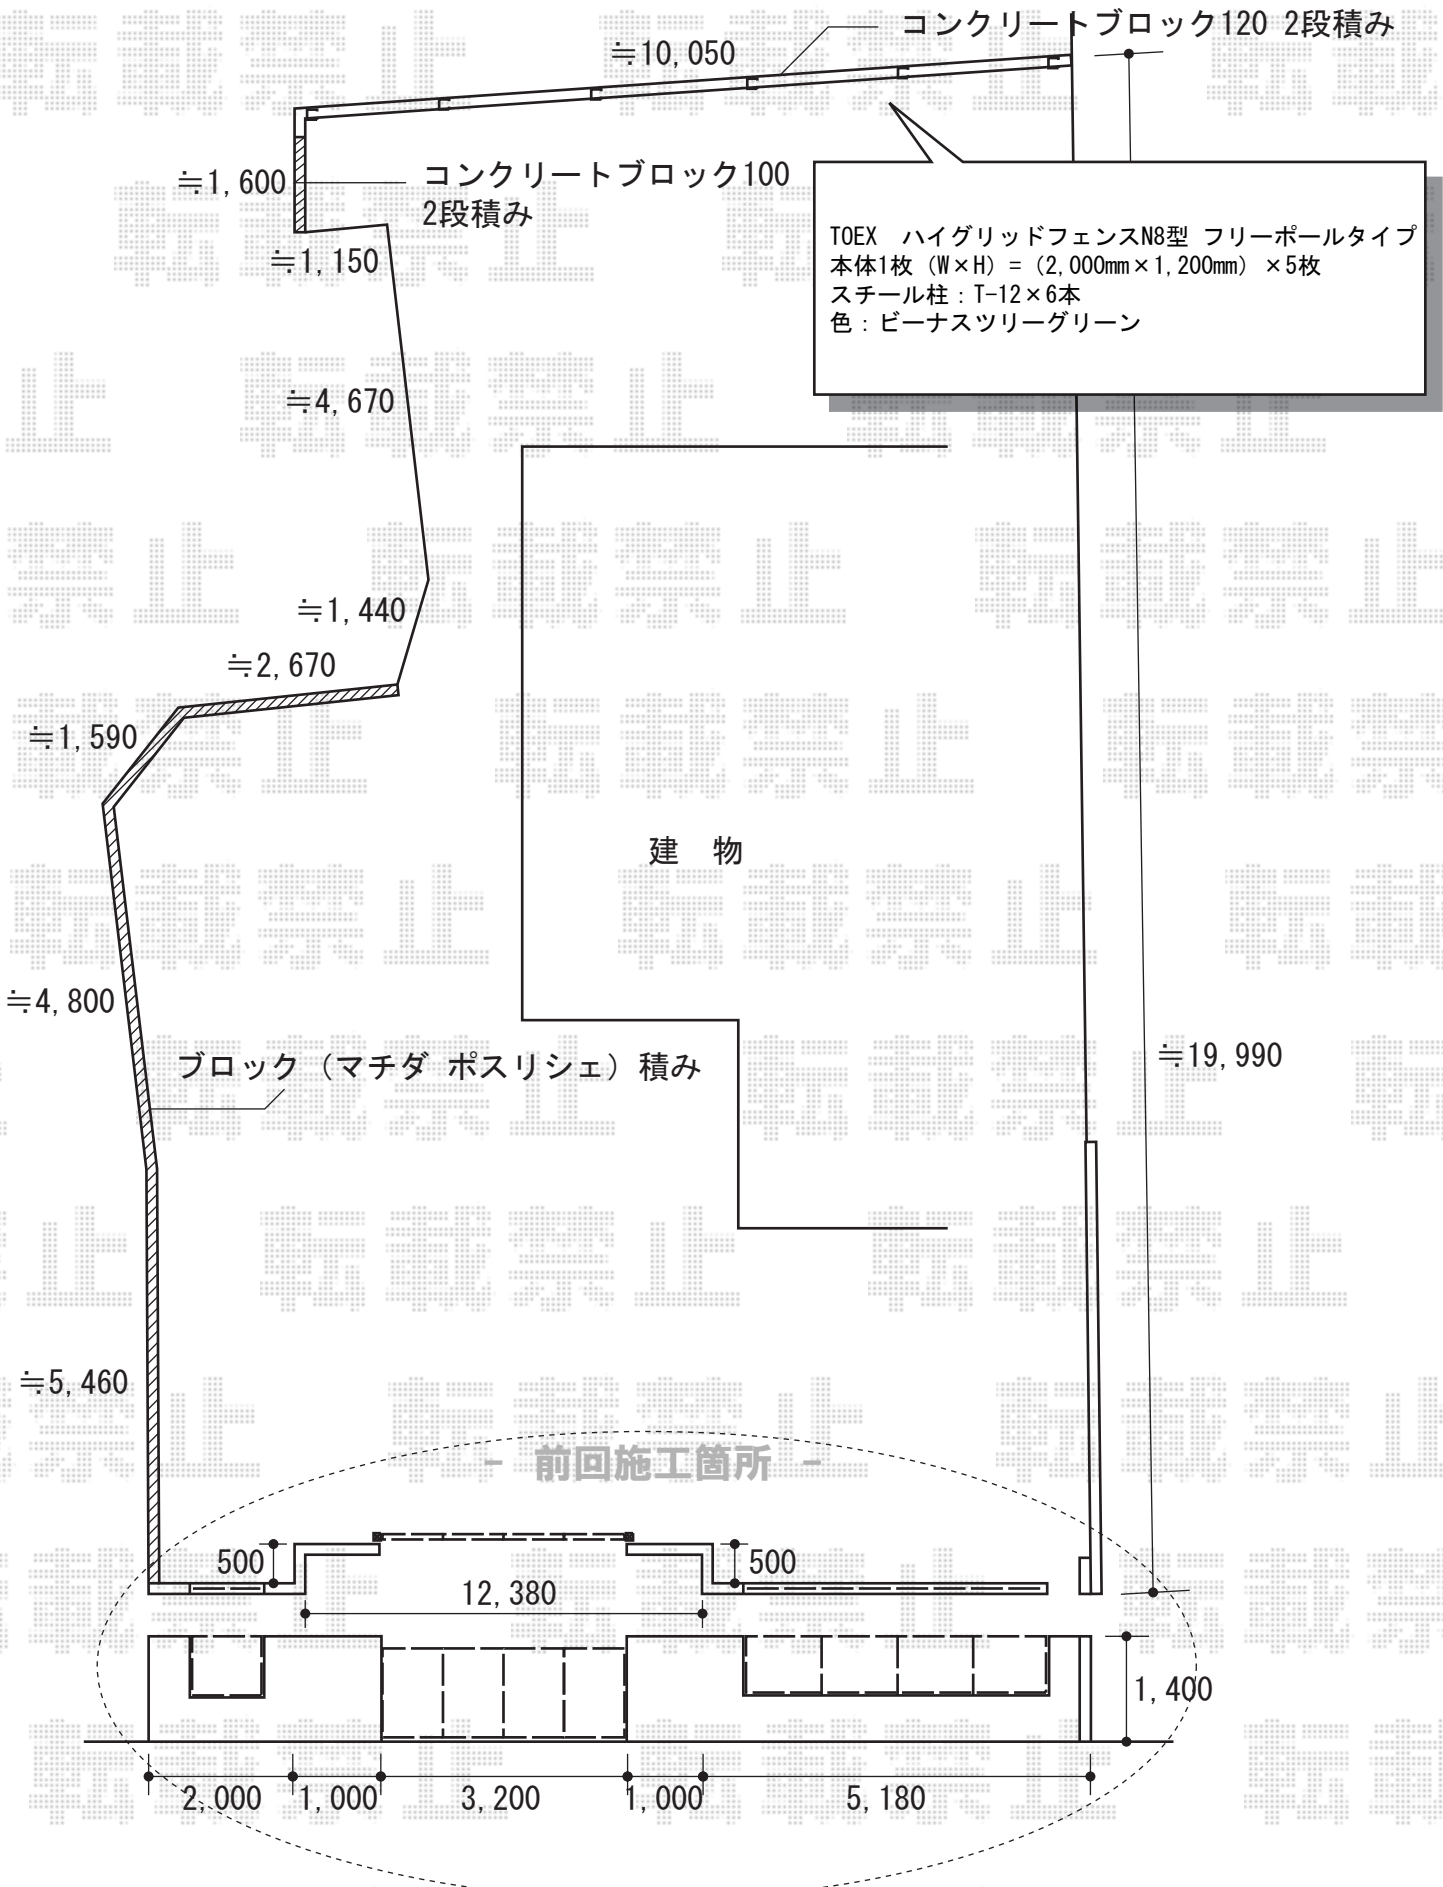

ハイグリッドフェンスN8型 フリーポールタイプ

現場状況や作図制限により概略図の内容と多少の違いが生じることがございます。
 施工時は、現場優先とさせて頂きたく思いますので、お立会い頂き、
 最終のご指示のほど、何卒、宜しくお願い致します。

EX-SHOP
 HTTP://WWW.EX-SHOP.NET

担当：八浦