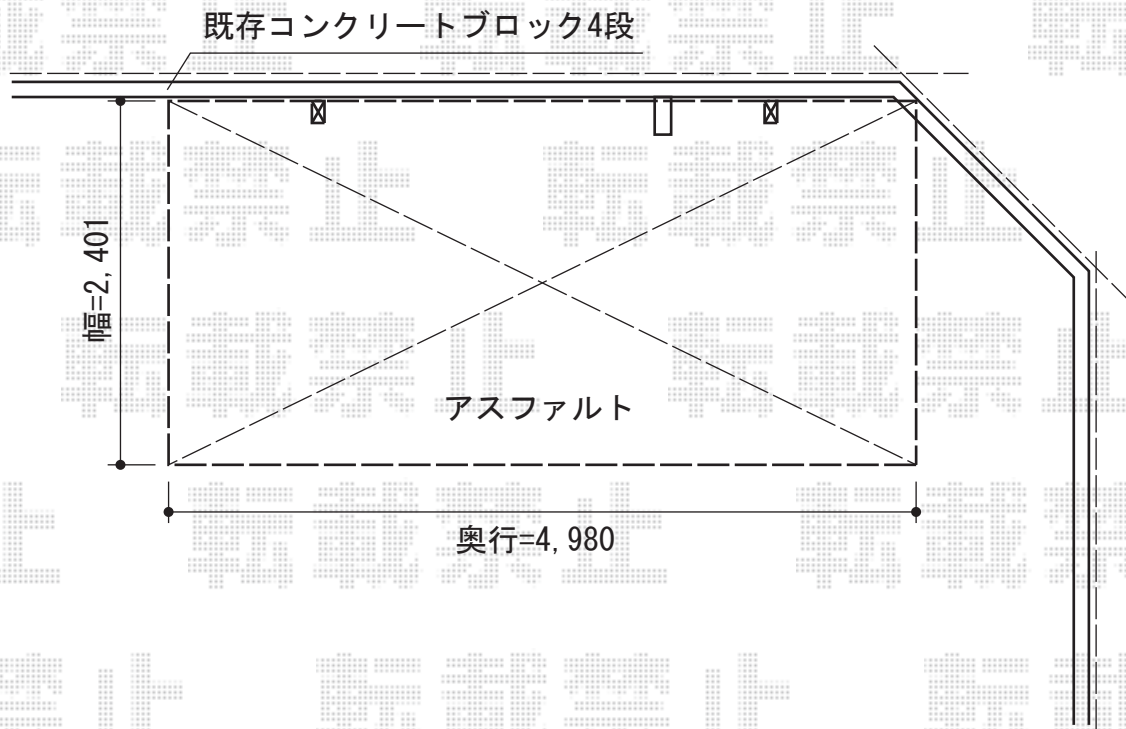

# カーブポートシグマIII 積雪～30cm対応

トステム カーブポートシグマIII 積雪～30cm対応

幅=2,401mm

奥行=4,980mm

色：ブラック

屋根材：熱線吸収アクアポリカーボネート（ライトブルー）

柱仕様：標準柱仕様（有効高 約1,800mm）

現場状況や作図制限により概略図の内容と多少の違いが生じることがございます。  
施工時は、現場優先とさせて頂きたく思いますので、お立会い頂き、  
最終のご指示のほど、何卒、宜しくお願い致します。