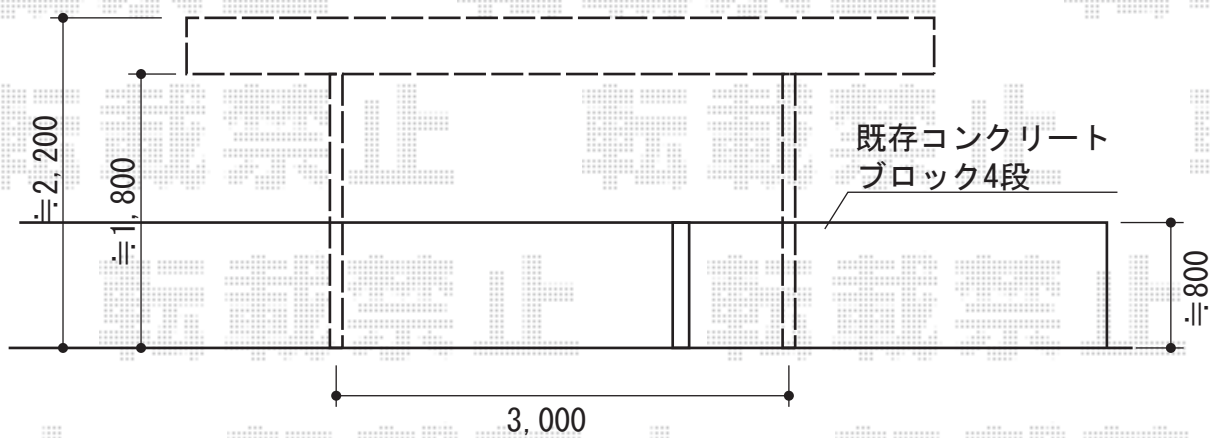

# カーブポートシグマIII 積雪～30cm対応

トステム カーブポートシグマIII 積雪～30cm対応

幅=2,401mm

奥行=4,980mm

色：ブラック

屋根材：熱線吸収アクアポリカーボネート（ライトブルー）

柱仕様：標準柱仕様（有効高 約1,800mm）

現場状況や作図制限により概略図の内容と多少の違いが生じることがございます。  
施工時は、現場優先とさせて頂きたく思いますので、お立会い頂き、  
最終のご指示のほど、何卒、宜しくお願い致します。