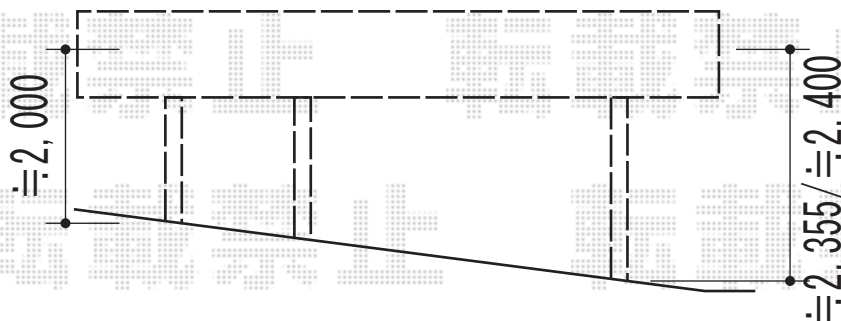

## レイナポート 延長 積雪~20cm対応

- ①YKK AP レイナポート 延長 積雪~20cm対応  
幅=2,700mm  
奥行=6,484mm  
色：カームブラック  
屋根材：熱線遮断ポリカーボネート  
(アースブルーマット調)  
柱仕様：ハイルーフ仕様 (有効高 約2,355mm)

- ①YKK AP 収納式物干しセット 2型 2本入り×1  
色：カームブラック

現場状況や作図制限により概略図の内容と多少の違いが生じることがございます。  
施工時は、現場優先とさせていただきますので、お立会い頂き、  
最終のご指示のほど、何卒、宜しくお願い致します。