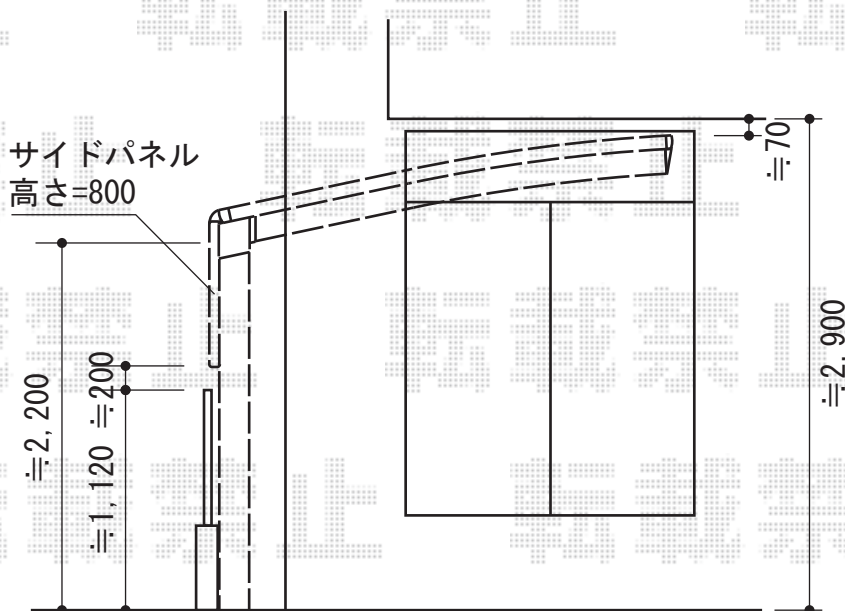

カーブポートシグマIII 積雪～30cm対応

トステム カーブポートシグマIII 積雪～30cm対応

幅=2,701mm

奥行=4,980mm

色：ホワイト

屋根材：熱線吸収アクアポリカーボネート（ライトブルー）

柱仕様：ロング柱23仕様（有効高 約2,300mm）

オプション：収納式物干し 標準 2本入

トステム サイドパネル（1段 H800）

高さ=800mm

色：ホワイト

パネル材：熱線吸収アクアポリカーボネート（ライトブルー）

現場状況や作図制限により概略図の内容と多少の違いが生じることがございます。
 施工時は、現場優先とさせて頂きたく思いますので、お立会い頂き、
 最終のご指示のほど、何卒、宜しくお願い致します。

EX-SHOP
 HTTP://WWW.EX-SHOP.NET

担当：越智

全ての著作権は、エクスショップに帰属します。当社とのお取引目的外の使用・複製・転載禁止となっております。