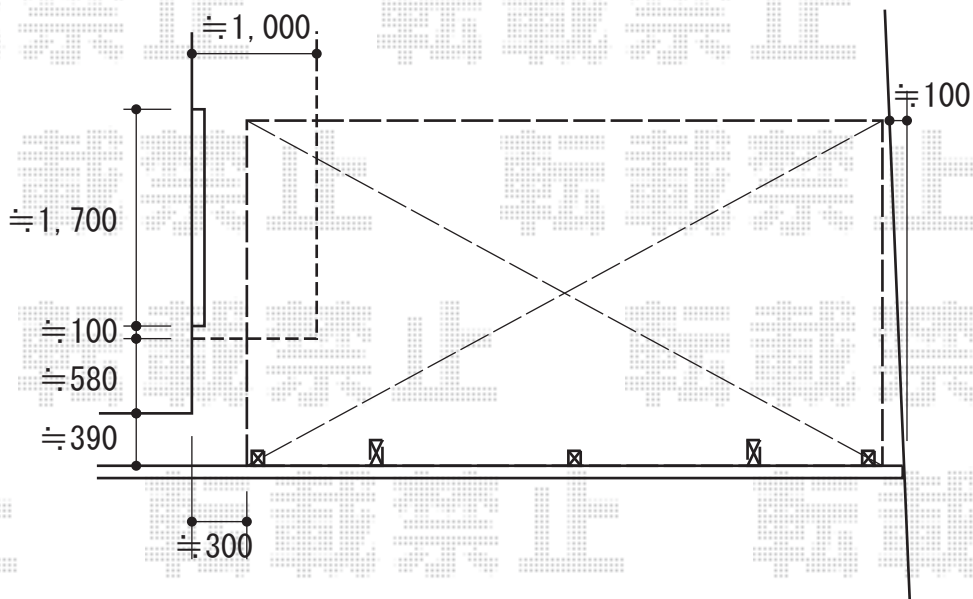

カーブポートシグマIII 積雪～30cm対応

トステム カーブポートシグマIII 積雪～30cm対応

幅=2,701mm

奥行=4,980mm

色：ホワイト

屋根材：熱線吸収アクアポリカーボネート（ライトブルー）

柱仕様：ロング柱23仕様（有効高 約2,300mm）

オプション：収納式物干し 標準 2本入

トステム サイドパネル（1段 H800）

高さ=800mm

色：ホワイト

パネル材：熱線吸収アクアポリカーボネート（ライトブルー）

現場状況や作図制限により概略図の内容と多少の違いが生じることがございます。
 施工時は、現場優先とさせて頂きたく思いますので、お立会い頂き、
 最終のご指示のほど、何卒、宜しくお願い致します。

EX-SHOP
 HTTP://WWW.EX-SHOP.NET

担当：越智

全ての著作権は、エクスショップに帰属します。当社とのお取引目的外の使用・複製・転載禁止となっております。