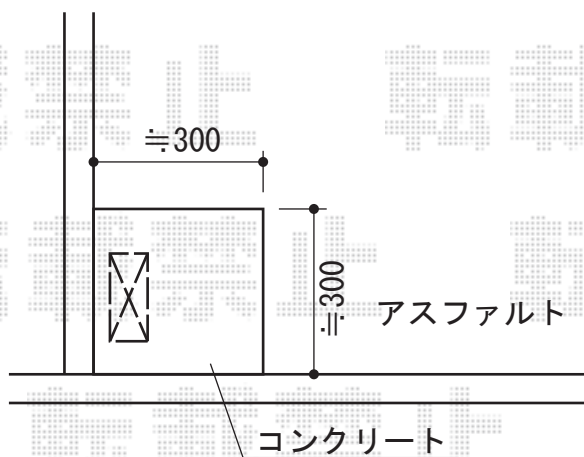

# アルシャインIIHW型 Aタイプ センターレール 両開き親子仕様

TOEX アルシャインIIHW型 Aタイプ センターレール 両開き親子仕様  
 開口幅=5,357mm  
 全幅=5,495mm  
 たたみ幅=325mm+711mm  
 高さ=1,250mm  
 色：ブロンズ  
 キャスター数：4個  
 落棒数：4本

現場状況や作図制限により概略図の内容と多少の違いが生じることがございます。  
 施工時は、現場優先とさせていただきますので、お立会い頂き、  
 最終のご指示のほど、何卒、宜しくお願い致します。