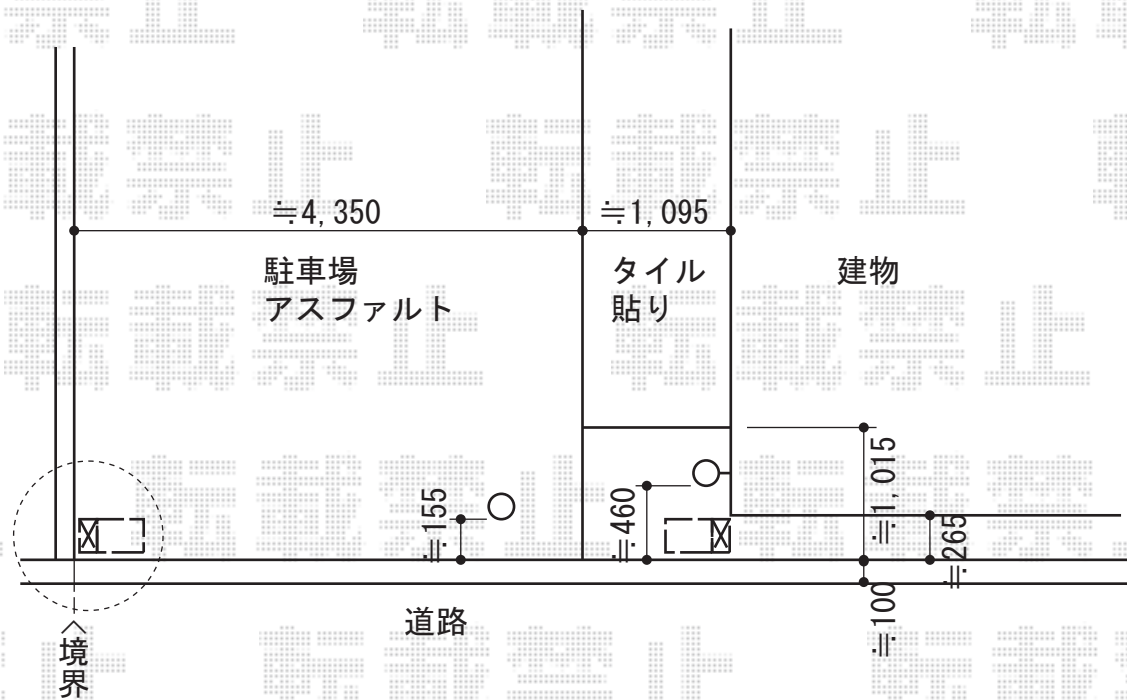

# アルシャインIIHW型 Aタイプ センターレール 両開き親子仕様

TOEX アルシャインIIHW型 Aタイプ センターレール 両開き親子仕様  
 開口幅=5,357mm  
 全幅=5,495mm  
 たたみ幅=325mm+711mm  
 高さ=1,250mm  
 色：ブロンズ  
 キャスター数：4個  
 落棒数：4本

現場状況や作図制限により概略図の内容と多少の違いが生じることがございます。  
 施工時は、現場優先とさせていただきますので、お立会い頂き、  
 最終のご指示のほど、何卒、宜しくお願い致します。