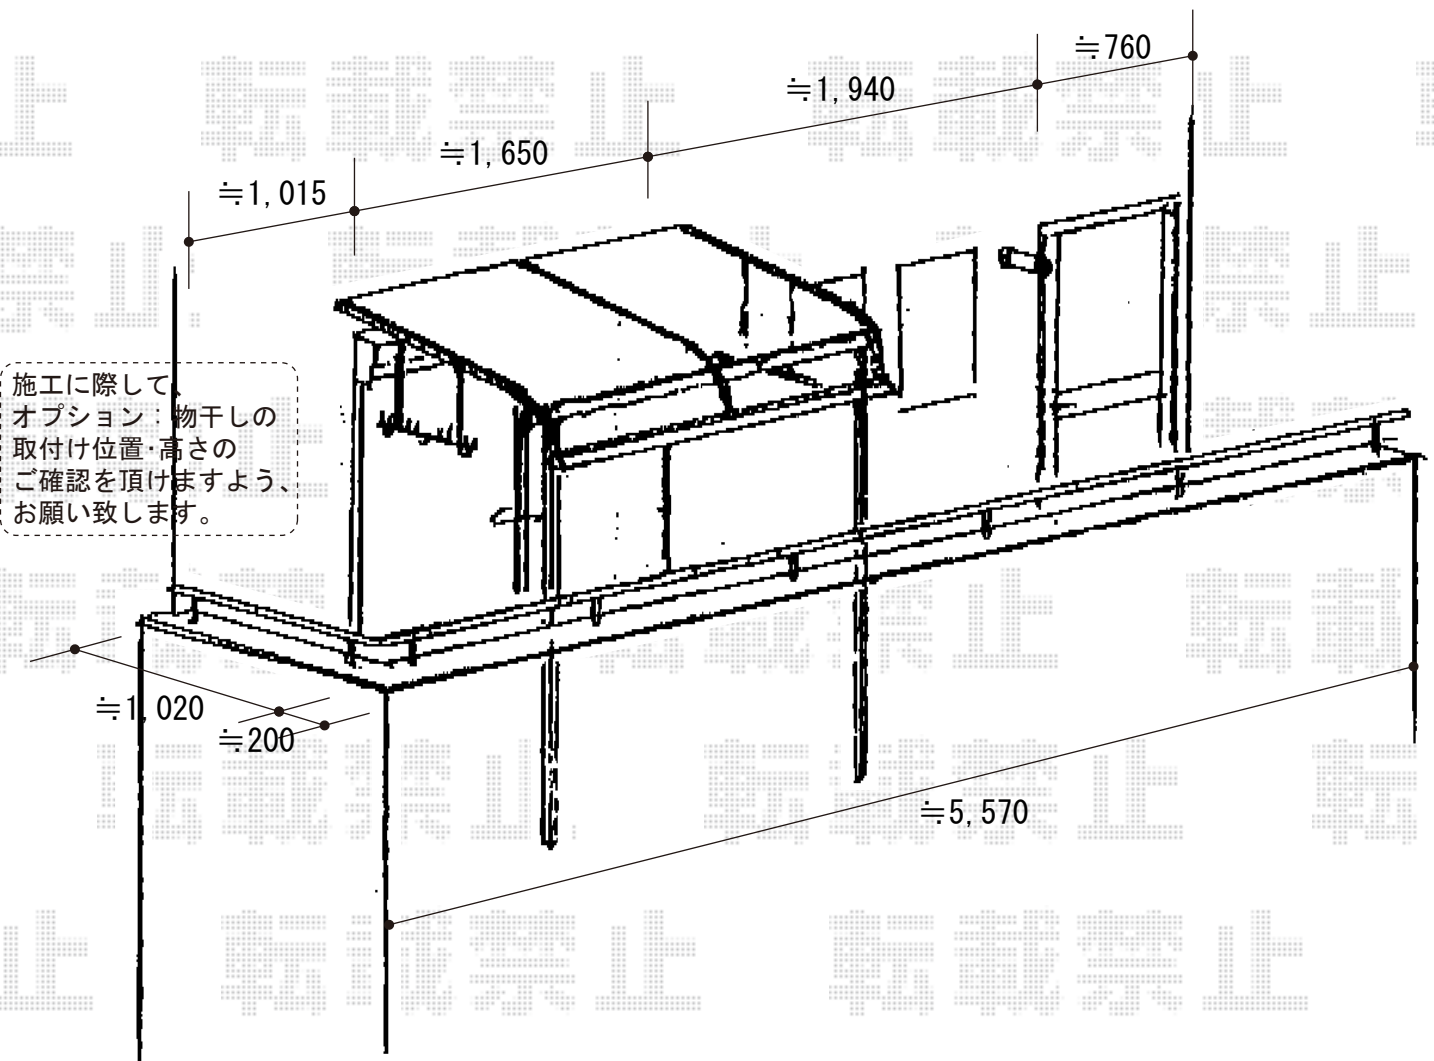

ライザーテラスII R型 屋根タイプ 単体 積雪~20cm対応

トステム ライザーテラスII R型 屋根タイプ 単体 積雪~20cm対応
間口=関東間1.0間 (柱芯々1,620mm 屋根幅1,840mm)
出幅=4尺 (1,185mm)
色：シャイングレー
屋根材：ポリカーボネート (ブルースモーク)
柱仕様：柱奥行移動タイプ
施工方法：下止め
オプション：吊り下げ物干し 標準 2本入

現場状況や作図制限により概略図の内容と多少の違いが生じることがございます。
施工時は、現場優先とさせて頂きたく思いますので、お立会い頂き、
最終のご指示のほど、何卒、宜しくお願い致します。