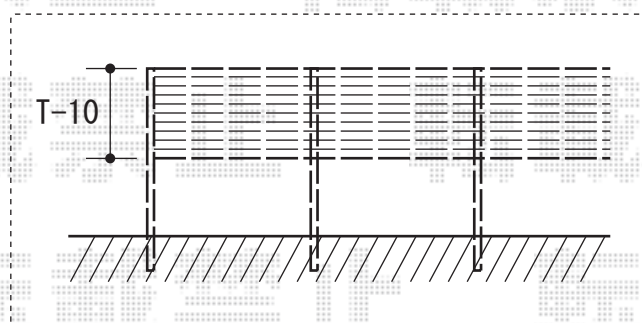

エクスラインフェンス7型

YKK AP エクスラインフェンス7型
本体1枚 (W×H) = (2,000mm×800mm) × 5枚
(2,000mm×600mm) × 5枚
主柱：自立建て用2段支柱×7本
端部カバー：T80×1セット T60×1セット
色：プラチナステン
コーナー継ぎ手：T60 + T80

現場状況や作図制限により概略図の内容と多少の違いが生じることがございます。
施工時は、現場優先とさせて頂きたく思いますので、お立会い頂き、
最終のご指示のほど、何卒、宜しくお願い致します。