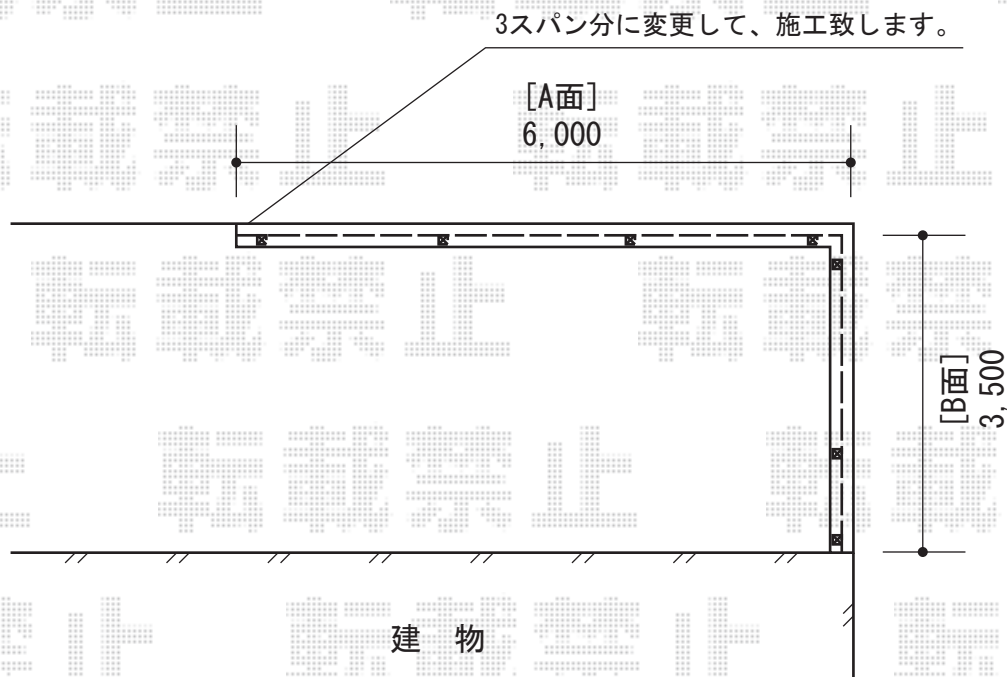

エクスラインフェンス7型

YKK AP エクスラインフェンス7型
本体1枚 (W×H) = (2,000mm×800mm) × 5枚
(2,000mm×600mm) × 5枚
主柱：自立建て用2段支柱×7本
端部カバー：T80×1セット T60×1セット
色：プラチナステン
コーナー継ぎ手：T60 + T80

現場状況や作図制限により概略図の内容と多少の違いが生じることがございます。
施工時は、現場優先とさせて頂きたく思いますので、お立会い頂き、
最終のご指示のほど、何卒、宜しくお願い致します。