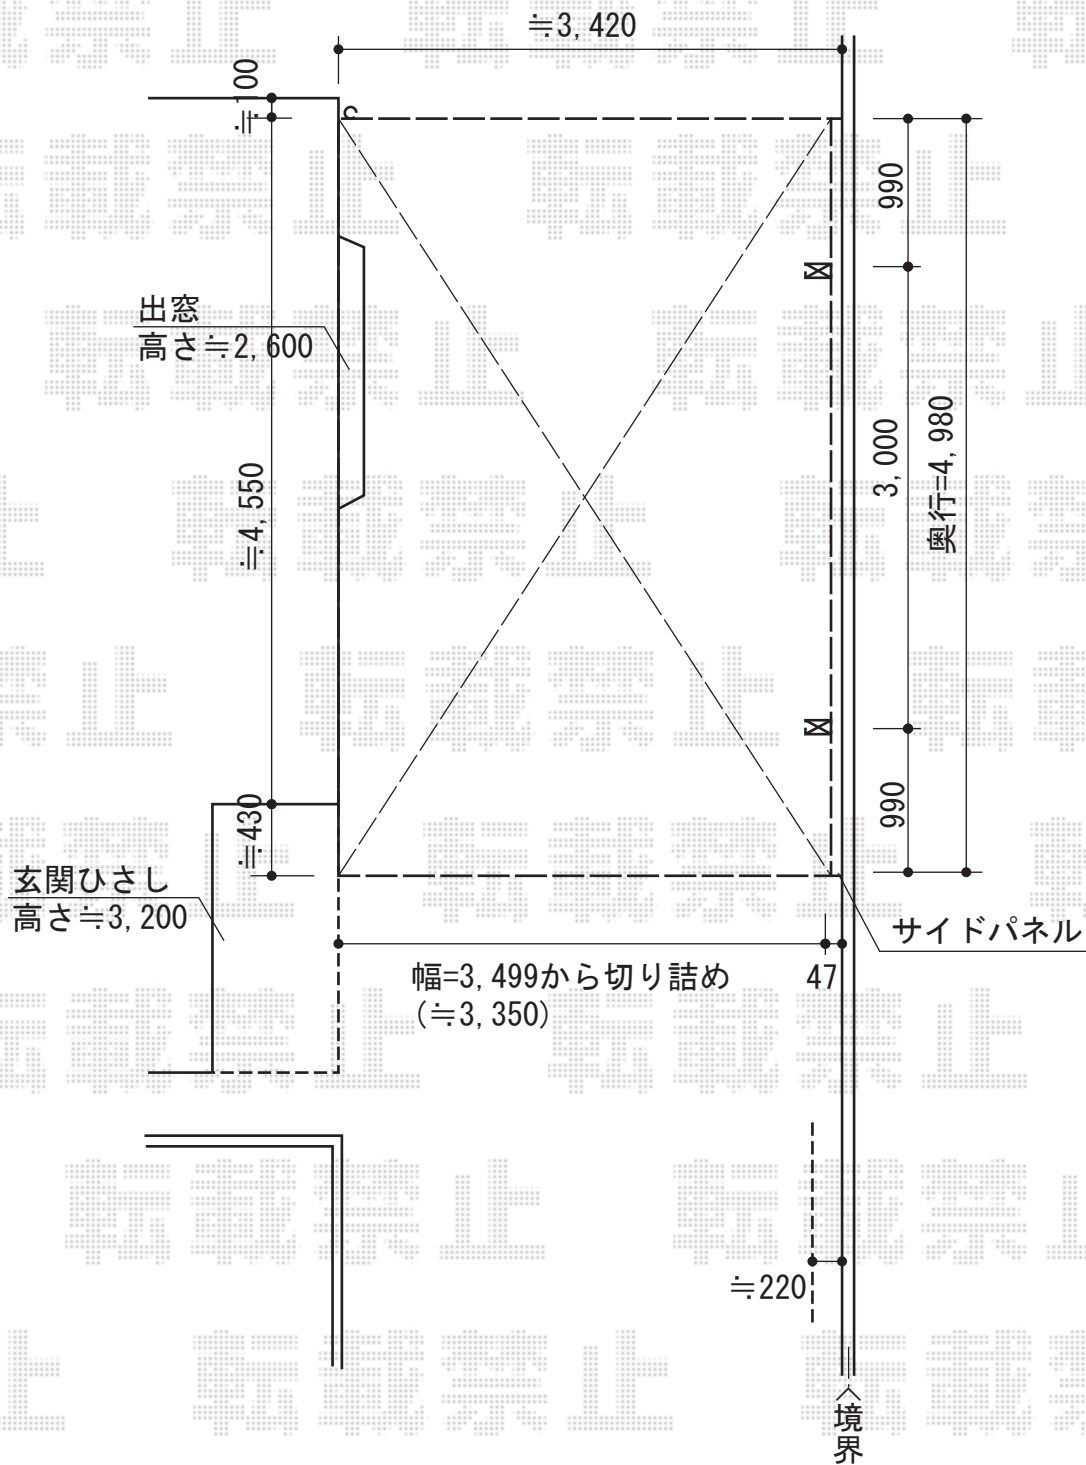

ルーフポートシグマIII 積雪～30cm対応

トステム ルーフポートシグマIII 積雪～30cm対応

幅=3,499mm

奥行=4,980mm

色：シャイングレー

屋根材：ポリカーボネート（ブルースモーク）

柱仕様：ロング柱23仕様（有効高 約2,732mm）

トステム サイドパネル 1段H500 ロング柱23用

本体：50タイプ用

色：シャイングレー

パネル材：ポリカーボネート（ブルースモーク）

現場状況や作図制限により概略図の内容と多少の違いが生じることがございます。  
 施工時は、現場優先とさせていただきますので、お立会い頂き、  
 最終のご指示のほど、何卒、宜しくお願い致します。

EX-SHOP  
 HTTP://WWW.EX-SHOP.NET

担当：永田

全ての著作権は、エクスショップに帰属します。当社とのお取引目的外の使用・複製・転載禁止となっております。