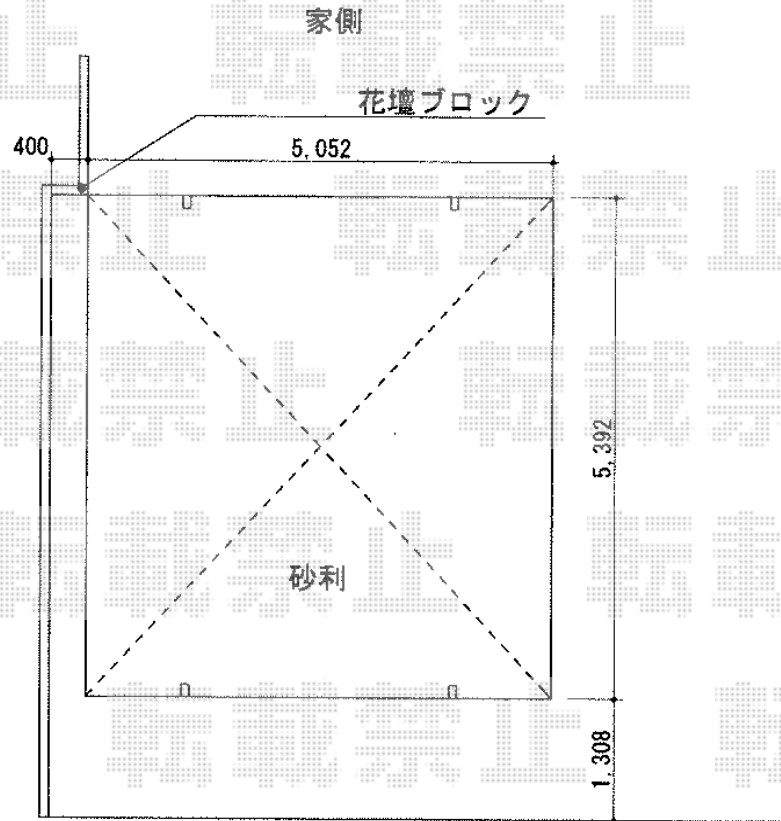

レイナツインポート 積雪～20cm対応

YKK AP レйнаツインポート 積雪～20cm対応
幅=5,392mm
奥行=5,052mm
色：プラチナステン
屋根材：熱線遮断ポリカーボネート（アースブルーマット調）
柱仕様：ハイルーフ仕様（有効高 約2,355mm）

現場状況や作図制限により概略図の内容と多少の違いが生じることがございます。
施工時は、現場優先とさせて頂きたく思いますので、お立会い頂き、
最終のご指示のほど、何卒、宜しくお願い致します。