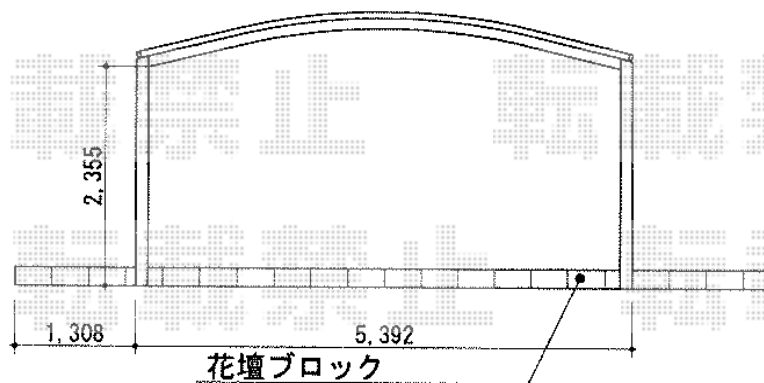

レイナツインポート 積雪～20cm対応

YKK AP レйнаツインポート 積雪～20cm対応
幅=5,392mm
奥行=5,052mm
色：プラチナステン
屋根材：熱線遮断ポリカーボネート（アースブルーマット調）
柱仕様：ハイルーフ仕様（有効高 約2,355mm）

現場状況や作図制限により概略図の内容と多少の違いが生じることがございます。
施工時は、現場優先とさせて頂きたく思いますので、お立会い頂き、
最終のご指示のほど、何卒、宜しくお願い致します。