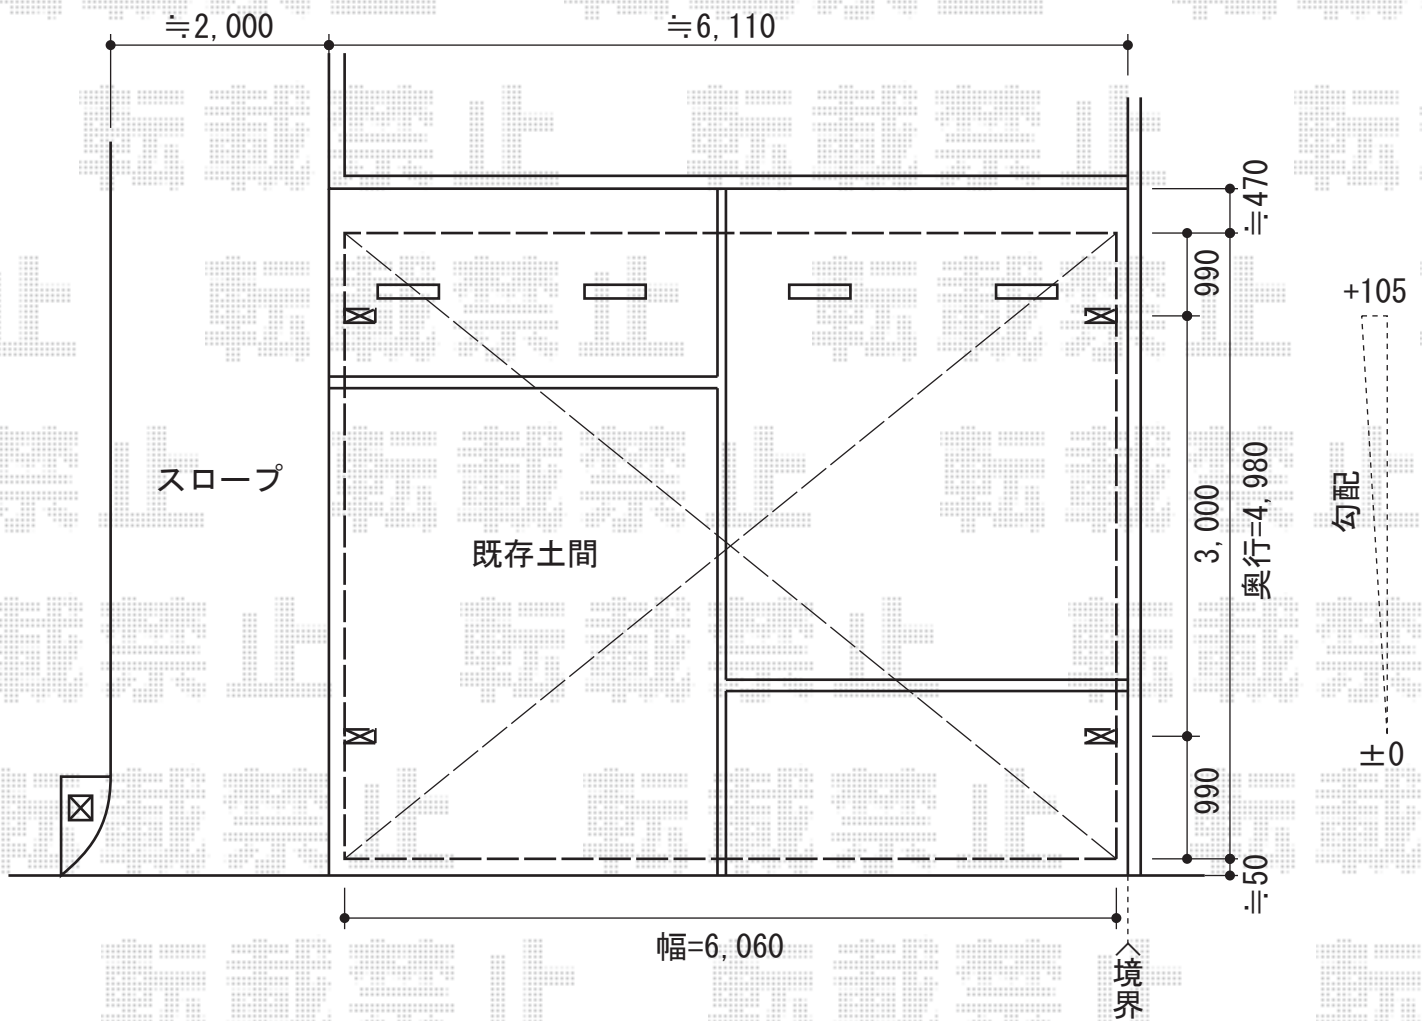

カーブポートシグマIII ワイドタイプ 積雪～30cm対応

トステム カーブポートシグマIII ワイドタイプ 積雪～30cm対応
幅=6,060mm
奥行=4,980mm
色：ホワイト
屋根材：ポリカーボネート（ブラウン）
柱仕様：ロング柱23仕様（有効高 約2,300mm）

現場状況や作図制限により概略図の内容と多少の違いが生じることがございます。
施工時は、現場優先とさせていただきますので、お立会い頂き、
最終のご指示のほど、何卒、宜しくお願い致します。