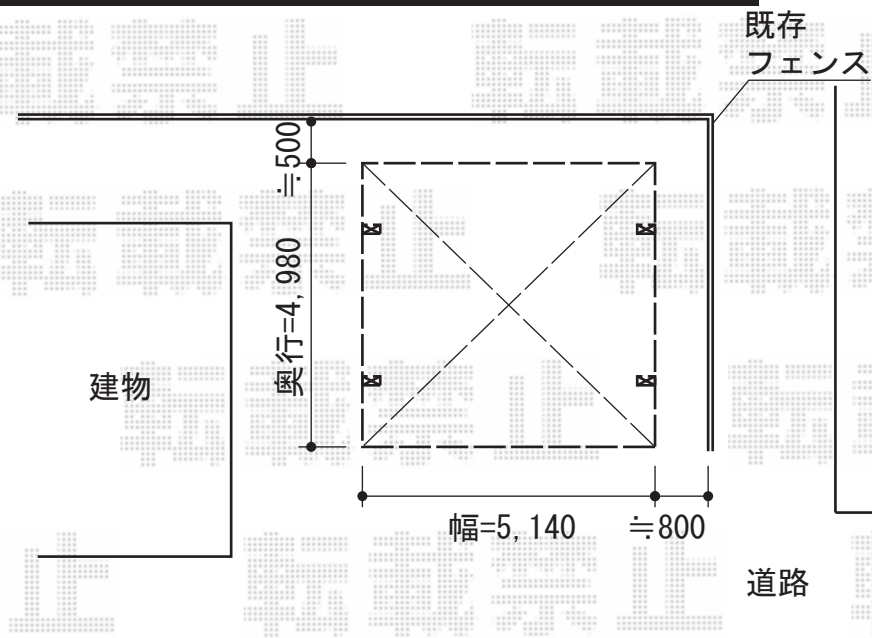

カーブポートシグマIII ワイドタイプ 積雪~30cm対応

トステム カーブポートシグマIII ワイドタイプ 積雪~30cm対応
 幅=5,140mm
 奥行=4,980mm
 色：オータムブラウン
 屋根材：熱線吸収ポリカーボネート（ライトブルーマット調）
 柱仕様：ロング柱23仕様（有効高 約2,300mm）

現場状況や作図制限により概略図の内容と多少の違いが生じることがございます。
 施工時は、現場優先とさせて頂きたく思いますので、お立会い頂き、
 最終のご指示のほど、何卒、宜しくお願い致します。