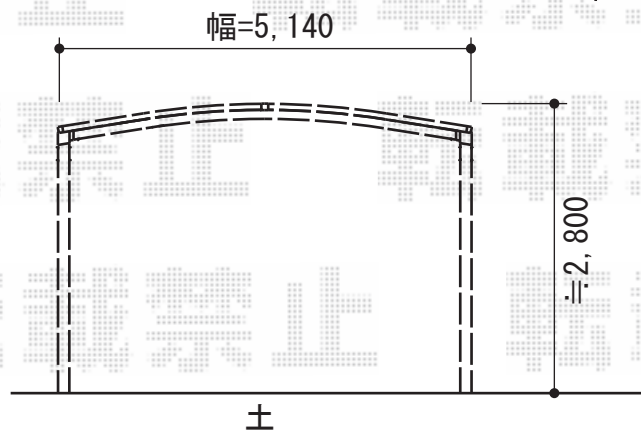

カーブポートシグマIII ワイドタイプ 積雪~30cm対応

トステム カーブポートシグマIII ワイドタイプ 積雪~30cm対応
 幅=5,140mm
 奥行=4,980mm
 色：オータムブラウン
 屋根材：熱線吸収ポリカーボネート（ライトブルーマット調）
 柱仕様：ロング柱23仕様（有効高 約2,300mm）

現場状況や作図制限により概略図の内容と多少の違いが生じることがございます。
 施工時は、現場優先とさせて頂きたく思いますので、お立会い頂き、
 最終のご指示のほど、何卒、宜しくお願い致します。