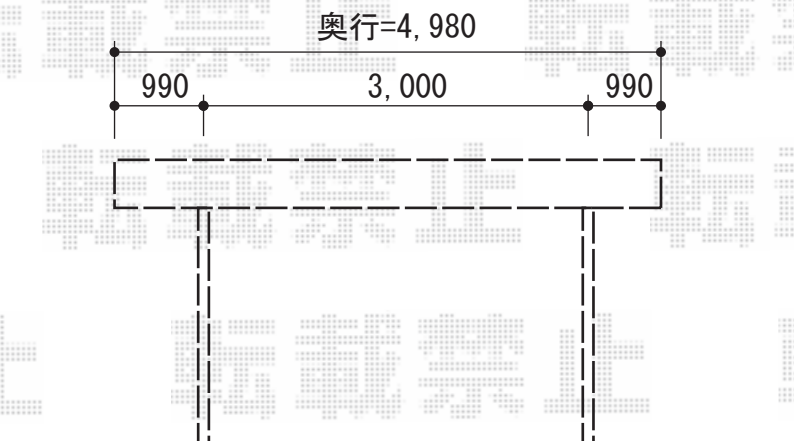

カーブポートシグマIII ワイドタイプ 積雪~30cm対応

トステム カーブポートシグマIII ワイドタイプ 積雪~30cm対応
 幅=5,140mm
 奥行=4,980mm
 色：オータムブラウン
 屋根材：熱線吸収ポリカーボネート（ライトブルーマット調）
 柱仕様：ロング柱23仕様（有効高 約2,300mm）

現場状況や作図制限により概略図の内容と多少の違いが生じることがございます。
 施工時は、現場優先とさせて頂きたく思いますので、お立会い頂き、
 最終のご指示のほど、何卒、宜しくお願い致します。