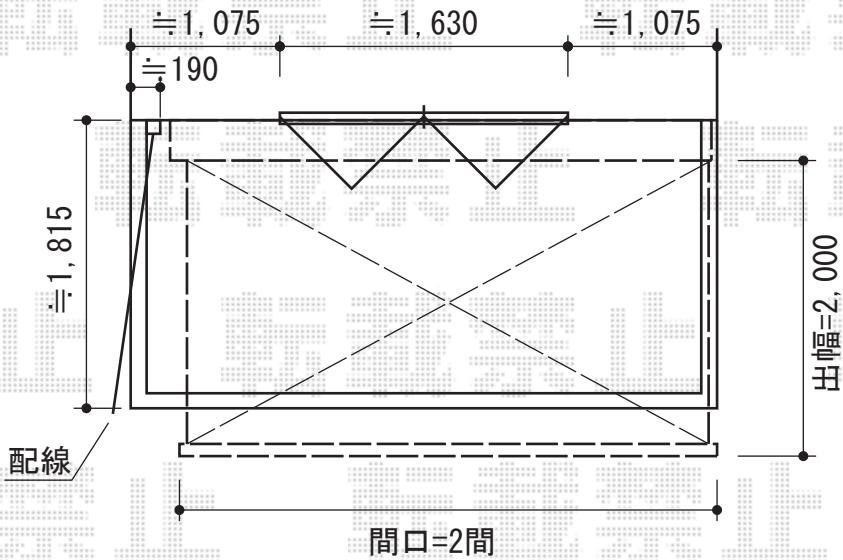

彩鳥C型 ボックスタイプ 手動式

トステム 彩鳥C型 ボックスタイプ 手動式
 間口=【特注】3,520mm
 出幅=2,000mm
 本体色：シャイングレー
 キャンバス色：アクリル（グリーンライン）
 駆動：外観右駆動・手動式
 クランクハンドル：1500タイプ
 追加部材：ベースプレート一式

現場状況や作図制限により概略図の内容と多少の違いが生じることがございます。
 施工時は、現場優先とさせて頂きたく思いますので、お立会い頂き、
 最終のご指示のほど、何卒、宜しくお願い致します。