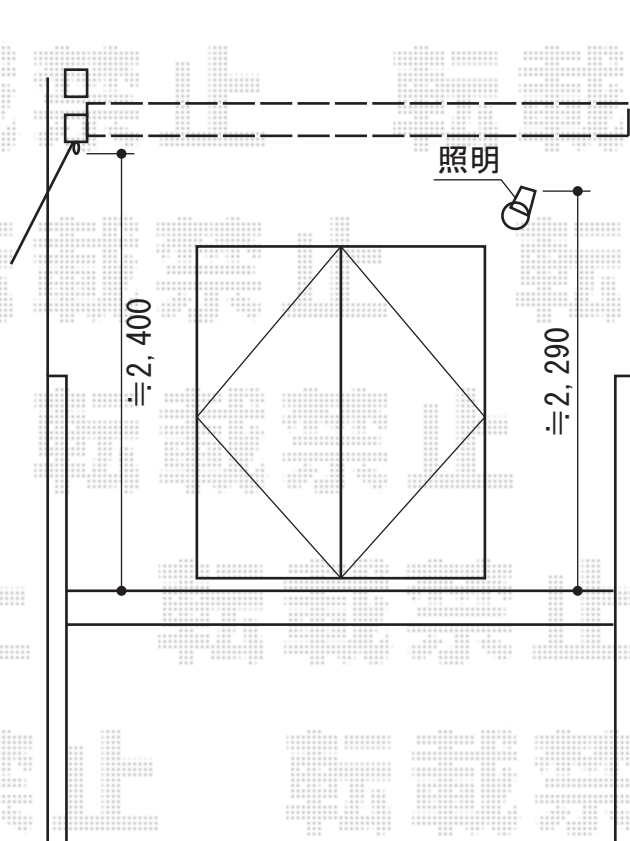

彩鳥C型 ボックスタイプ 手動式

トステム 彩鳥C型 ボックスタイプ 手動式
 間口=【特注】3,520mm
 出幅=2,000mm
 本体色：シャイングレー
 キャンバス色：アクリル（グリーンライン）
 駆動：外観右駆動・手動式
 クランクハンドル：1500タイプ
 追加部材：ベースプレート一式

現場状況や作図制限により概略図の内容と多少の違いが生じることがございます。
 施工時は、現場優先とさせて頂きたく思いますので、お立会い頂き、
 最終のご指示のほど、何卒、宜しくお願い致します。