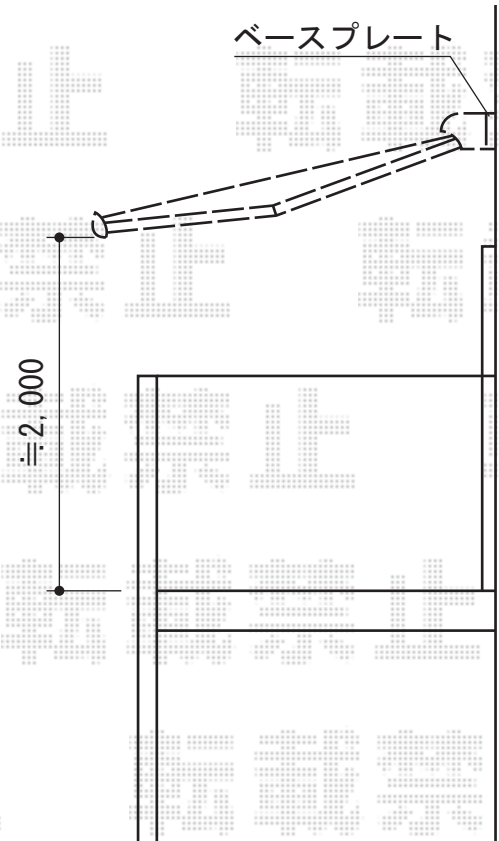

彩鳥C型 ボックスタイプ 手動式

トステム 彩鳥C型 ボックスタイプ 手動式
 間口=【特注】3,520mm
 出幅=2,000mm
 本体色：シャイングレー
 キャンバス色：アクリル（グリーンライン）
 駆動：外観右駆動・手動式
 クランクハンドル：1500タイプ
 追加部材：ベースプレート一式

現場状況や作図制限により概略図の内容と多少の違いが生じることがございます。
 施工時は、現場優先とさせて頂きたく思いますので、お立会い頂き、
 最終のご指示のほど、何卒、宜しくお願い致します。