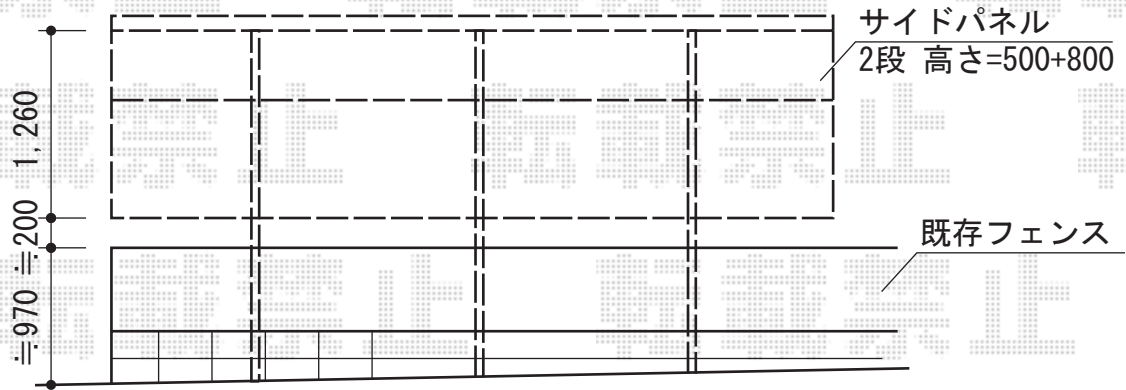

カーブポートシグマⅢ ワイドタイプ 積雪～30cm対応

トステム カーブポートシグマⅢ ワイドタイプ 積雪～30cm対応
幅=5140mm
奥行=4980mm
色：ブラック
屋根材：ポリカーボネート（クリアマット/すりガラス調）
柱仕様：ロング柱23仕様（有効高 約2,300mm）

現場状況や作図制限により概略図の内容と多少の違いが生じることがございます。
施工時は、現場優先とさせて頂きたく思いますので、お立会い頂き、
最終のご指示のほど、何卒、宜しくお願い致します。