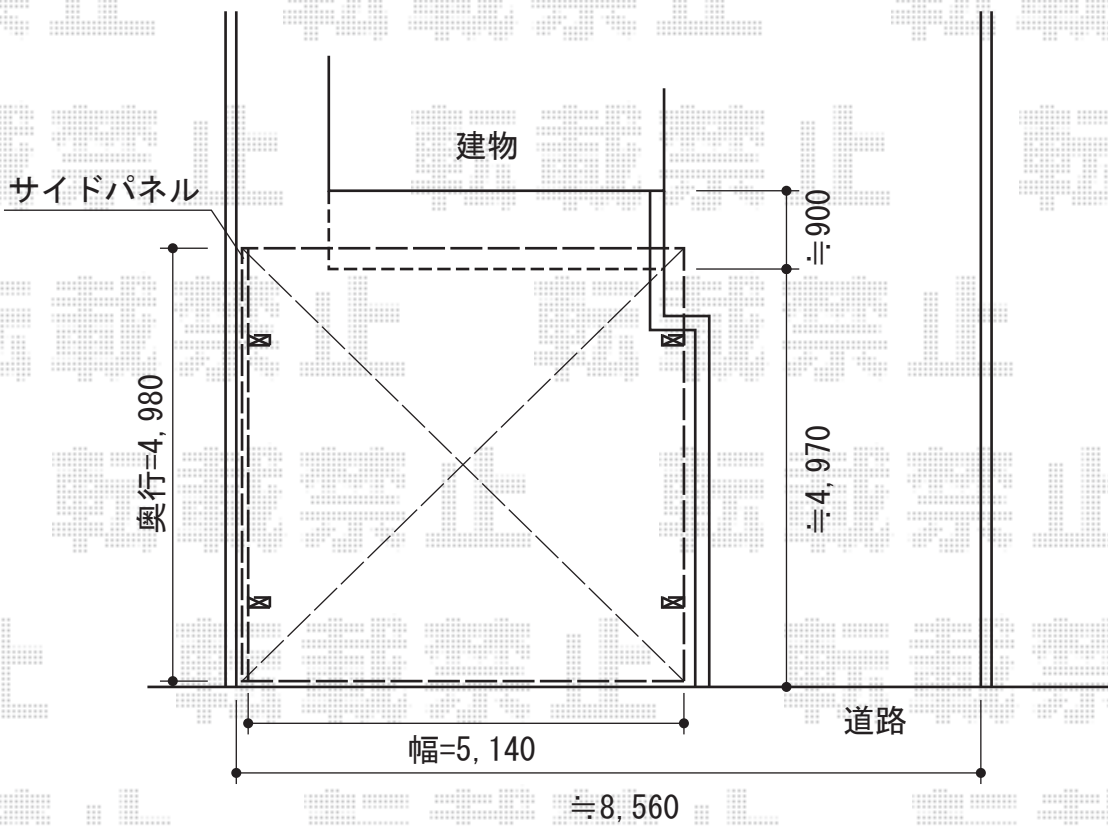

カーブポートシグマⅢ ワイドタイプ 積雪～30cm対応

トステム カーブポートシグマⅢ ワイドタイプ 積雪～30cm対応
幅=5140mm
奥行=4980mm
色：ブラック
屋根材：ポリカーボネート（クリアマット/すりガラス調）
柱仕様：ロング柱23仕様（有効高 約2,300mm）

現場状況や作図制限により概略図の内容と多少の違いが生じることがございます。
施工時は、現場優先とさせて頂きたく思いますので、お立会い頂き、
最終のご指示のほど、何卒、宜しくお願い致します。