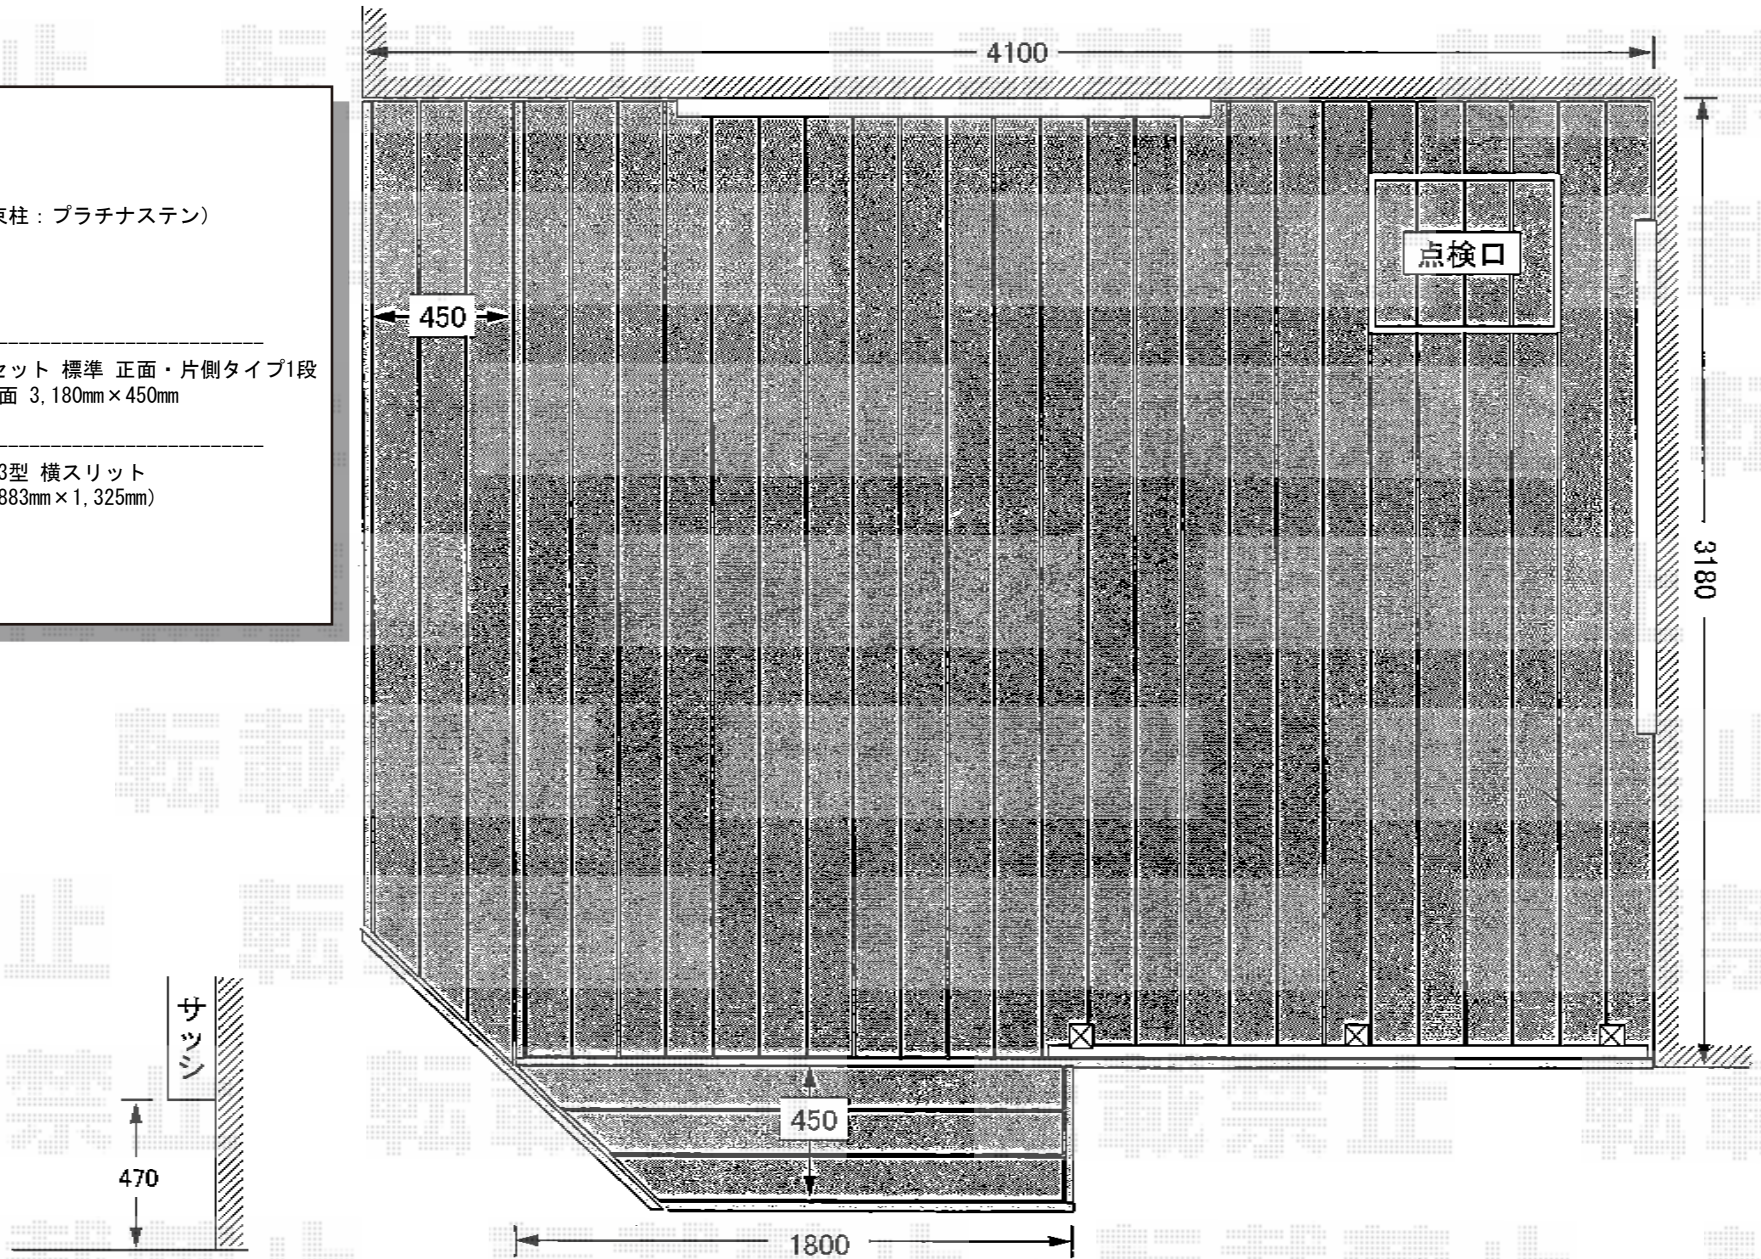

リウッドデッキII 単体

YKK AP リウッドデッキII 単体

間口=標準2間 (3,694mm)

出幅=10.5尺 (3,215mm)

色：(床板：ホワイトブラウン/束柱：プラチナステン)

床板：縦貼り

束柱：KSタイプ(400~500mm)

追加部材：束柱 大引 キャップ

オプション：点検口

YKK AP リウッドデッキII 段床セット 標準 正面・片側タイプ1段

本体：正面 1,800mm×450mm/片側面 3,180mm×450mm

色：ホワイトブラウン

YKK AP リウッドデッキフェンス3型 横スリット

パネル1枚 (W×H) =18用T140 (1,883mm×1,325mm)

中柱・端柱：T140×3本

色：ホワイトブラウン