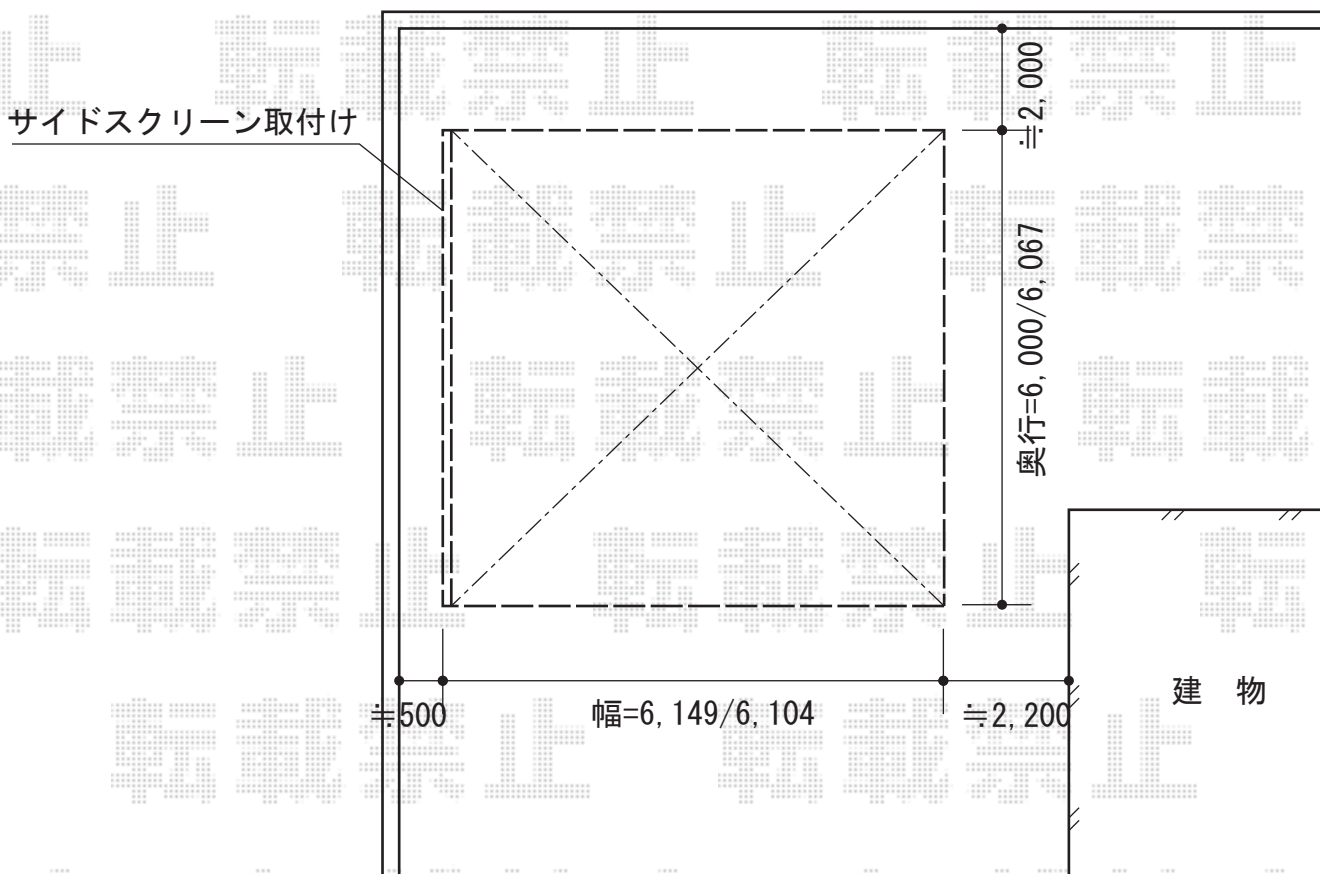

# ジーポートneoDX Aタイプ 2台用 積雪~100cm対応

YKK AP ジーポートneoDX Aタイプ 2台用 積雪~100cm対応  
幅=6,149mm  
奥行=6,000mm  
色：プラチナステン  
屋根材：スチール折板（ペフ無）  
柱仕様：角柱・標準柱仕様（有効高 約2,355mm）  
横材：なし

YKK AP 【片側】サイドパネル<波板タイプ> 標準柱用  
本体：長さ60用  
色：プラチナステン  
パネル材：【仮】トーマイ波板