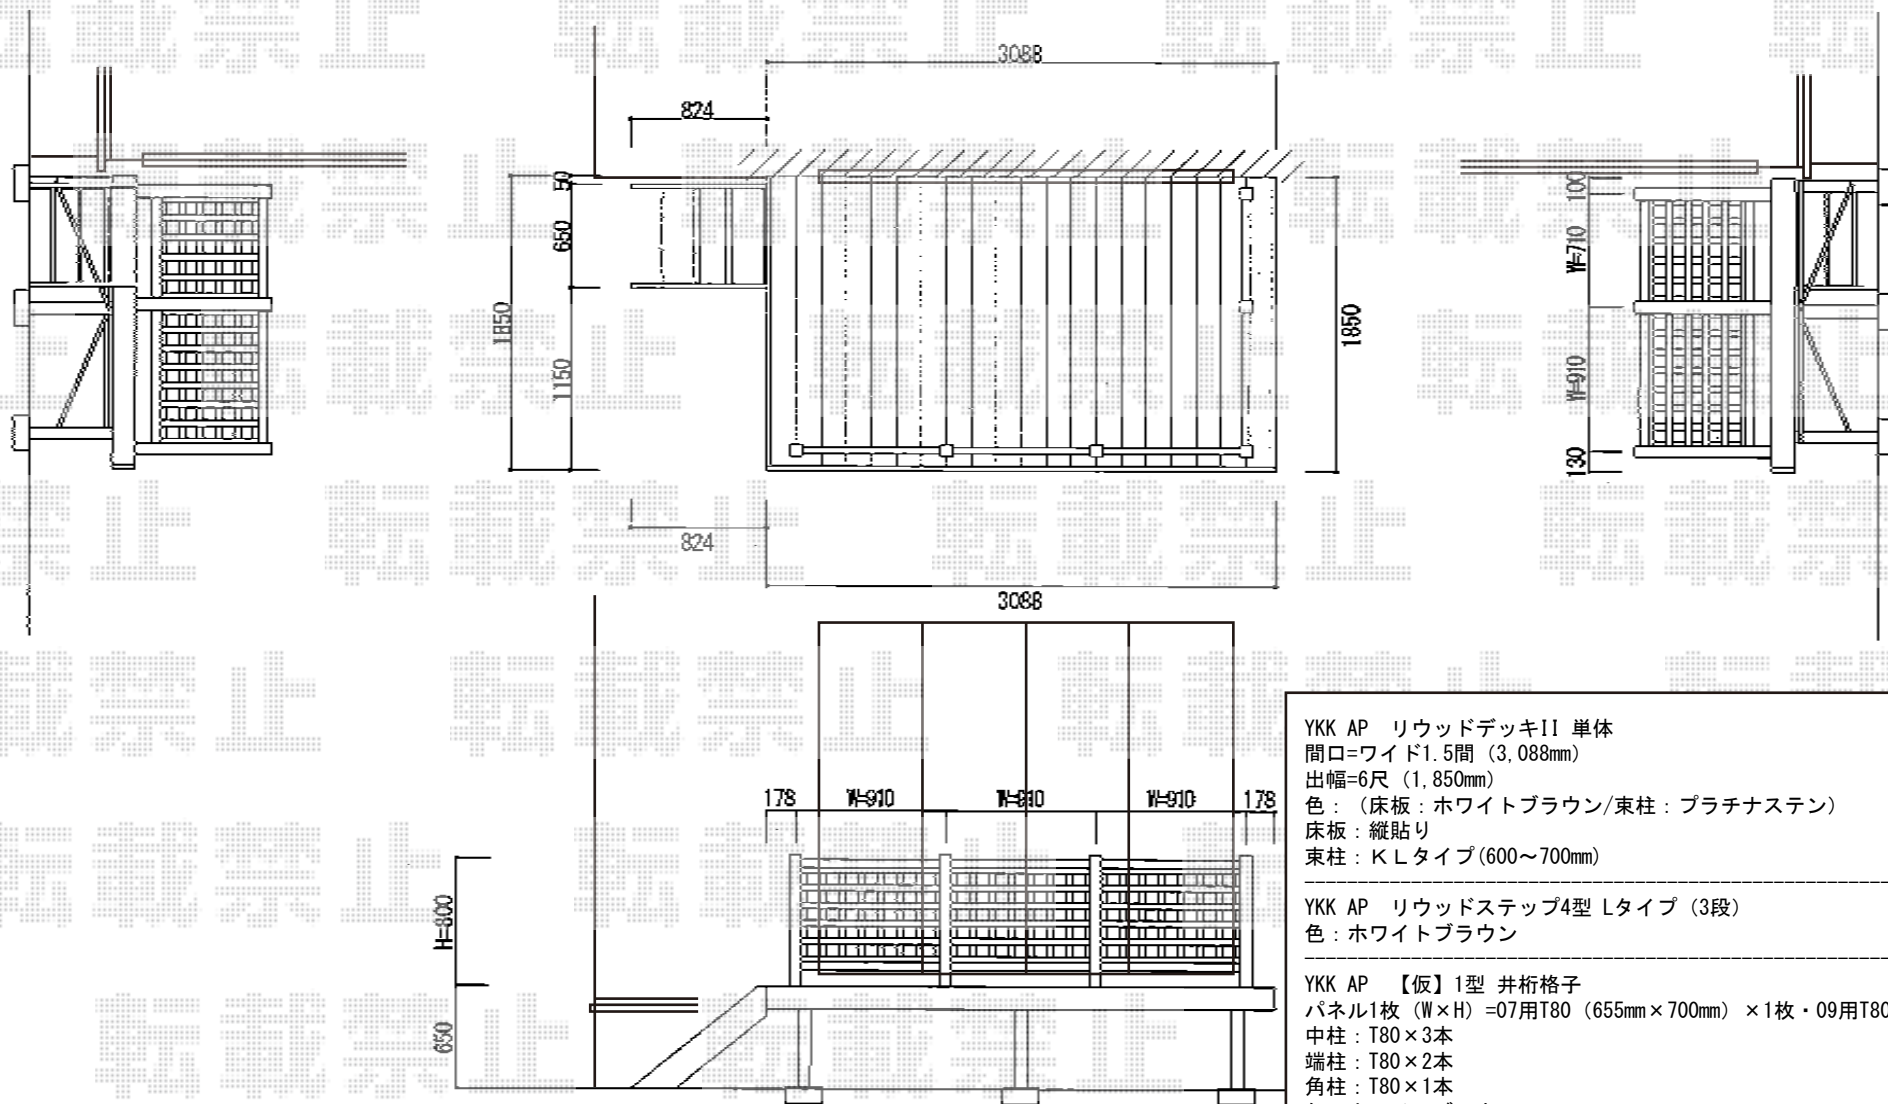

リウッドデッキII 単体

YKK AP リウッドデッキII 単体
 間口=ワイド1.5間 (3,088mm)
 出幅=6尺 (1,850mm)
 色 : (床板: ホワイトブラウン/束柱: プラチナステン)
 床板: 縦貼り
 束柱: KLタイプ (600~700mm)

YKK AP リウッドステップ4型 Lタイプ (3段)
 色: ホワイトブラウン

YKK AP 【仮】1型 井桁格子
 パネル1枚 (W×H) =07用T80 (655mm×700mm) ×1枚・09用T80 (855mm×700mm) ×4枚
 中柱: T80×3本
 端柱: T80×2本
 角柱: T80×1本
 色: ホワイトブラウン

現場状況や作図制限により概略図の内容と多少の違いが生じることがございます。
 施工時は、現場優先とさせて頂きたく思いますので、お立会い頂き、
 最終のご指示のほど、何卒、宜しくお願い致します。

EX-SHOP
[HTTP://WWW.EX-SHOP.NET](http://www.ex-shop.net)

担当: 長谷川