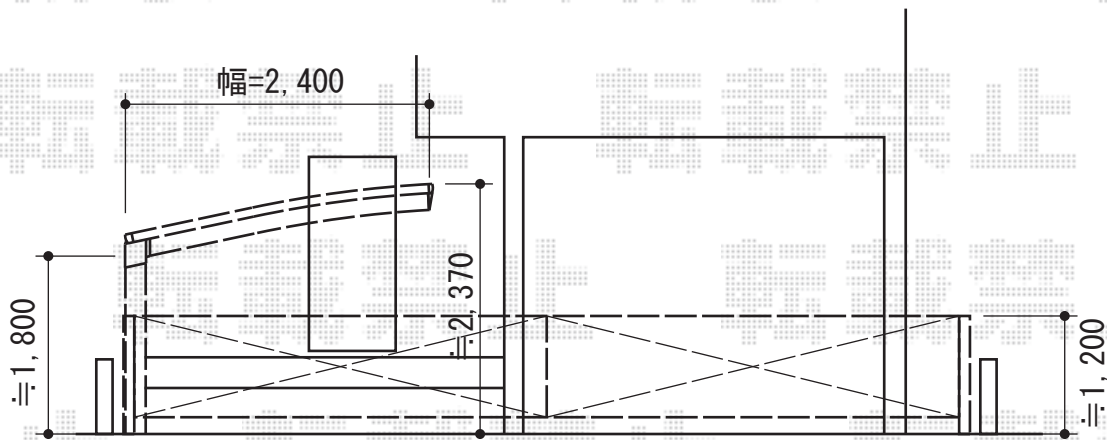

# カーポート・カーゲート

Value Select プレシオスポート 積雪~20cm対応  
 幅=2,400mm  
 奥行=5,052mm  
 色：ノーブルステン  
 屋根材：ポリカーボネート（スカイブルー）  
 柱仕様：標準柱仕様（有効高 約1,800mm）

Value Select トリップゲート PB型 ノンレール 両開き  
 開口幅=6,376mm  
 全幅=6,476mm  
 たたみ幅=373.5mm×2  
 高さ=1,200mm  
 色：ステンカラー  
 キャスター数：4  
 落棒数：4