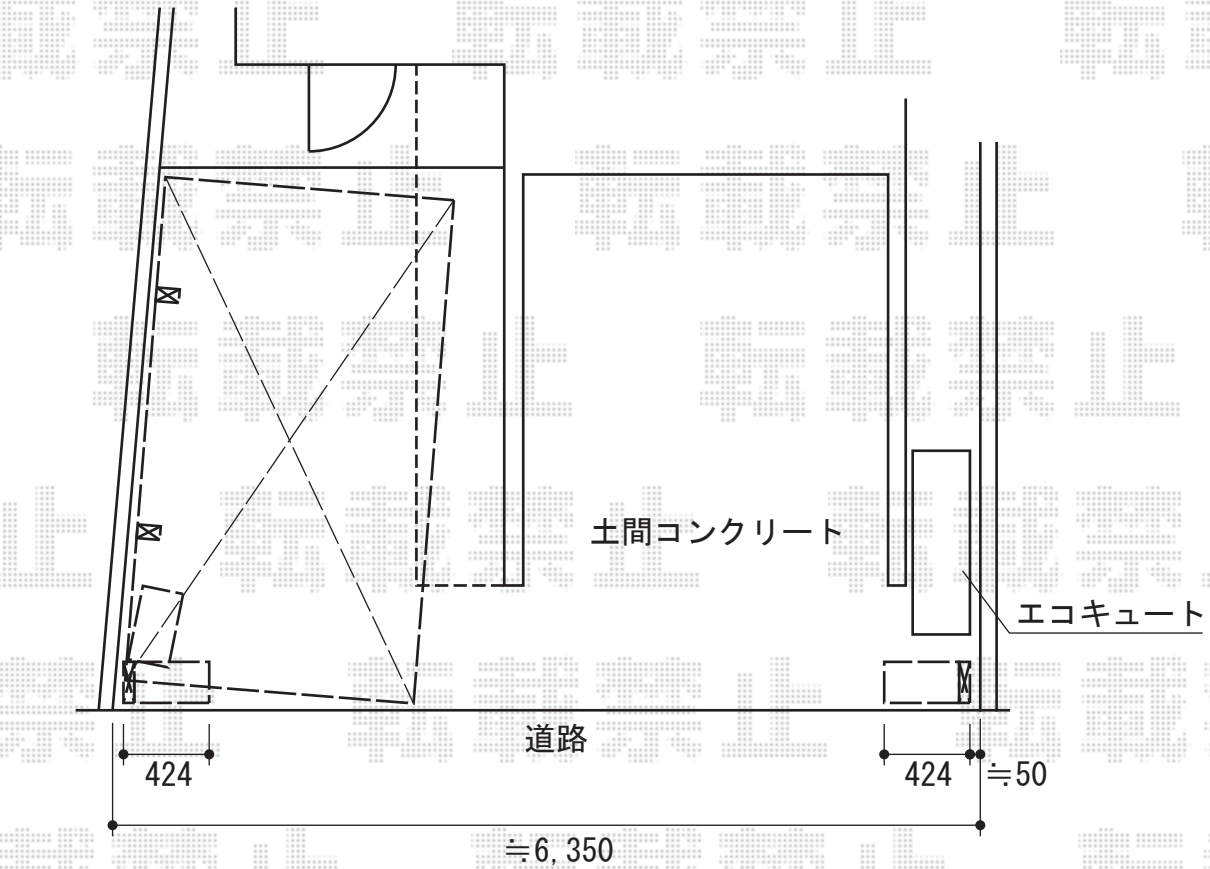

# カーポート・カーゲート

Value Select プレシオスポート 積雪~20cm対応  
 幅=2,400mm  
 奥行=5,052mm  
 色：ノーブルステン  
 屋根材：ポリカーボネート（スカイブルー）  
 柱仕様：標準柱仕様（有効高 約1,800mm）

Value Select トリップゲート PB型 ノンレール 両開き  
 開口幅=6,376mm  
 全幅=6,476mm  
 たたみ幅=373.5mm×2  
 高さ=1,200mm  
 色：ステンカラー  
 キャスター数：4  
 落棒数：4