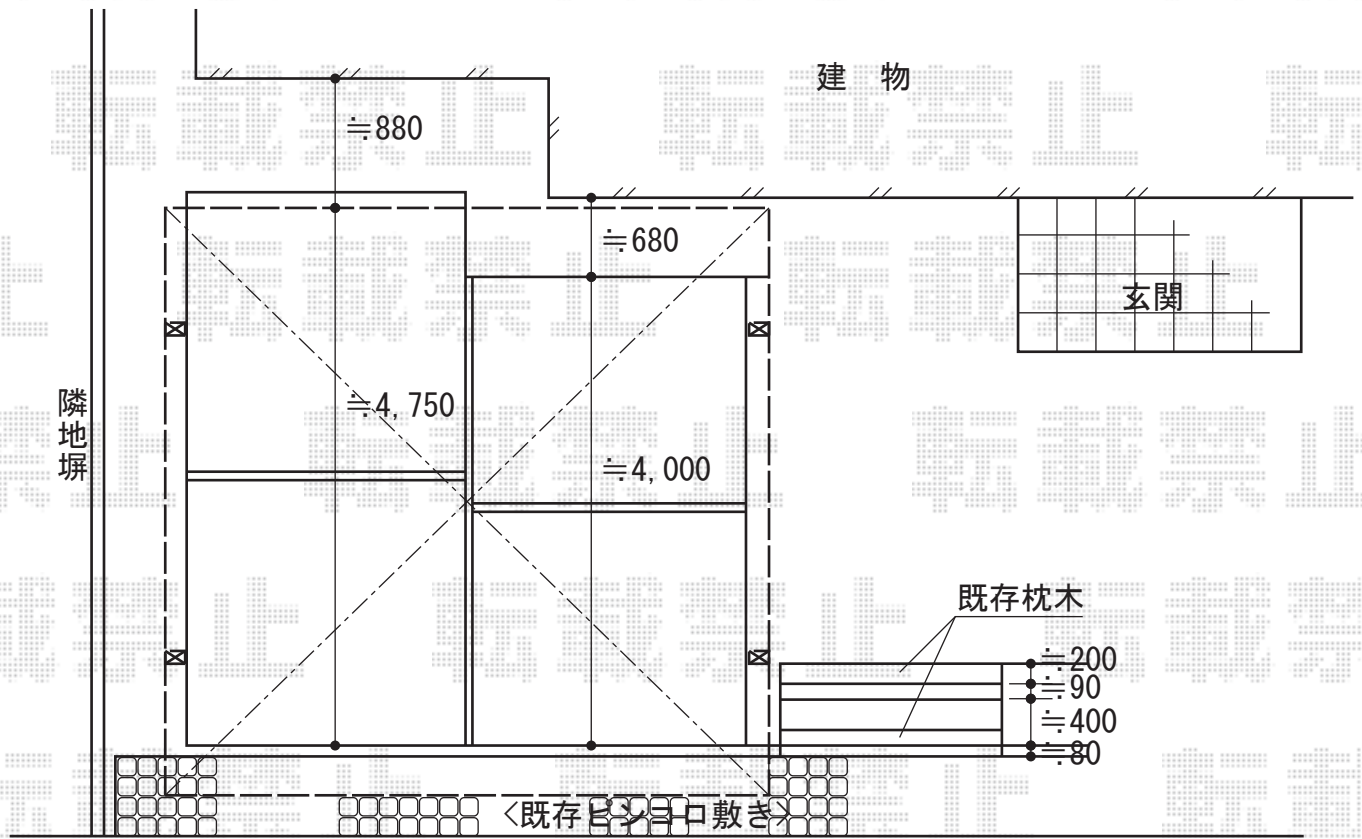

カーブポートシグマIII ワイド 積雪～30cm対応

トステム カーブポートシグマIII ワイド 積雪～30cm対応
 幅=5,140mm
 奥行=4,980mm
 色：ホワイト
 屋根材：熱線吸収ポリカーボネート（ライトブルーマット調）
 柱仕様：ロング柱23仕様（有効高 約2,300mm）

現場状況や作図制限により概略図の内容と多少の違いが生じることがございます。
 施工時は、現場優先とさせて頂きたく思いますので、お立会い頂き、
 最終のご指示のほど、何卒、宜しくお願い致します。