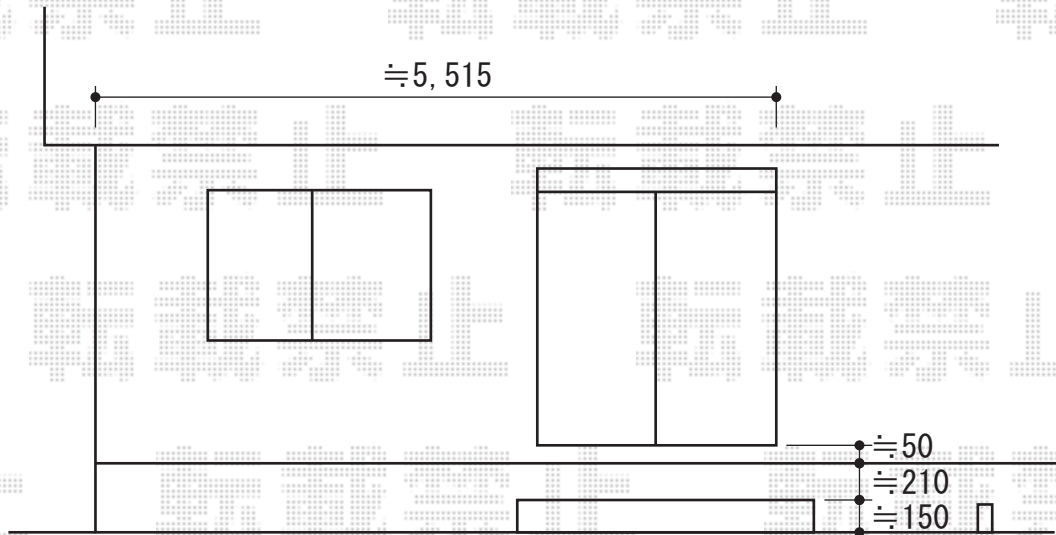

リコステージII 連棟

サッシからスタートして設置致します
間口=3間

トステム リコステージII 連棟
間口=3.0間 (5,460mm)
出幅=8尺 (2,433mm)
色：【仮】ダークブラウン
床板：縦貼り
幕板：幕板A (厚タイプ)
束柱：束柱B (400~550mm)

トステム ステップセット 1段
色：【仮】ダークブラウン

トステム ウッドパーティション
フラットラチスパネル (密目タイプ)

仕様：T-14×7スパン

主柱：T-14×8本

部材：ベースプレート/柱控え部材/上下棧セット/床板補強材
色：【仮】ダークブラウン

現場状況や作図制限により概略図の内容と多少の違いが生じることがございます。
施工時は、現場優先とさせて頂きたく思いますので、お立会い頂き、
最終のご指示のほど、何卒、宜しくお願い致します。

EX-SHOP
HTTP://WWW.EX-SHOP.NET

担当：八浦