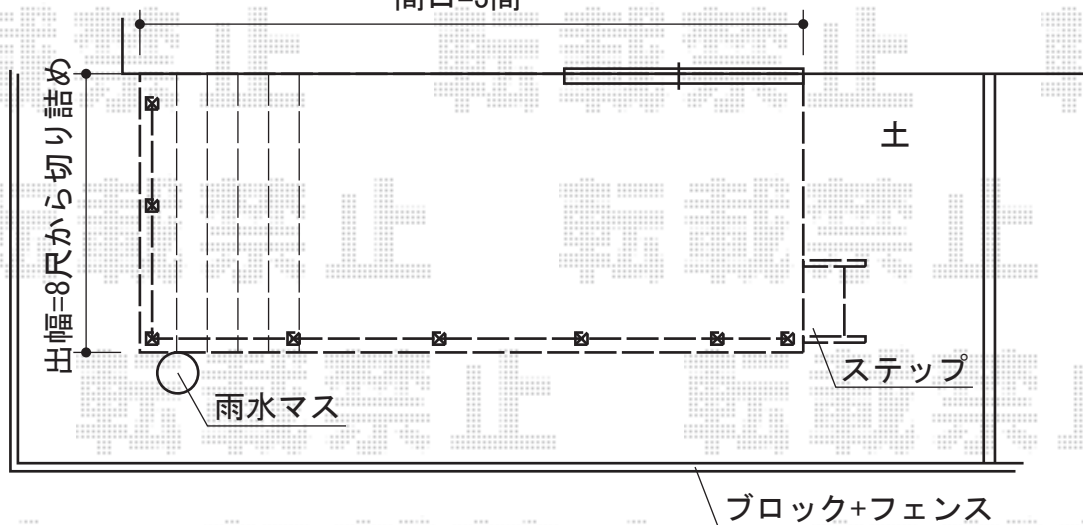

リコステージII 連棟

サッシからスタートして設置致します
間口=3間

トステム リコステージII 連棟
間口=3.0間 (5,460mm)
出幅=8尺 (2,433mm)
色：【仮】ダークブラウン
床板：縦貼り
幕板：幕板A (厚タイプ)
束柱：束柱B (400~550mm)

トステム ステップセット 1段
色：【仮】ダークブラウン

トステム ウッドパーティション
フラットラチスパネル (密目タイプ)

仕様：T-14×7スパン

主柱：T-14×8本

部材：ベースプレート/柱控え部材/上下棧セット/床板補強材
色：【仮】ダークブラウン

現場状況や作図制限により概略図の内容と多少の違いが生じることがございます。
施工時は、現場優先とさせて頂きたく思いますので、お立会い頂き、
最終のご指示のほど、何卒、宜しくお願い致します。

EX-SHOP
HTTP://WWW.EX-SHOP.NET

担当：八浦