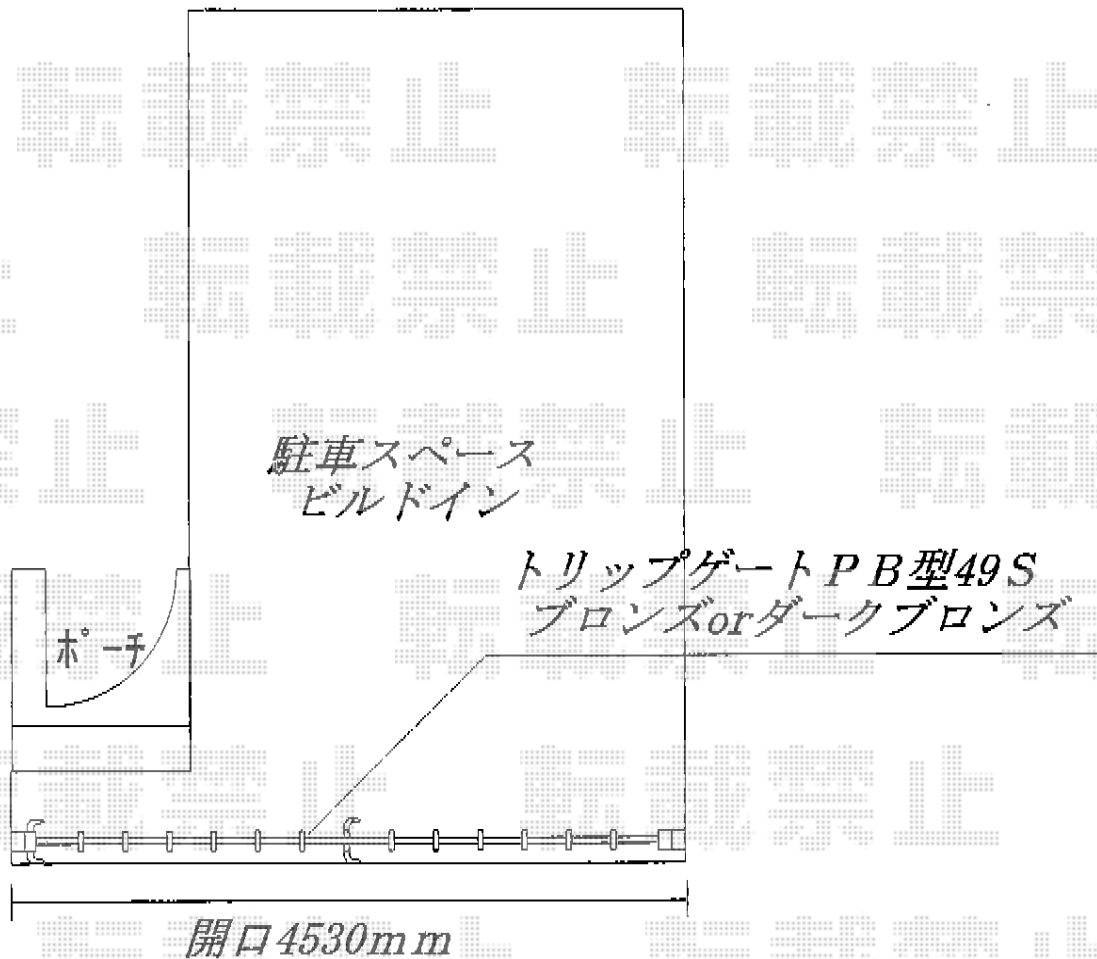

トリップゲート PB型 ノンレール 片開き

Value Select トリップゲート PB型 ノンレール 片開き
開口幅=4,881mm
全幅=4,981mm
たたみ幅=532.5mm
高さ=1,200mm
色：【仮】ブロンズ
キャスター数：3
落棒数：2

現場状況や作図制限により概略図の内容と多少の違いが生じることがございます。
施工時は、現場優先とさせて頂きたく思いますので、お会い頂き、
最終のご指示のほど、何卒、宜しくお願い致します。