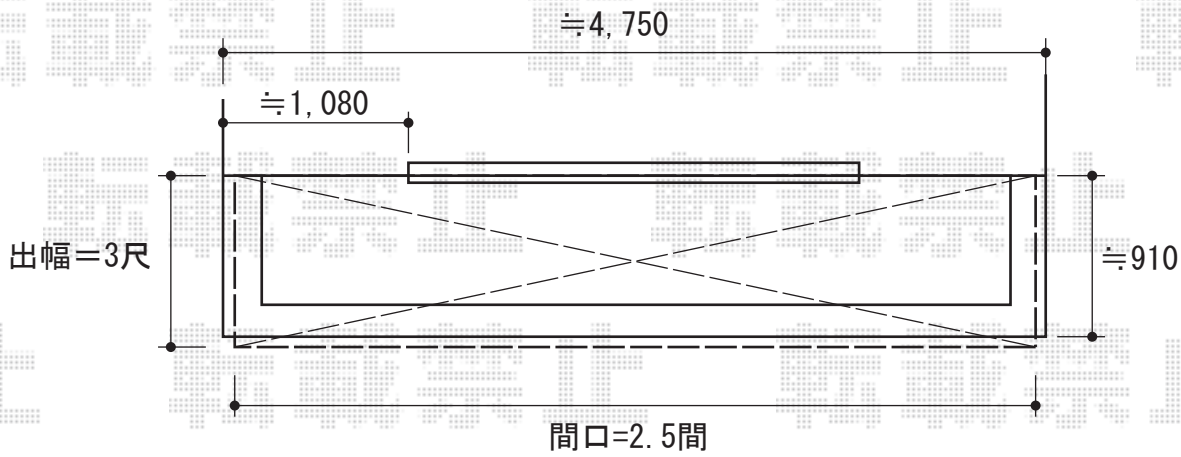

ライザーテラスII F型 ルーフタイプ 単体 積雪～20cm対応

トステム ライザーテラスII F型 ルーフタイプ 単体 積雪～20cm対応
間口=関東間2.5間通し (方杖芯々/屋根幅4,570mm)
出幅=3尺 (885mm)
色：シャイングレー
屋根材：ポリカーボネート (クリアマット/すりガラス調)
柱仕様：ルーフタイプ (柱無し)
施工方法：下止め

現場状況や作図制限により概略図の内容と多少の違いが生じることがございます。
施工時は、現場優先とさせて頂きたく思いますので、お立会い頂き、
最終のご指示のほど、何卒、宜しくお願い致します。