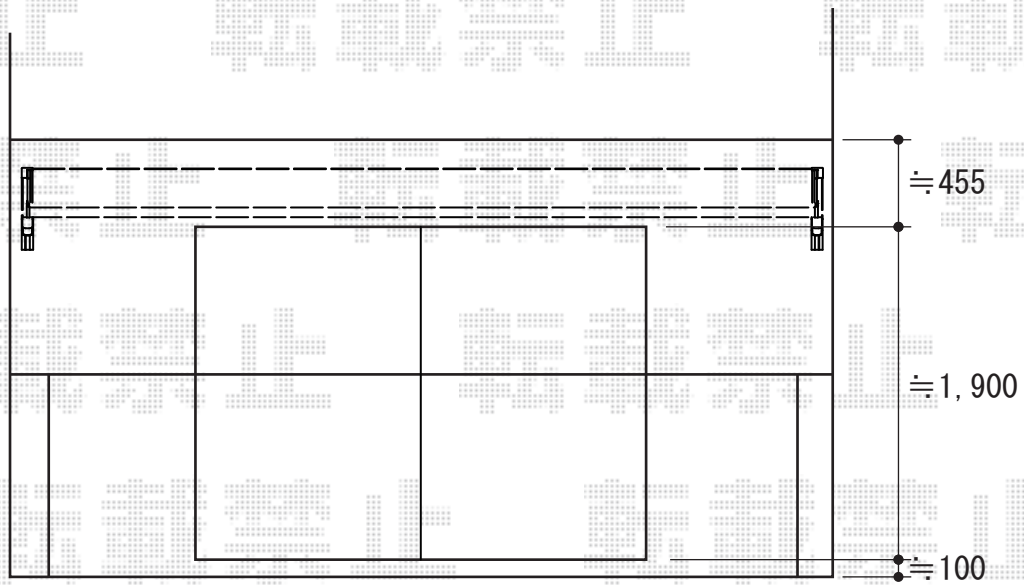

ライザーテラスII F型 ルーフタイプ 単体 積雪～20cm対応

トステム ライザーテラスII F型 ルーフタイプ 単体 積雪～20cm対応
間口=関東間2.5間通し (方杖芯々/屋根幅4,570mm)
出幅=3尺 (885mm)
色：シャイングレー
屋根材：ポリカーボネート (クリアマット/すりガラス調)
柱仕様：ルーフタイプ (柱無し)
施工方法：下止め

現場状況や作図制限により概略図の内容と多少の違いが生じることがございます。
施工時は、現場優先とさせて頂きたく思いますので、お立会い頂き、
最終のご指示のほど、何卒、宜しくお願い致します。