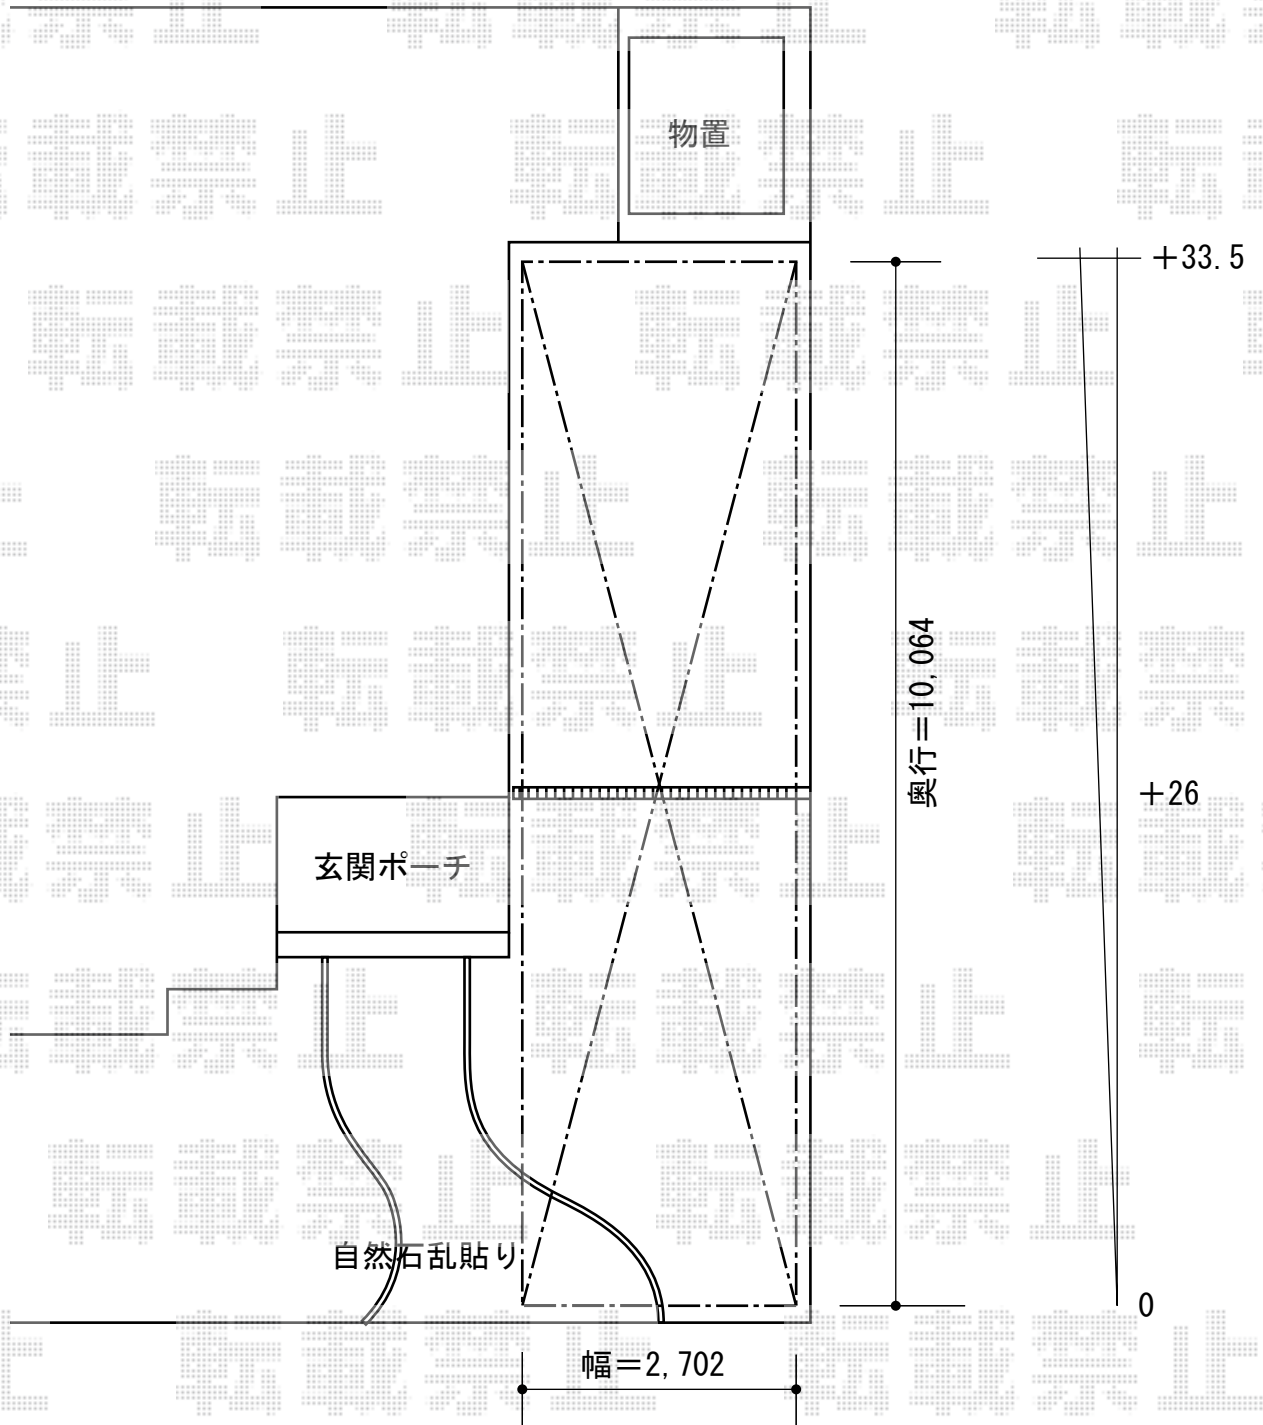

レイナキャップポート 縦連棟 積雪～20cm対応

YKK AP レイナキャップポート50 縦連棟 積雪～50cm対応
幅=2,702mm
奥行=10,064mm
色：プラチナステン
屋根材：熱線遮断ポリカーボネート（アースブルーマット調）
柱仕様：ハイルーフ仕様（有効高 約2,348mm）

現場状況や作図制限により概略図の内容と多少の違いが生じることがございます。
施工時は、現場優先とさせていただきますので、お立会い頂き、
最終のご指示のほど、何卒、宜しくお願い致します。