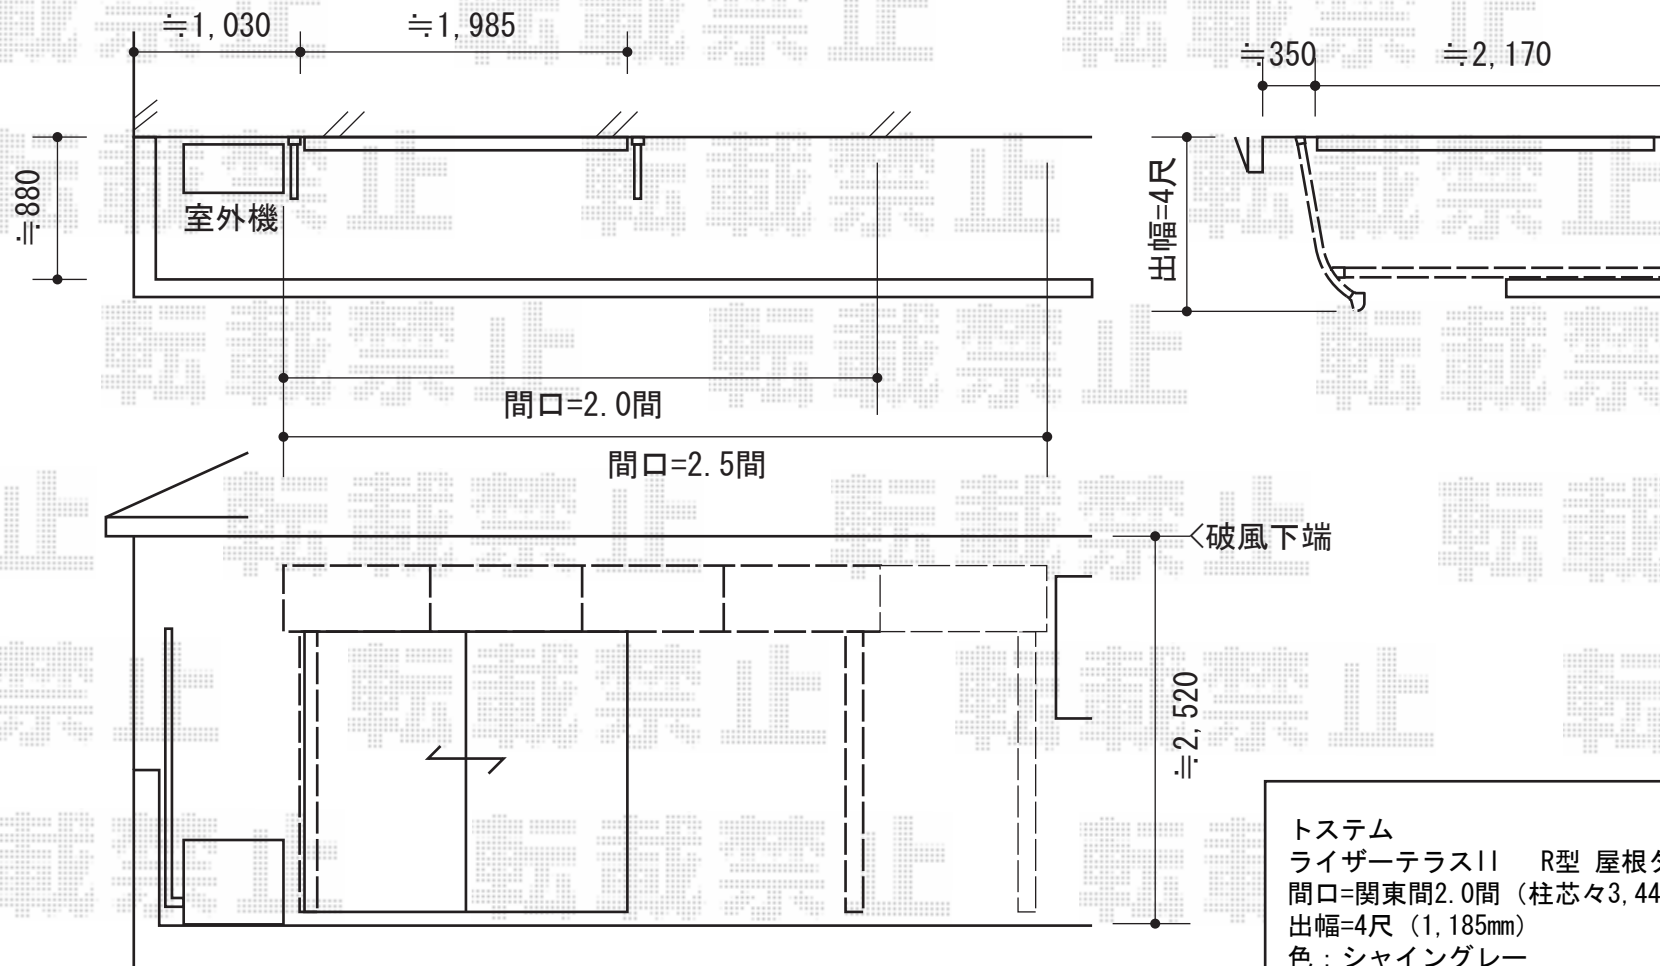

ライザーテラスII R型 屋根タイプ 単体 積雪～20cm対応

トステム
 ライザーテラスII R型 屋根タイプ 単体 積雪～20cm対応
 間口=関東間2.0間 (柱芯々3,440mm 屋根幅3,660mm)
 出幅=4尺 (1,185mm)
 色：シャイングレー
 屋根材：ポリカーボネート (クリアマット/すりガラス調)
 柱仕様：柱奥行移動タイプ
 施工方法：上止め

現場状況や作図制限により概略図の内容と多少の違いが生じることがございます。
 施工時は、現場優先とさせて頂きたく思いますので、お立会い頂き、
 最終のご指示のほど、何卒、宜しくお願い致します。