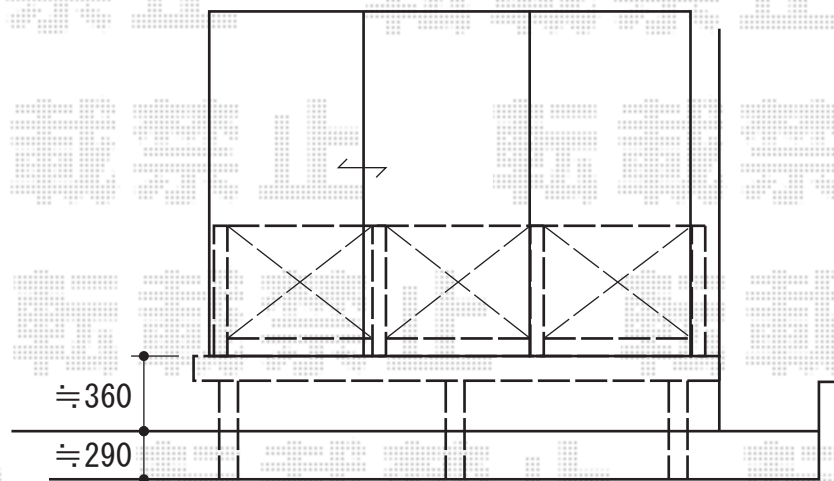

リウッドデッキII 単体

土間コンクリート

YKK AP リウッドデッキII 単体
 間口=標準1.5間 (2,784mm)
 出幅=7.5尺 (2,305mm)
 色: レッドブラウン/束柱色: カームブラック
 床板: 縦貼り
 束柱: KL (H600~700mm)

YKK AP リウッドデッキフェンス1型 井桁格子
 本体09用: (W855mm×H900mm)×5枚
 中柱: 2本
 端柱: 2本
 角柱: 2本
 色: レッドブラウン