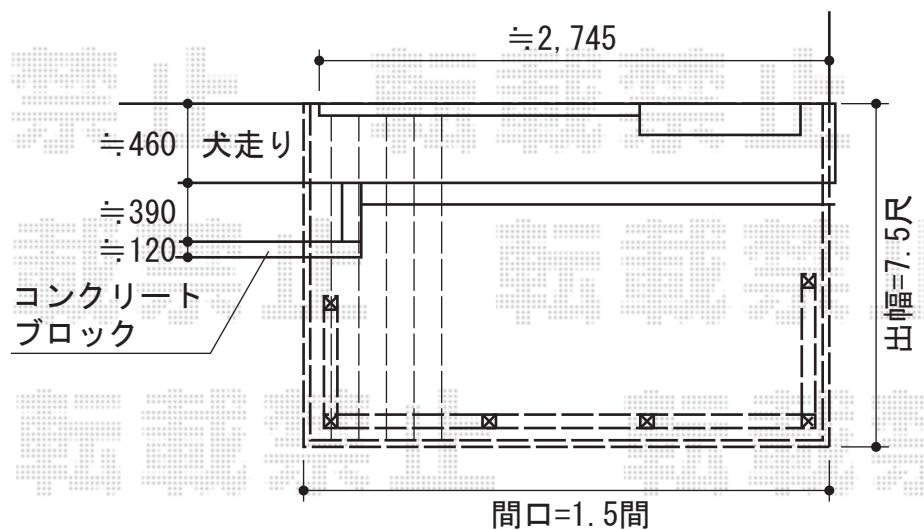

リウッドデッキII 単体

土間コンクリート

YKK AP リウッドデッキII 単体
 間口=標準1.5間 (2,784mm)
 出幅=7.5尺 (2,305mm)
 色: レッドブラウン/束柱色: カームブラック
 床板: 縦貼り
 束柱: KL (H600~700mm)

YKK AP リウッドデッキフェンス1型 井桁格子
 本体09用: (W855mm×H900mm)×5枚
 中柱: 2本
 端柱: 2本
 角柱: 2本
 色: レッドブラウン

現場状況や作図制限により概略図の内容と多少の違いが生じることがございます。
 施工時は、現場優先とさせて頂きたく思いますので、お立会い頂き、
 最終のご指示のほど、何卒、宜しくお願い致します。