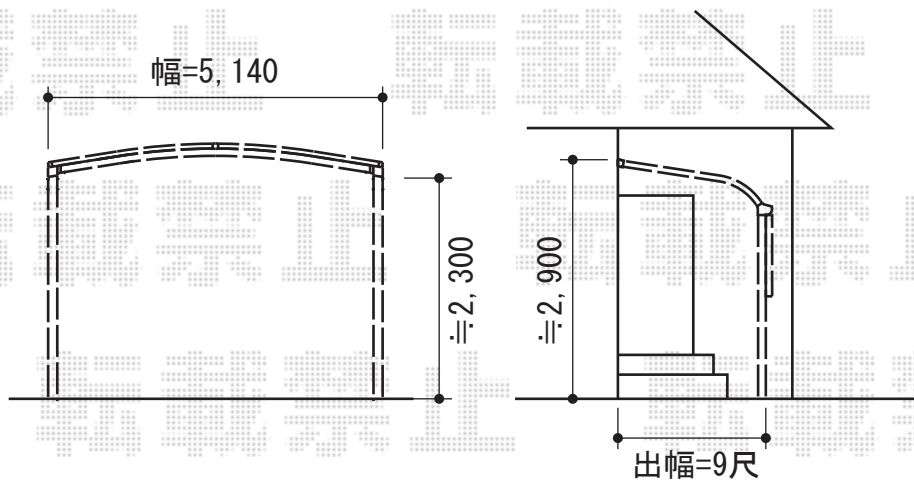

テラス屋根・カーポート

トステム カーポートシグマIII ワイド 積雪~30cm対応
 幅=5,140mm
 奥行=4,980mm
 色：シャイングレー
 屋根材：熱線吸収アクアポリカーボネート（ライトブルー）
 柱仕様：ロング柱23仕様（有効高 約2,300mm）

トステム ライザーテラスII R型 テラスタイプ 単体 積雪~20cm対応
 間口=関東間2.0間（柱芯々3,440mm 屋根幅3,660mm）
 出幅=10尺（2,985mm）
 色：シャイングレー
 屋根材：熱線吸収アクアポリカーボネート（ライトブルー）
 柱仕様：柱位置固定タイプ（柱2本）
 施工方法：上止め

トステム 前面スクリーン1段
 本体：関東間2.0間用
 色：シャイングレー
 パネル材：熱線吸収ポリカーボネート（ライトブルーマット調）

トステム 吊り下げ物干し 標準 2本入
 色：シャイングレー

現場状況や作図制限により概略図の内容と多少の違いが生じることがございます。
 施工時は、現場優先とさせて頂きたく思いますので、お立会い頂き、
 最終のご指示のほど、何卒、宜しくお願い致します。

全ての著作権は、エクスショップに帰属します。当社とのお取引目的外の使用・複製・転載禁止となっております。