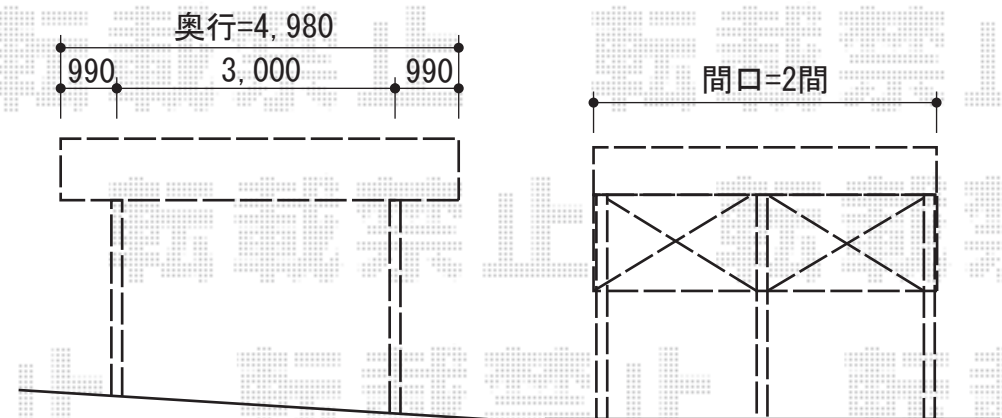

テラス屋根・カーポート

トステム カーポートシグマIII ワイド 積雪~30cm対応
 幅=5,140mm
 奥行=4,980mm
 色：シャイングレー
 屋根材：熱線吸収アクアポリカーボネート（ライトブルー）
 柱仕様：ロング柱23仕様（有効高 約2,300mm）

トステム ライザーテラスII R型 テラスタイプ 単体 積雪~20cm対応
 間口=関東間2.0間（柱芯々3,440mm 屋根幅3,660mm）
 出幅=10尺（2,985mm）
 色：シャイングレー
 屋根材：熱線吸収アクアポリカーボネート（ライトブルー）
 柱仕様：柱位置固定タイプ（柱2本）
 施工方法：上止め

トステム 前面スクリーン1段
 本体：関東間2.0間用
 色：シャイングレー
 パネル材：熱線吸収ポリカーボネート（ライトブルーマット調）

トステム 吊り下げ物干し 標準 2本入
 色：シャイングレー

現場状況や作図制限により概略図の内容と多少の違いが生じることがございます。
 施工時は、現場優先とさせて頂きたく思いますので、お立会い頂き、
 最終のご指示のほど、何卒、宜しくお願い致します。

全ての著作権は、エクスショップに帰属します。当社とのお取引目的外の使用・複製・転載禁止となっております。