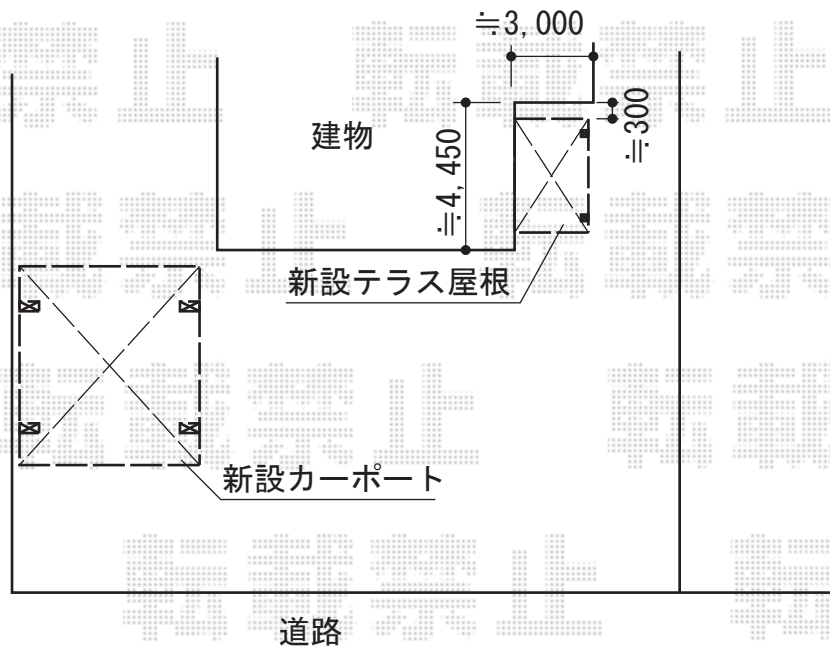

テラス屋根・カーポート

トステム カーポートシグマIII ワイド 積雪~30cm対応
 幅=5,140mm
 奥行=4,980mm
 色：シャイングレー
 屋根材：熱線吸収アクアポリカーボネート（ライトブルー）
 柱仕様：ロング柱23仕様（有効高 約2,300mm）

トステム ライザーテラスII R型 テラスタイプ 単体 積雪~20cm対応
 間口=関東間2.0間（柱芯々3,440mm 屋根幅3,660mm）
 出幅=10尺（2,985mm）
 色：シャイングレー
 屋根材：熱線吸収アクアポリカーボネート（ライトブルー）
 柱仕様：柱位置固定タイプ（柱2本）
 施工方法：上止め

トステム 前面スクリーン1段
 本体：関東間2.0間用
 色：シャイングレー
 パネル材：熱線吸収ポリカーボネート（ライトブルーマット調）

トステム 吊り下げ物干し 標準 2本入
 色：シャイングレー

現場状況や作図制限により概略図の内容と多少の違いが生じることがございます。
 施工時は、現場優先とさせて頂きたく思いますので、お立会い頂き、
 最終のご指示のほど、何卒、宜しくお願い致します。

全ての著作権は、エクスショップに帰属します。当社とのお取引目的外の使用・複製・転載禁止となっております。