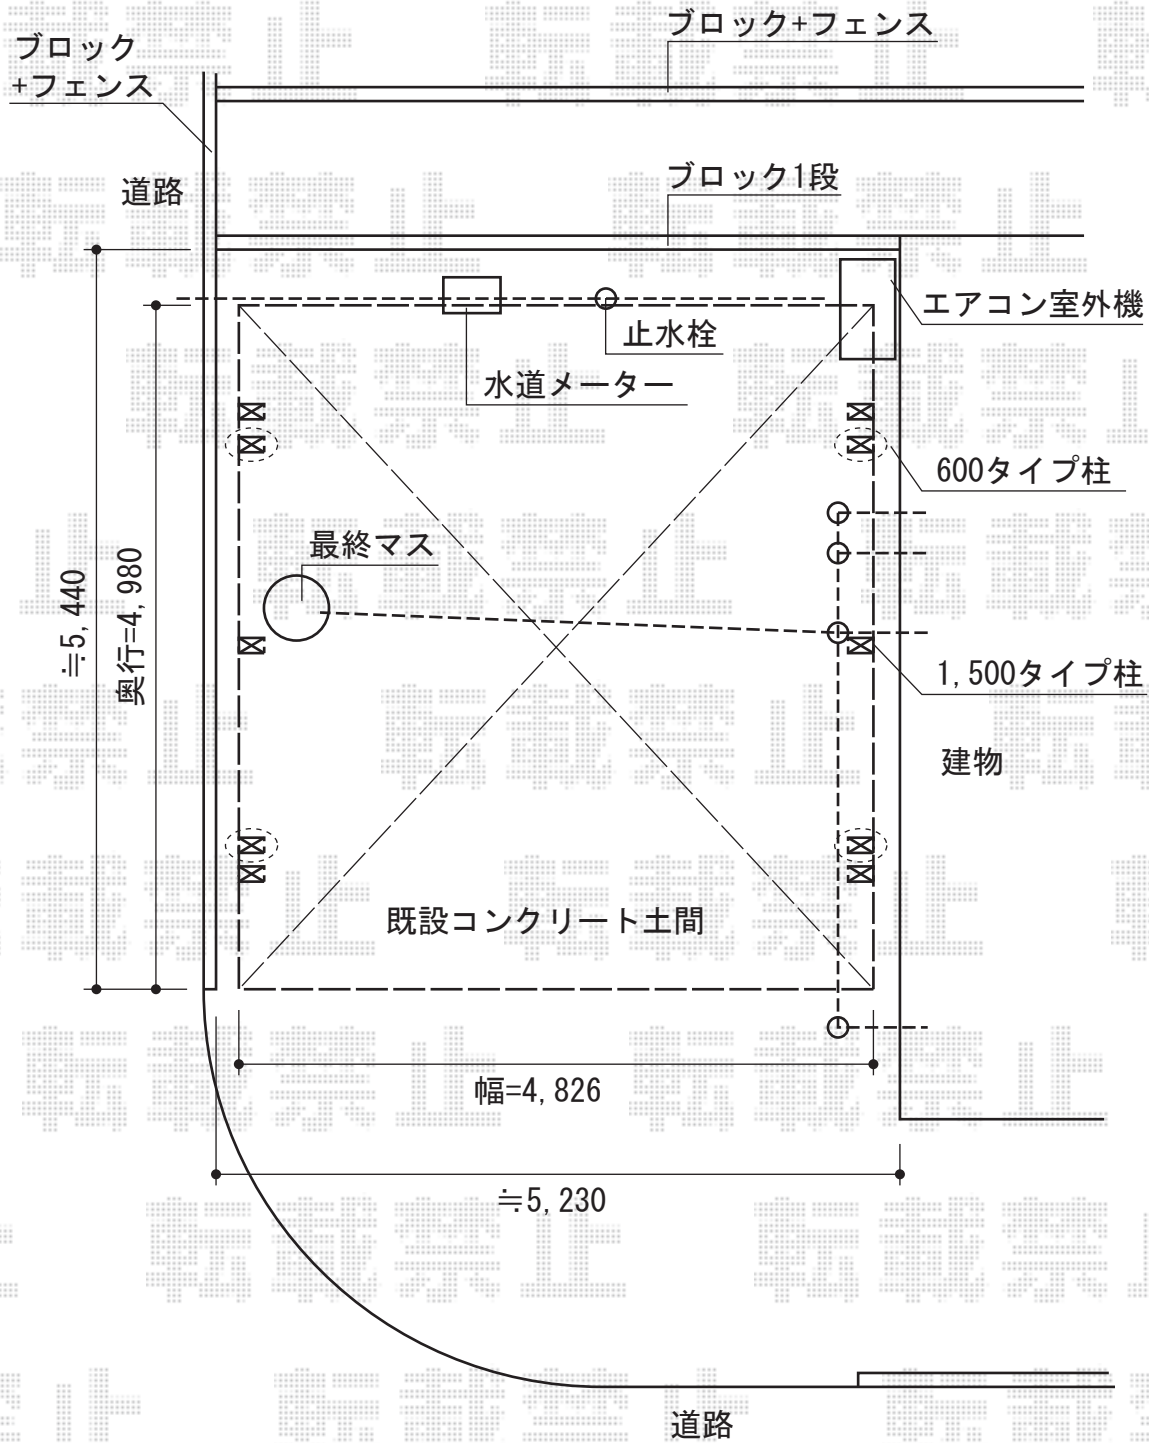

テールポートシグマIII 1500 ワイド 積雪～50cm対応

トステム テールポートシグマIII 1500 ワイド 積雪～50cm対応
 幅=4,830mm
 奥行=4,982mm
 色：シャイングレー
 屋根材：熱線吸収ポリカーボネート（ライトブルーマット調）
 柱仕様：ロング柱23仕様（有効高 約2,303mm）

現場状況や作図制限により概略図の内容と多少の違いが生じることがございます。
 施工時は、現場優先とさせて頂きたく思いますので、お立会い頂き、
 最終のご指示のほど、何卒、宜しくお願い致します。