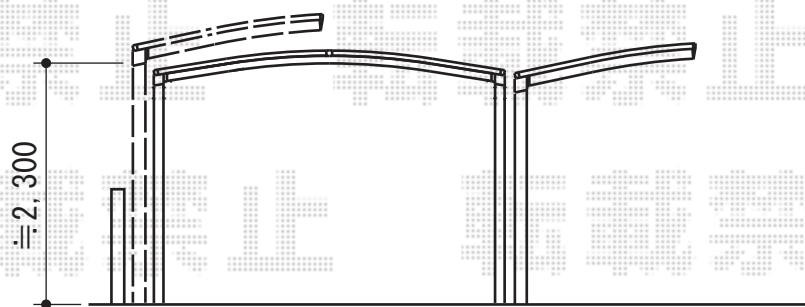

# カーポートシグマIII ミニ 積雪~30cm対応

トステム カーポートシグマIII ミニ 積雪~30cm対応  
 幅=2,101mm  
 奥行=4,980mm  
 色：オータムブラウン  
 屋根材：ポリカーボネート（ブラウン）  
 柱仕様：ロング柱23仕様（有効高 約2,300mm）  
 追加部材：異形対応部品、異形対応前枠

トステム サイドパネル 1段H800  
 仕様：50タイプ用/ロング柱23用  
 パネル材：ポリカーボネート（ブラウン）  
 色：オータムブラウン