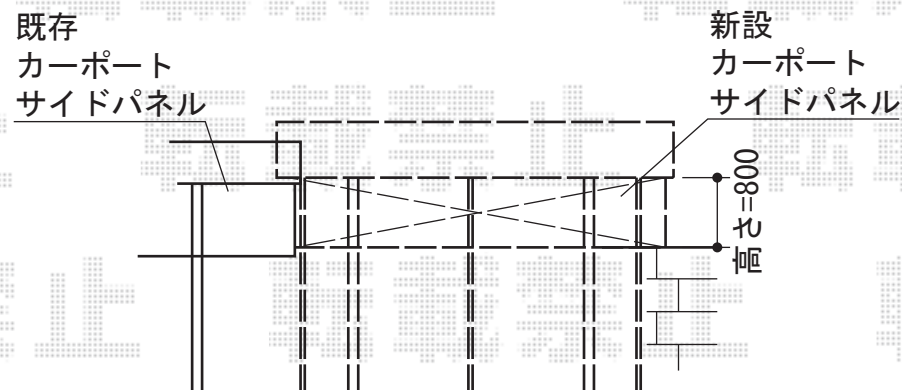

# カーポートシグマIII ミニ 積雪~30cm対応

トステム カーポートシグマIII ミニ 積雪~30cm対応  
 幅=2,101mm  
 奥行=4,980mm  
 色：オータムブラウン  
 屋根材：ポリカーボネート（ブラウン）  
 柱仕様：ロング柱23仕様（有効高 約2,300mm）  
 追加部材：異形対応部品、異形対応前枠

トステム サイドパネル 1段H800  
 仕様：50タイプ用/ロング柱23用  
 パネル材：ポリカーボネート（ブラウン）  
 色：オータムブラウン