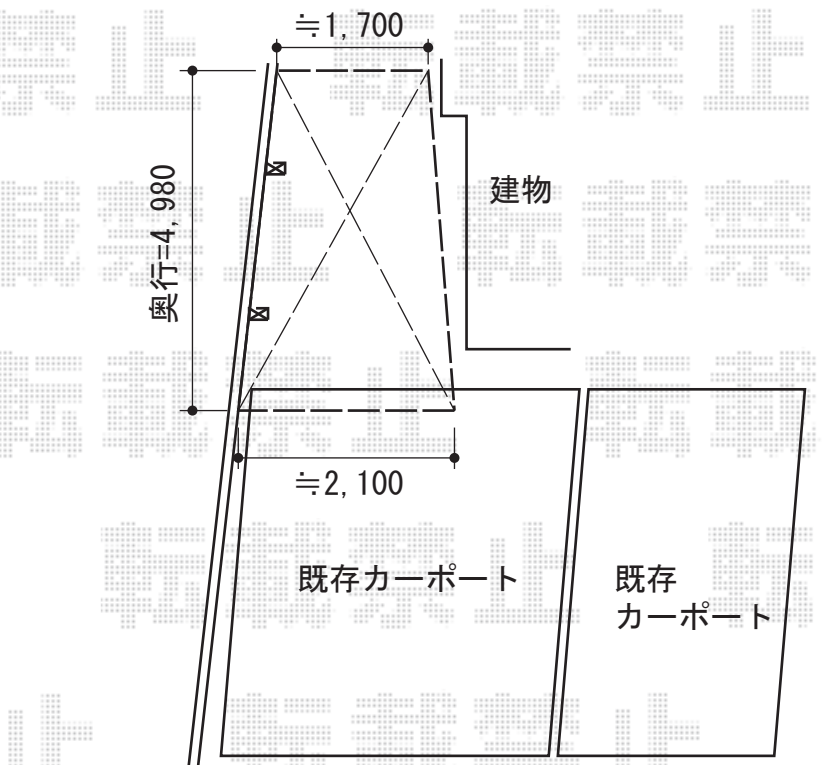

# カーポートシグマIII ミニ 積雪~30cm対応

トステム カーポートシグマIII ミニ 積雪~30cm対応  
 幅=2,101mm  
 奥行=4,980mm  
 色：オータムブラウン  
 屋根材：ポリカーボネート（ブラウン）  
 柱仕様：ロング柱23仕様（有効高 約2,300mm）  
 追加部材：異形対応部品、異形対応前枠

トステム サイドパネル 1段H800  
 仕様：50タイプ用/ロング柱23用  
 パネル材：ポリカーボネート（ブラウン）  
 色：オータムブラウン

現場状況や作図制限により概略図の内容と多少の違いが生じることがございます。  
 施工時は、現場優先とさせて頂きたく思いますので、お立会い頂き、  
 最終のご指示のほど、何卒、宜しくお願い致します。

EX-SHOP  
 HTTP://WWW.EX-SHOP.NET

担当：八浦