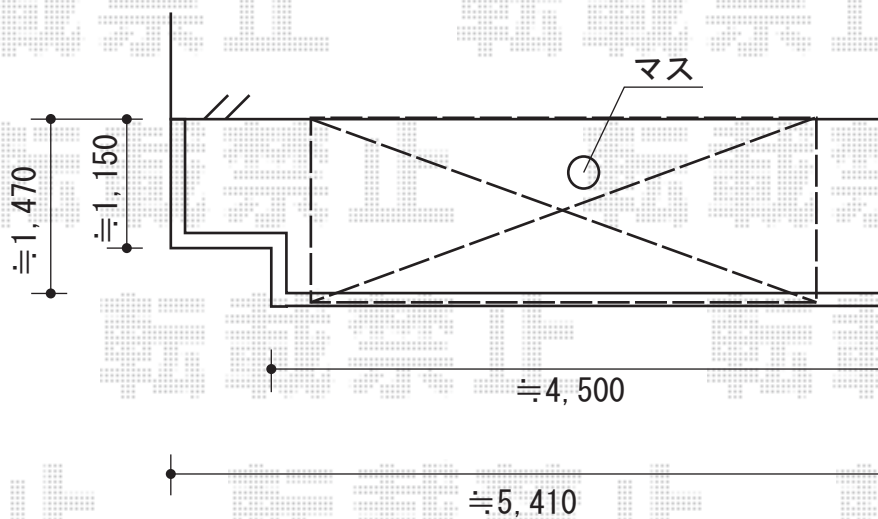

ライザーテラスII F型 テラスタイプ 単体 積雪~20cm対応

トステム ライザーテラスII F型 テラスタイプ 単体 積雪~20cm対応
間口=関東間2.5間通し (柱芯々4,350mm 屋根幅4,570mm)
出幅=5尺 (1,485mm)
色 : オータムブラウン
屋根材 : ポリカーボネート (クリアマット/すりガラス調)
柱仕様 : 柱奥行移動タイプ
施工方法 : 上止め

トステム 吊下げ物干し ワイド 標準タイプ 2本入り
色 : オータムブラウン