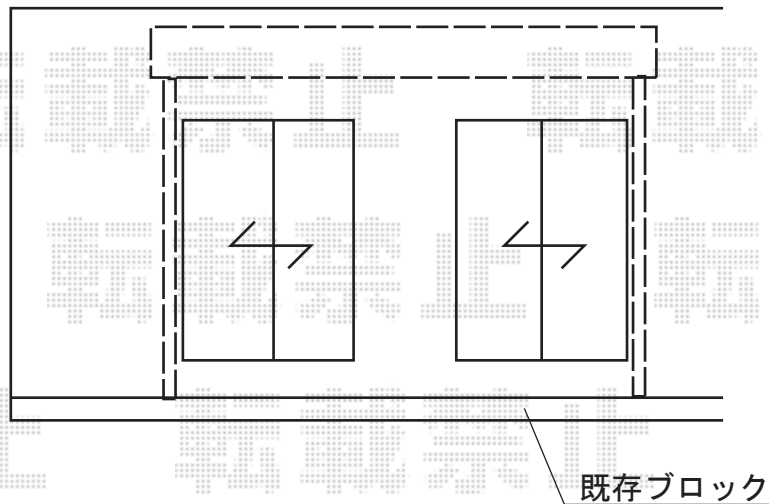

ライザーテラスII F型 テラスタイプ 単体 積雪~20cm対応

トステム ライザーテラスII F型 テラスタイプ 単体 積雪~20cm対応
間口=関東間2.5間通し (柱芯々4,350mm 屋根幅4,570mm)
出幅=5尺 (1,485mm)
色 : オータムブラウン
屋根材 : ポリカーボネート (クリアマット/すりガラス調)
柱仕様 : 柱奥行移動タイプ
施工方法 : 上止め

トステム 吊下げ物干し ワイド 標準タイプ 2本入り
色 : オータムブラウン

現場状況や作図制限により概略図の内容と多少の違いが生じることがございます。
施工時は、現場優先とさせて頂きたく思いますので、お立会い頂き、
最終のご指示のほど、何卒、宜しくお願い致します。

EX-SHOP
HTTP://WWW.EX-SHOP.NET

担当:八浦