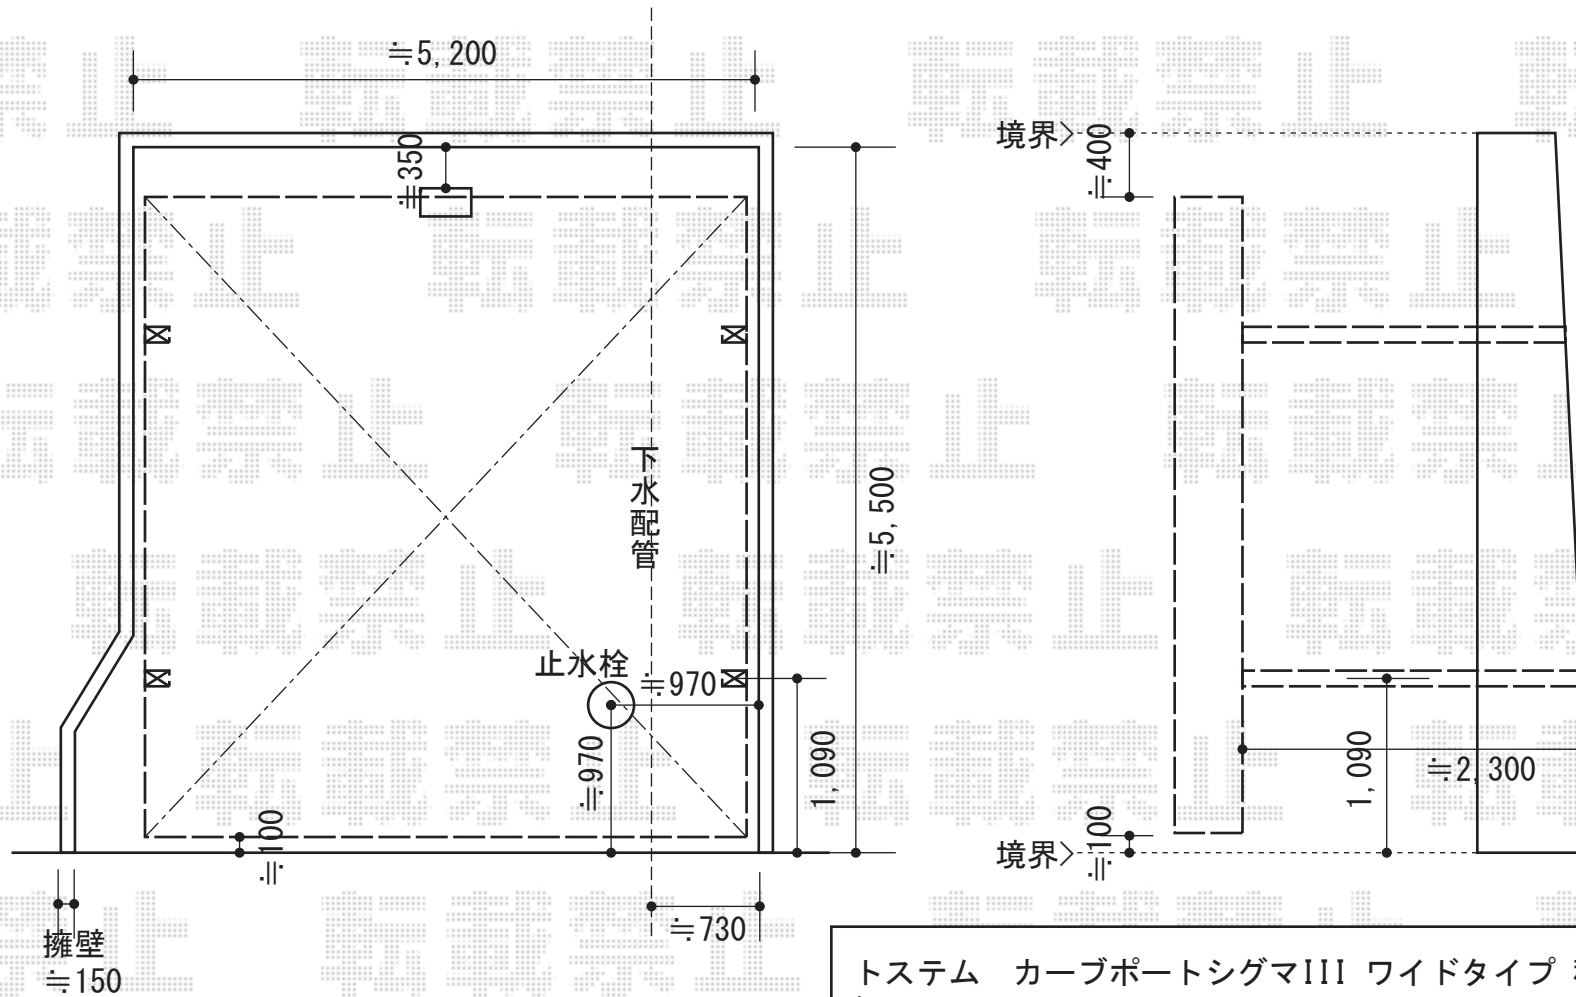

カーブポートシグマIII ワイドタイプ 積雪~30cm対応

トステム カーブポートシグマIII ワイドタイプ 積雪~30cm対応
 幅=5,140mm
 奥行=4,980mm
 色：ブラック
 屋根材：熱線吸収ポリカーボネート（ライトブルーマット調）
 柱仕様：ロング柱23仕様（有効高 約2,300mm）

現場状況や作図制限により概略図の内容と多少の違いが生じることがございます。
 施工時は、現場優先とさせて頂きたく思いますので、お立会い頂き、
 最終のご指示のほど、何卒、宜しくお願い致します。