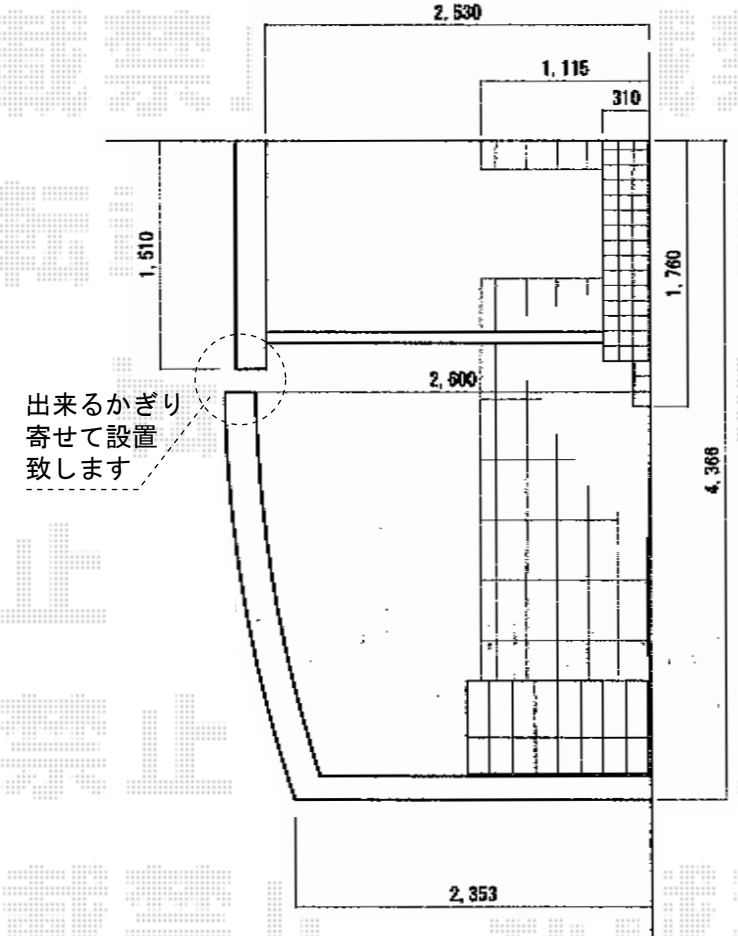

プレシオSPORT 積雪~20cm対応

Value Select プレシオSPORT 積雪~20cm対応
 幅=2,700mm
 奥行=5,052mm
 色: ノーブルステン
 屋根材: ポリカーボネート (スカイブルー)
 柱仕様: ハイルフ仕様 (有効高 約2,250mm)

現場状況や作図制限により概略図の内容と多少の違いが生じることがございます。
 施工時は、現場優先とさせて頂きたく思いますので、お立会い頂き、
 最終のご指示のほど、何卒、宜しくお願い致します。