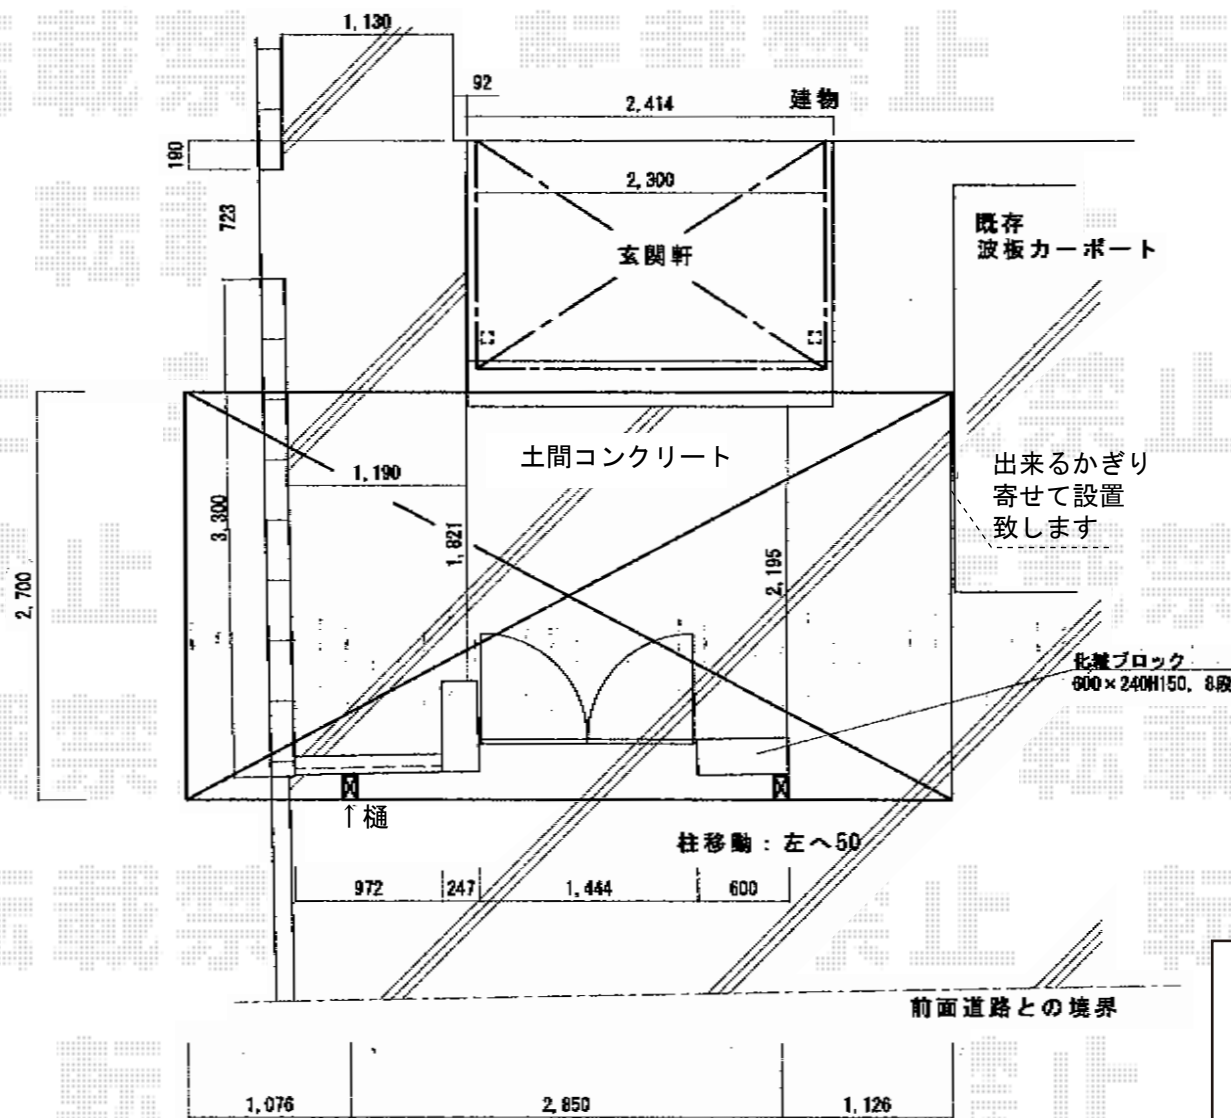

プレシオSPORT 積雪~20cm対応

Value Select プレシオSPORT 積雪~20cm対応
 幅=2,700mm
 奥行=5,052mm
 色: ノーブルステン
 屋根材: ポリカーボネート (スカイブルー)
 柱仕様: ハイルフ仕様 (有効高 約2,250mm)

現場状況や作図制限により概略図の内容と多少の違いが生じることがございます。
 施工時は、現場優先とさせて頂きたく思いますので、お立会い頂き、
 最終のご指示のほど、何卒、宜しくお願い致します。