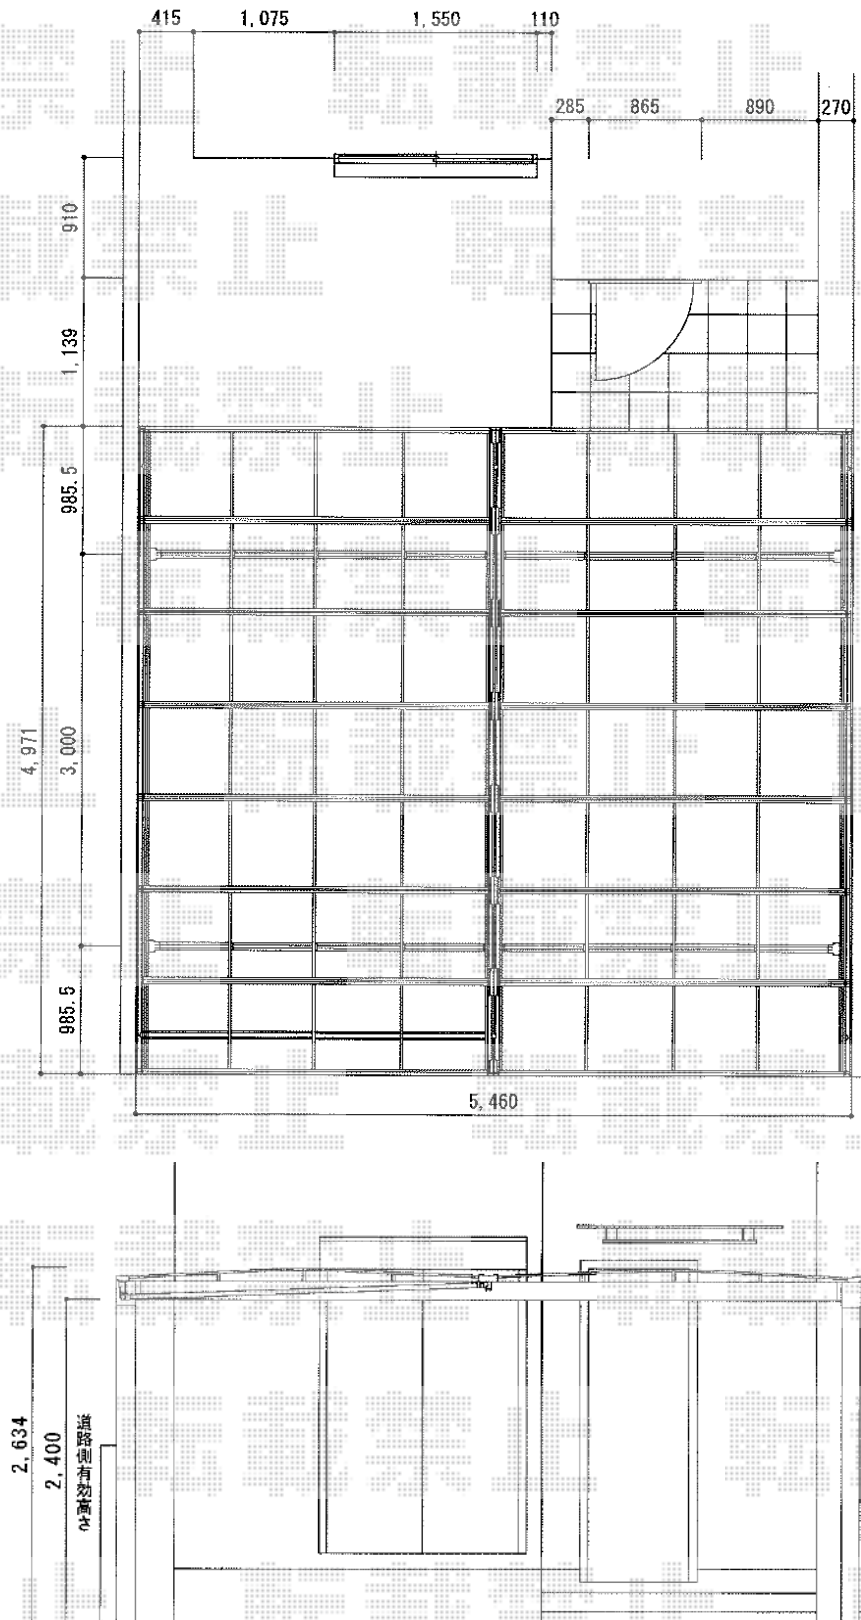

エクススーフ ワイド 積雪～30cm対応

トステム エクススーフ ワイド 積雪～30cm対応
幅=5,532mm
奥行=4,971mm
色：シャイングレー
屋根材：ポリカーボネート（クリアマット/すりガラス調）
柱仕様：ロング柱24仕様（有効高 約2,400mm）

現場状況や作図制限により概略図の内容と多少の違いが生じることがございます。
施工時は、現場優先とさせて頂きたく思いますので、お立会い頂き、
最終のご指示のほど、何卒、宜しくお願い致します。