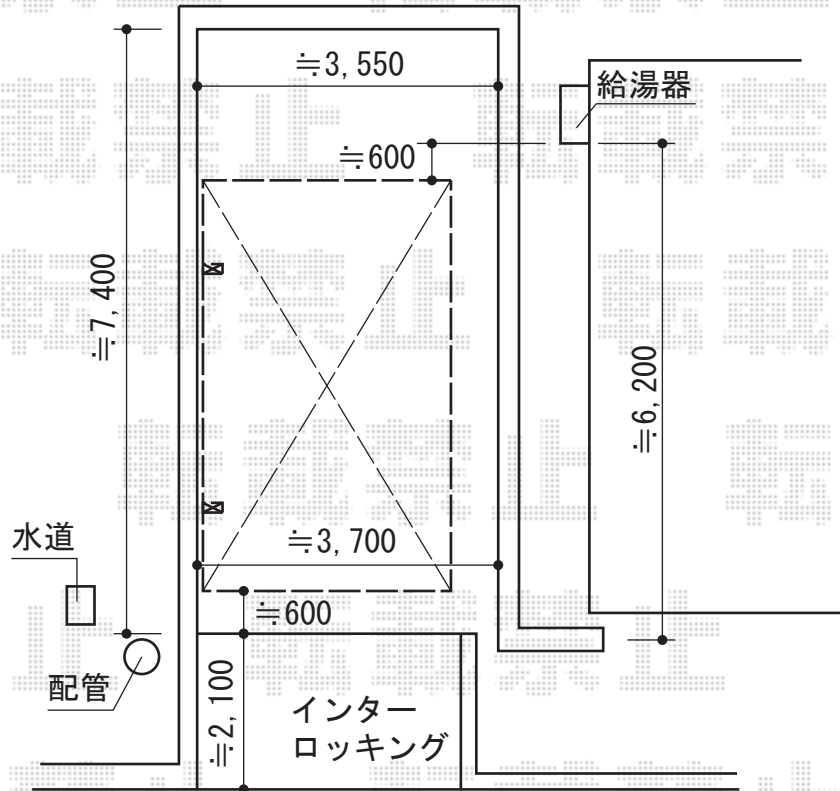

テールポートシグマIII 積雪～30cm対応

トステム テールポートシグマIII 積雪～30cm対応
 幅=3,000mm
 奥行=4,980mm
 色：ブラック
 屋根材：熱線吸収ポリカーボネート（ライトブルーマット調）
 柱仕様：ロング柱23仕様（有効高 約2,300mm）

現場状況や作図制限により概略図の内容と多少の違いが生じることがございます。
 施工時は、現場優先とさせて頂きたく思いますので、お立会い頂き、
 最終のご指示のほど、何卒、宜しくお願い致します。