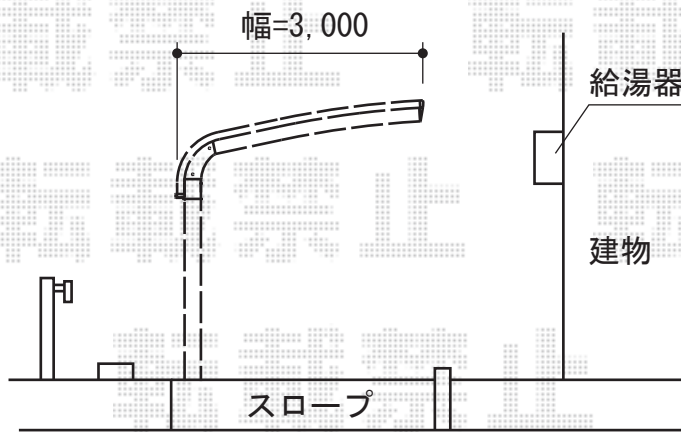

テールポートシグマIII 積雪～30cm対応

トステム テールポートシグマIII 積雪～30cm対応
 幅=3,000mm
 奥行=4,980mm
 色：ブラック
 屋根材：熱線吸収ポリカーボネート（ライトブルーマット調）
 柱仕様：ロング柱23仕様（有効高 約2,300mm）

現場状況や作図制限により概略図の内容と多少の違いが生じることがございます。
 施工時は、現場優先とさせて頂きたく思いますので、お立会い頂き、
 最終のご指示のほど、何卒、宜しくお願い致します。