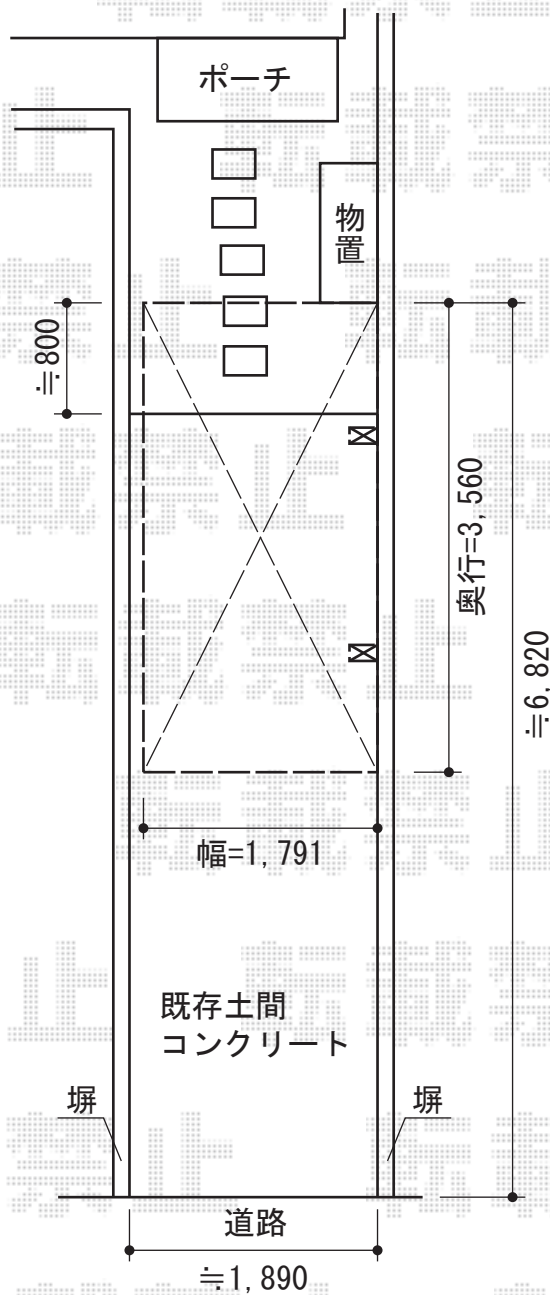

ファインポートII R ミニ 積雪～20cm対応

新日軽 ファインポートII R ミニ 積雪～20cm対応
幅=1,791mm
奥行=3,560mm
色：ペールグレー
屋根材：熱線遮断ポリカーボネート（ブルースモーク）
柱仕様：標準柱仕様（有効高 約1,900mm）

現場状況や作図制限により概略図の内容と多少の違いが生じることがございます。
施工時は、現場優先とさせて頂きたく思いますので、お立会い頂き、
最終のご指示のほど、何卒、宜しくお願い致します。