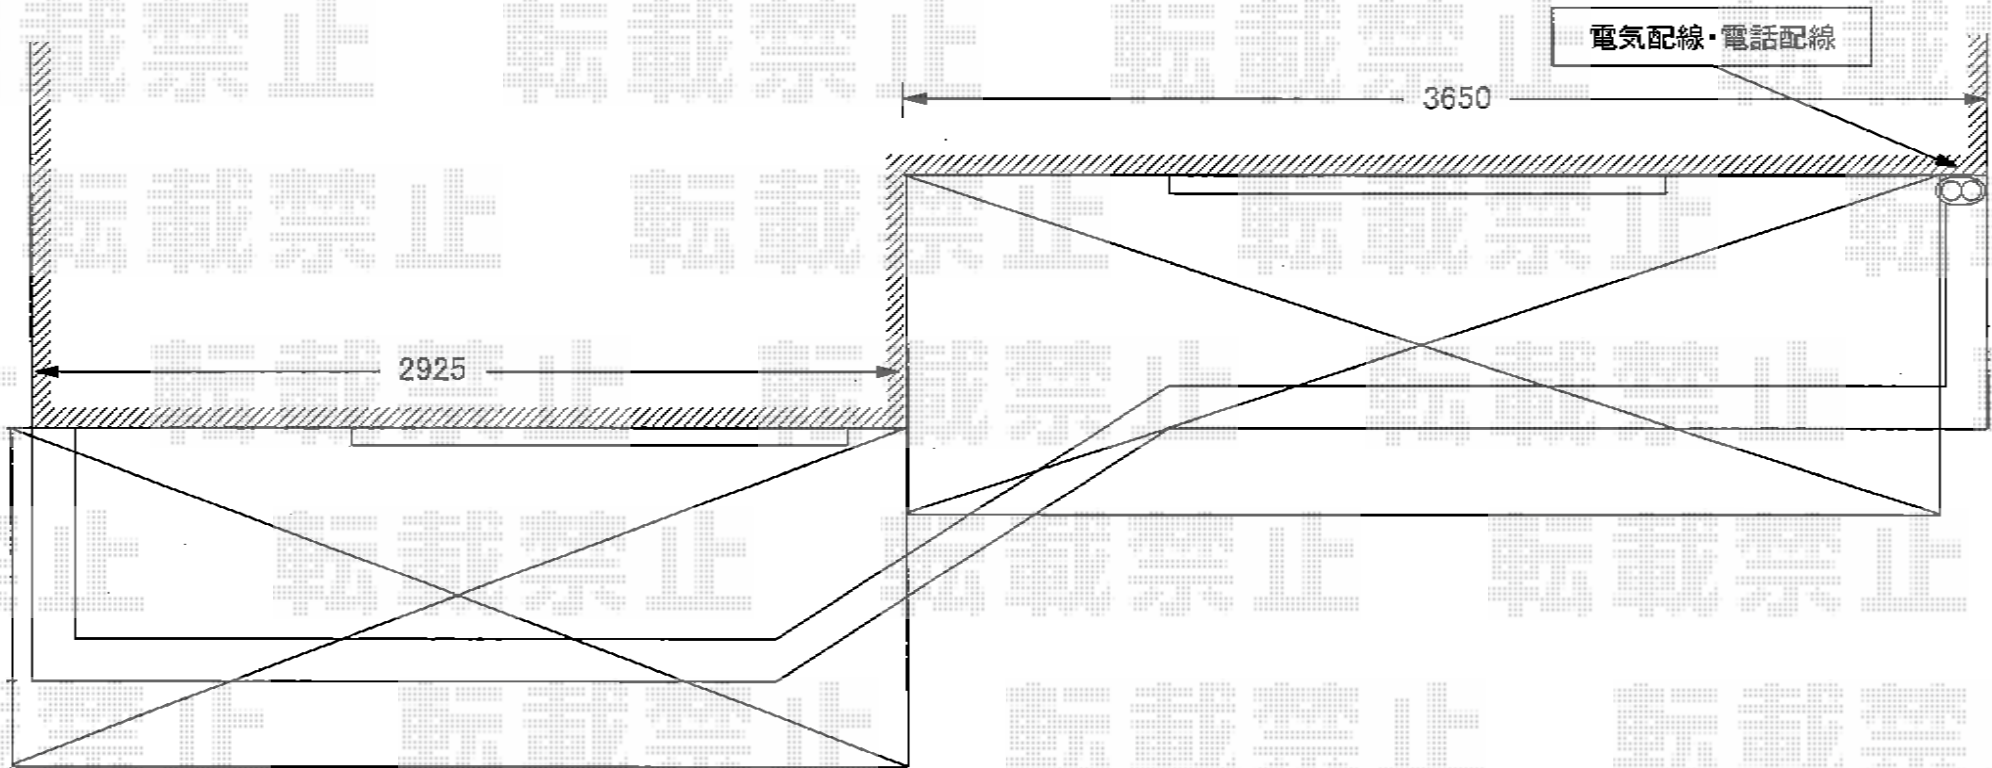

ベクターテラス R型 ルーフタイプ 単体 積雪～20cm対応

YKK AP ベクターテラス R型 ルーフタイプ 単体 積雪～20cm対応
間口=メーター1.5間 (方丈芯々3,000mm 屋根幅3,075mm)
出幅=4尺 (1,170mm)
色：プラチナステン
屋根材：ポリカーボネート (トーマイマット/すりガラス調)
柱仕様：持ち出しタイプ (柱無し)
施工方法：下止め
オプション：吊り下げ物干し 標準 2本入

¥YKK AP ベクターテラス R型 ルーフタイプ 単体 積雪～20cm対応
間口=関東間2.0間 (方丈芯々3,640mm 屋根幅3,715mm)
出幅=4尺 (1,170mm)
色：プラチナステン
屋根材：ポリカーボネート (トーマイマット/すりガラス調)
柱仕様：持ち出しタイプ (柱無し)
施工方法：下止め

現場状況や作図制限により概略図の内容と多少の違いが生じることがございます。
施工時は、現場優先とさせて頂きたく思いますので、お立会い頂き、
最終のご指示のほど、何卒、宜しくお願い致します。