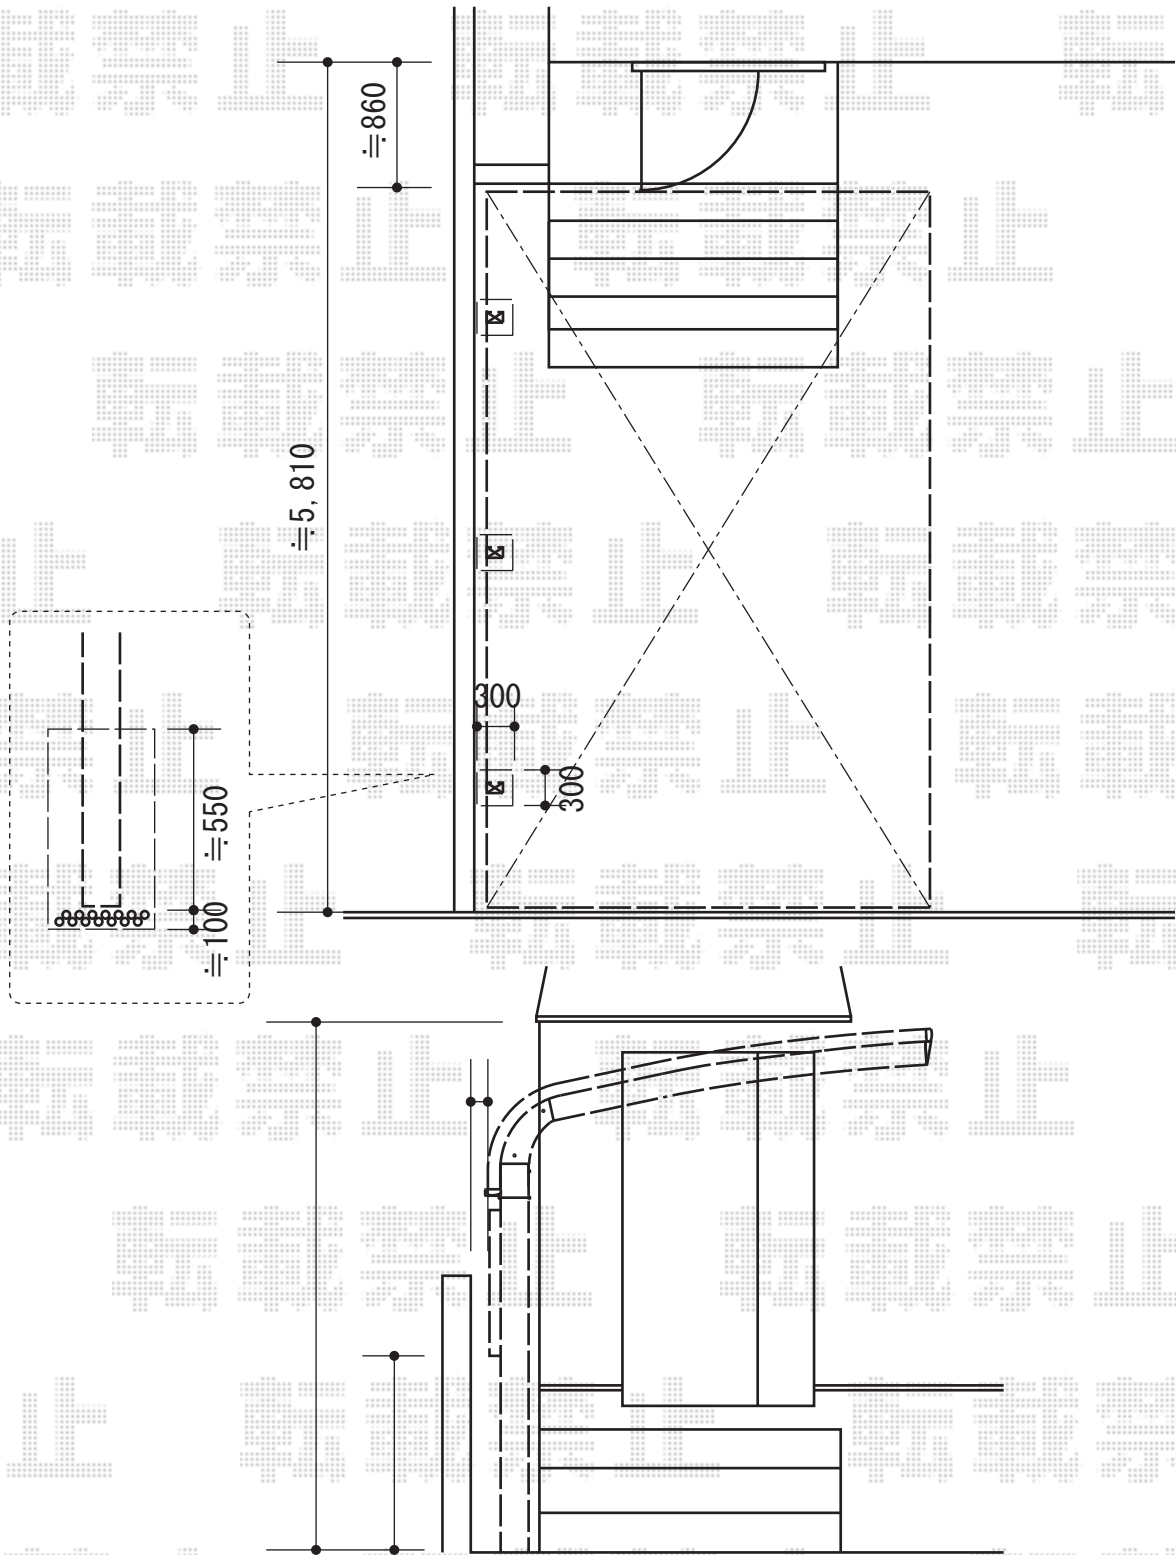

テールポートシグマIII 積雪～50cm対応

トステム テールポートシグマIII 積雪～50cm対応

幅=3,000mm 奥行=4,982mm

トステム サイドスクリーン 1段 H1000

色：オータムブラウン

パネル：熱線吸収アクアポリカーボネート（ライトブルー）

現場状況や作図制限により概略図の内容と多少の違いが生じることがございます。  
 施工時は、現場優先とさせて頂きたく思いますので、お立会い頂き、  
 最終のご指示のほど、何卒、宜しくお願い致します。