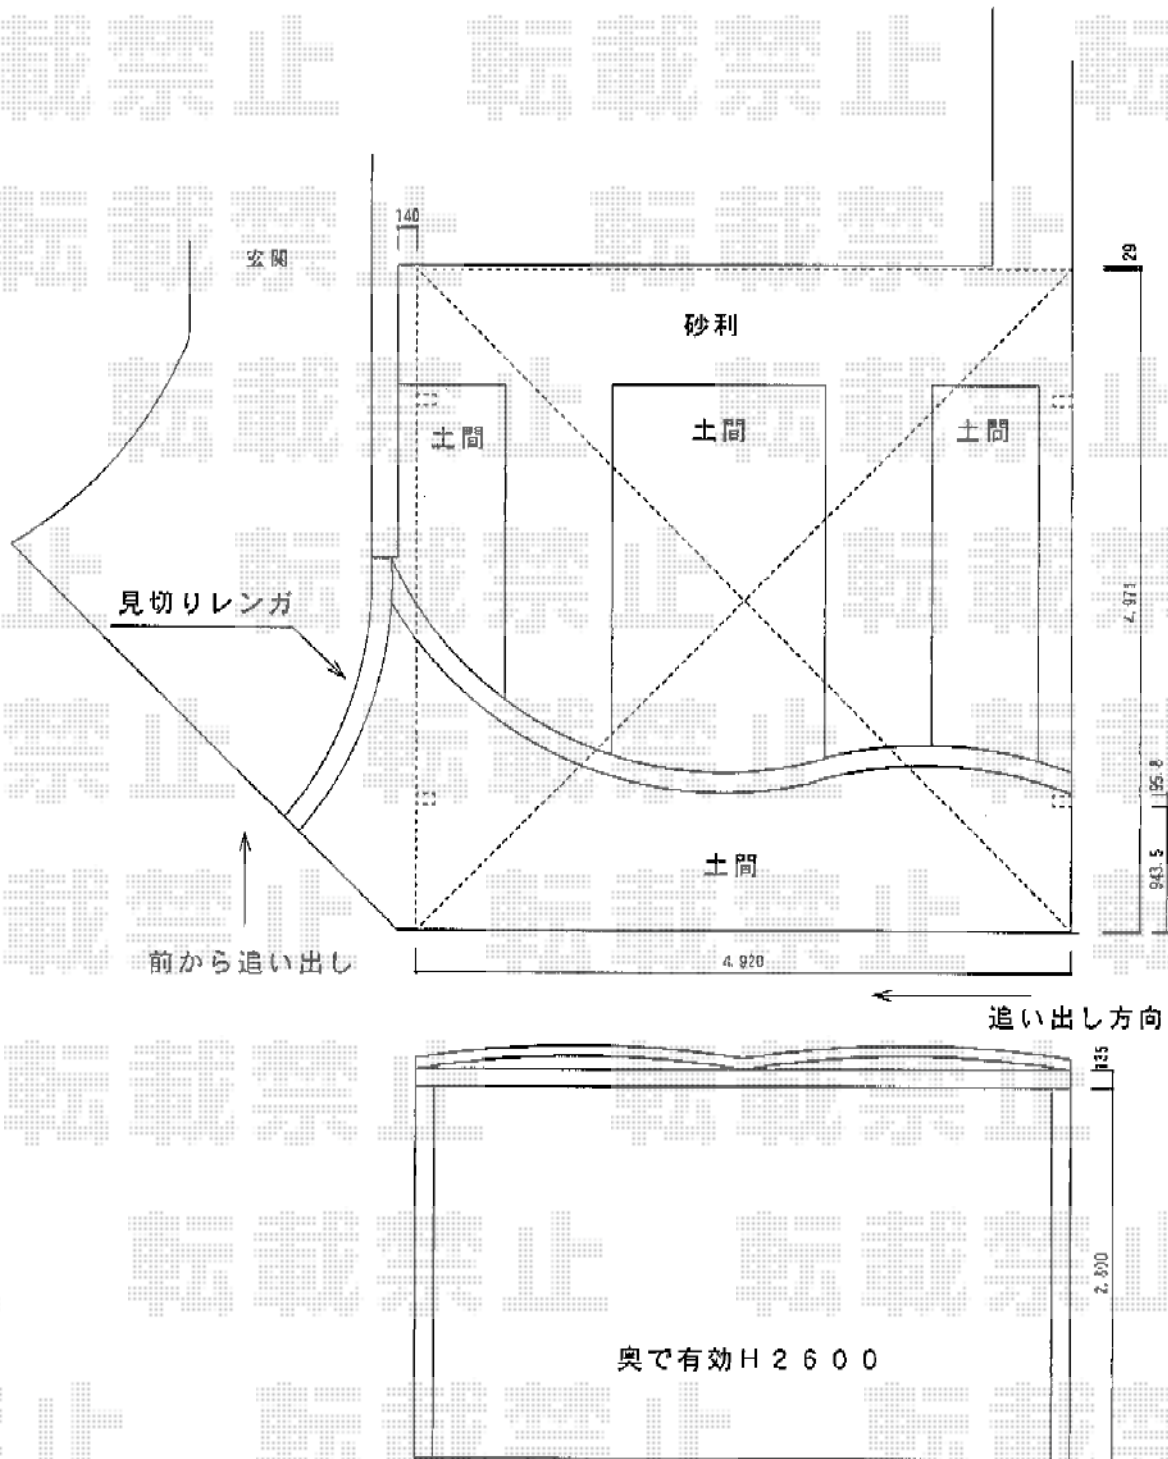

エクススーフ ワイド 積雪～30cm対応

トステム エクススーフ ワイド 積雪～30cm対応
 幅=4,920mm
 奥行=4,971mm
 色：オータムブラウン
 屋根材：ポリカーボネート（クリアマット/すりガラス調）
 柱仕様：ロング柱28仕様（有効高 約2,800mm）
 オプション：収納式物干し 標準タイプ 2本入り

現場状況や作図制限により概略図の内容と多少の違いが生じることがございます。
 施工時は、現場優先とさせていただきますので、お立会い頂き、
 最終のご指示のほど、何卒、宜しくお願い致します。