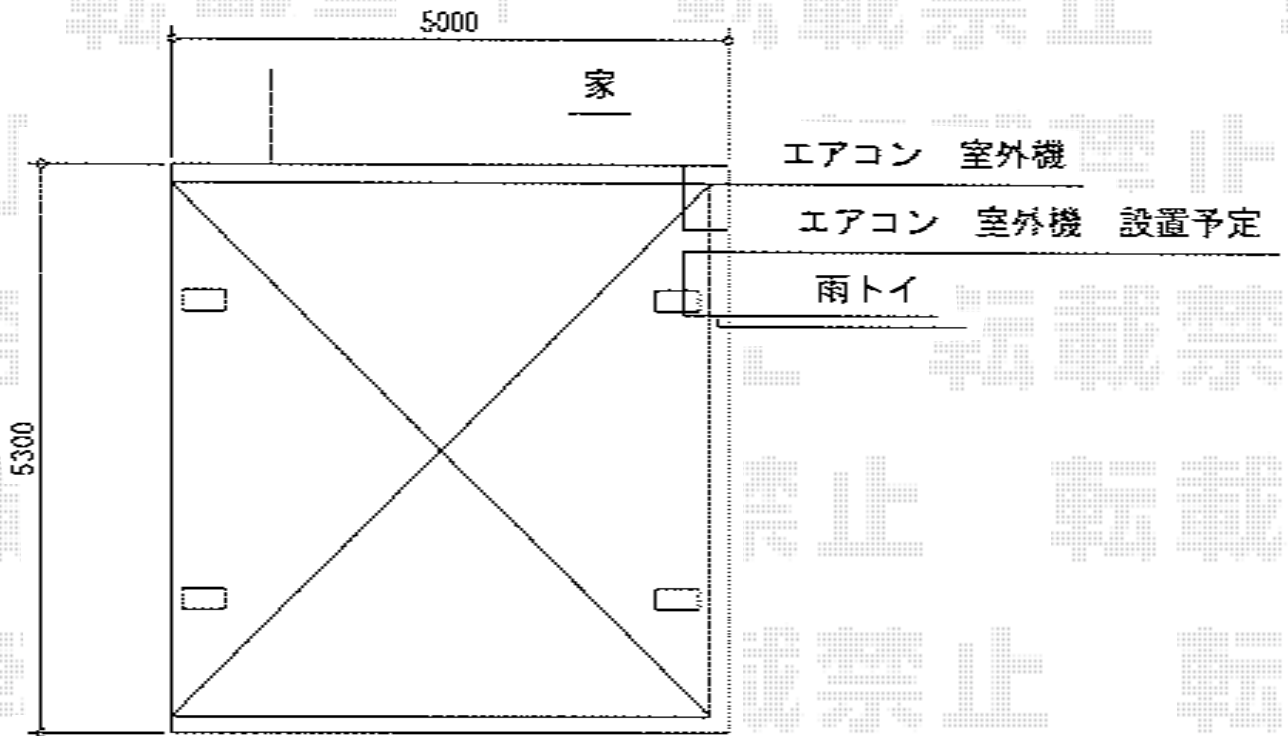

カーブポートシグマIII ワイド 積雪～30cm対応

トステム カーブポートシグマIII ワイド 積雪～30cm対応
幅=4,837mm
奥行=4,980mm
色：シャイングレー
屋根材：熱線吸収アクアポリカーボネート（ライトブルー）
柱仕様：ロング柱23仕様（有効高 約2,300mm）

現場状況や作図制限により概略図の内容と多少の違いが生じることがございます。
施工時は、現場優先とさせていただきますので、お立会い頂き、
最終のご指示のほど、何卒、宜しくお願い致します。