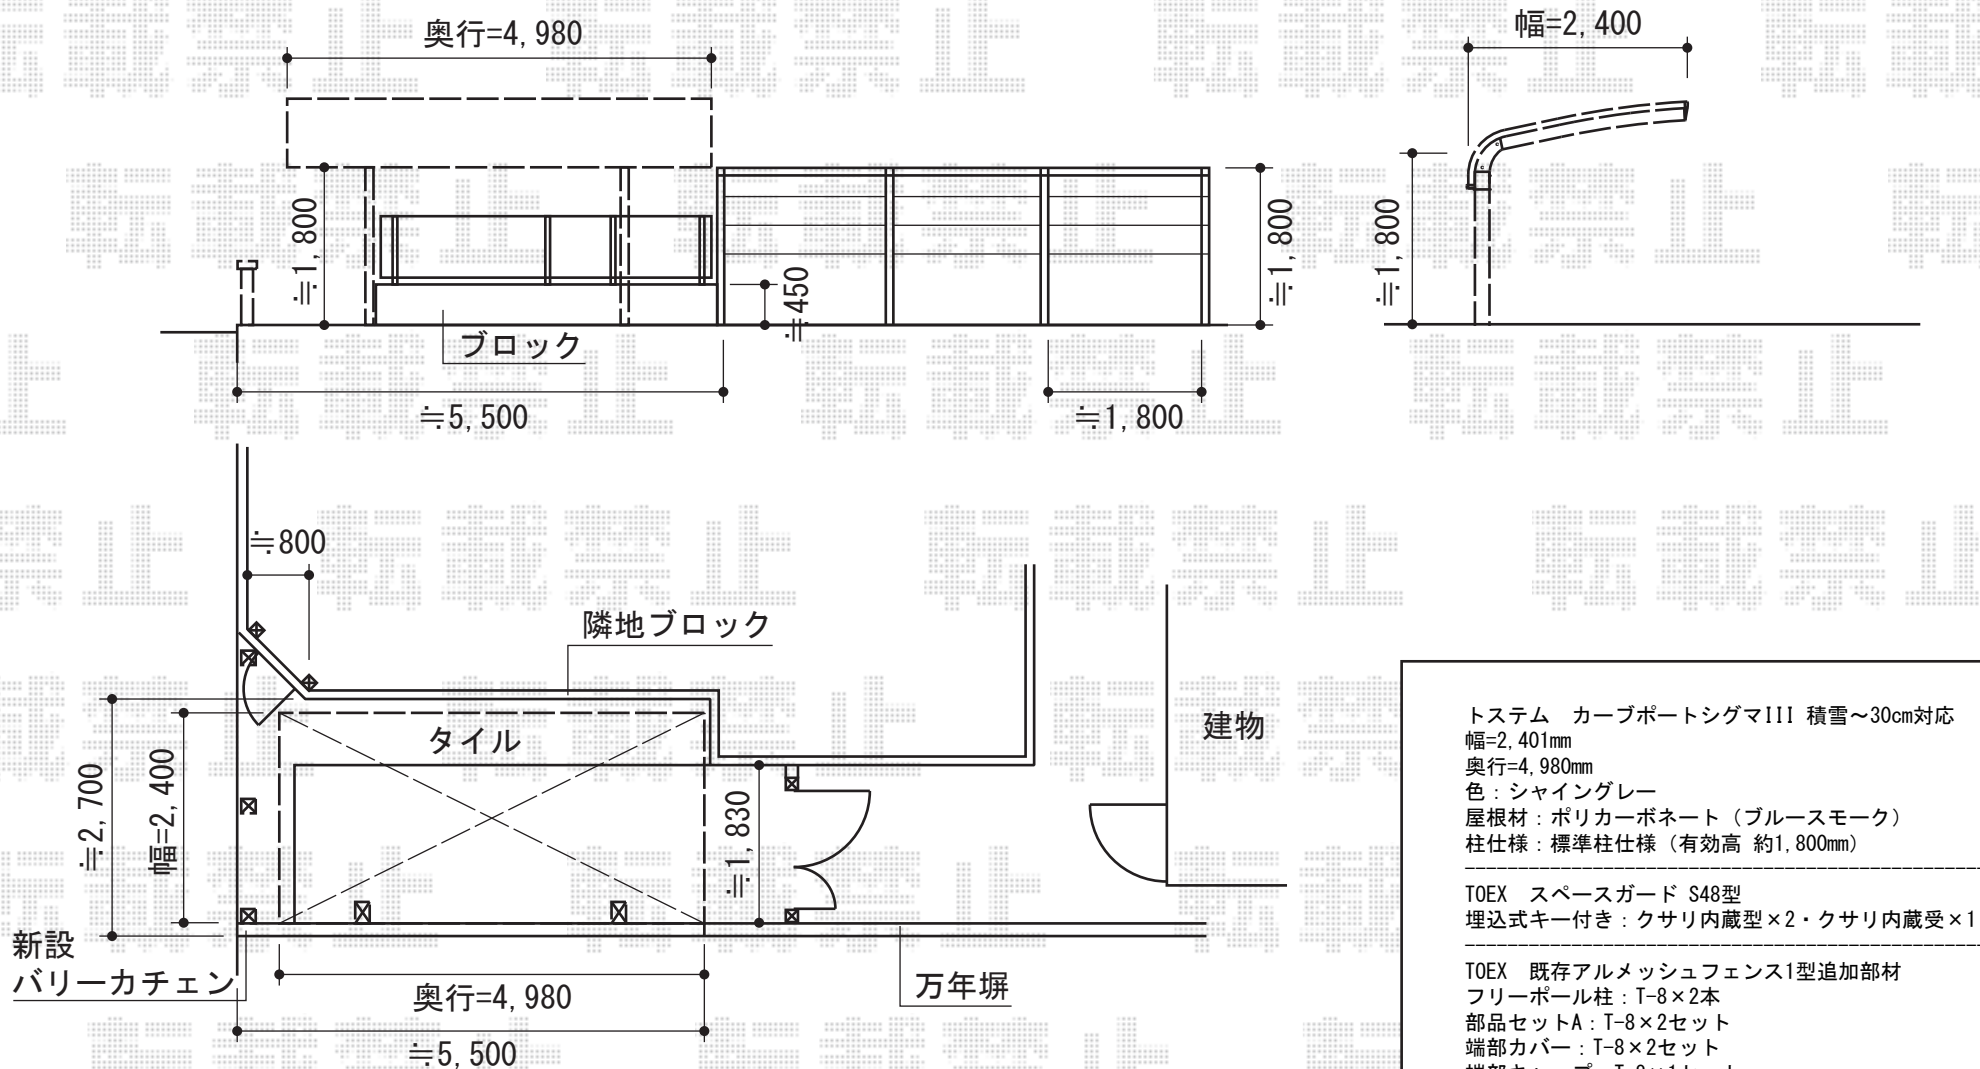

カーポート・フェンス

トステム カーポートシグマIII 積雪～30cm対応
 幅=2,401mm
 奥行=4,980mm
 色：シャイングレー
 屋根材：ポリカーボネート（ブルースモーク）
 柱仕様：標準柱仕様（有効高 約1,800mm）

TOEX スペースガード S48型
 埋込式キー付き：クサリ内蔵型×2・クサリ内蔵受×1

TOEX 既存アルメッシュフェンス1型追加部材
 フリーボール柱：T-8×2本
 部品セットA：T-8×2セット
 端部カバー：T-8×2セット
 端部キャップ：T-8×1セット
 色：シャイングレー