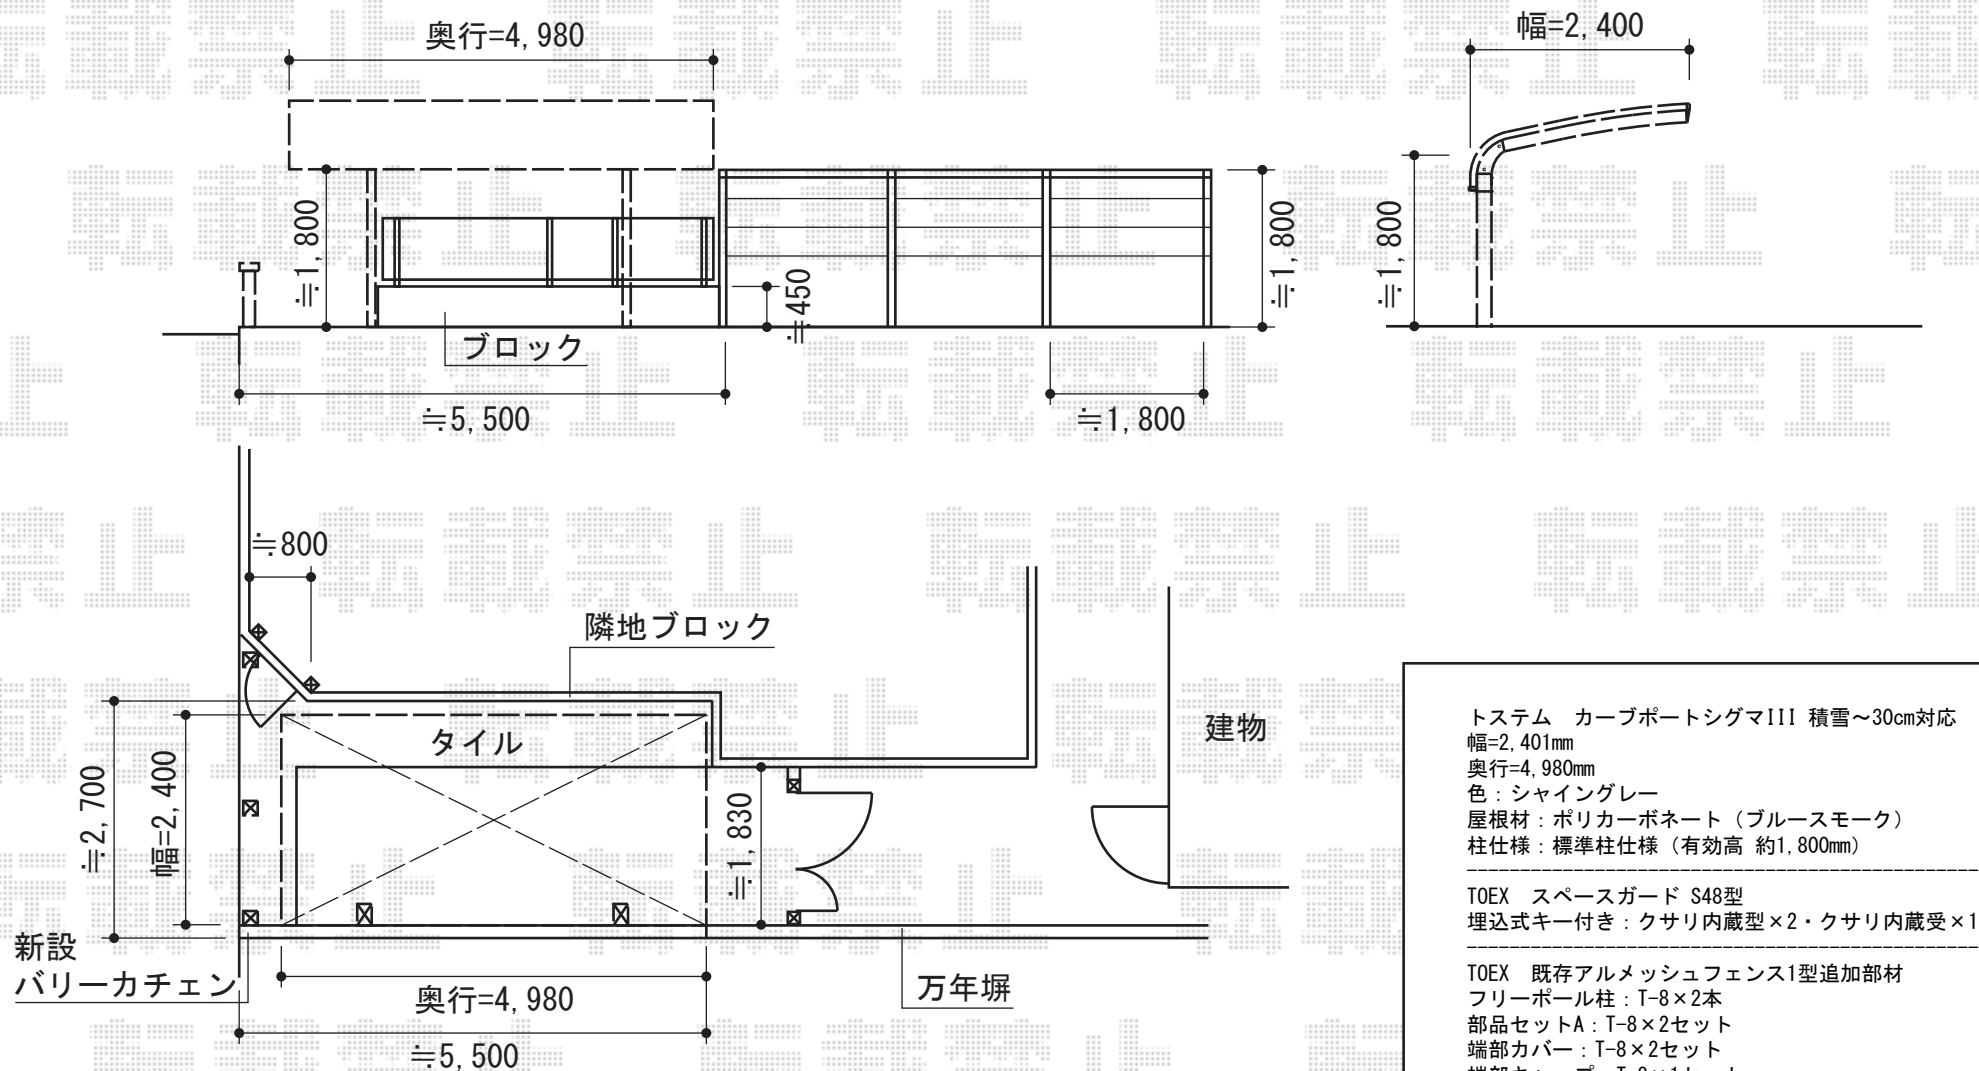

# カーポート・フェンス

トステム カーポートシグマIII 積雪～30cm対応  
 幅=2,401mm  
 奥行=4,980mm  
 色：シャイングレー  
 屋根材：ポリカーボネート（ブルースモーク）  
 柱仕様：標準柱仕様（有効高 約1,800mm）

TOEX スペースガード S48型  
 埋込式キー付き：クサリ内蔵型×2・クサリ内蔵受×1

TOEX 既存アルメッシュフェンス1型追加部材  
 フリーボール柱：T-8×2本  
 部品セットA：T-8×2セット  
 端部カバー：T-8×2セット  
 端部キャップ：T-8×1セット  
 色：シャイングレー