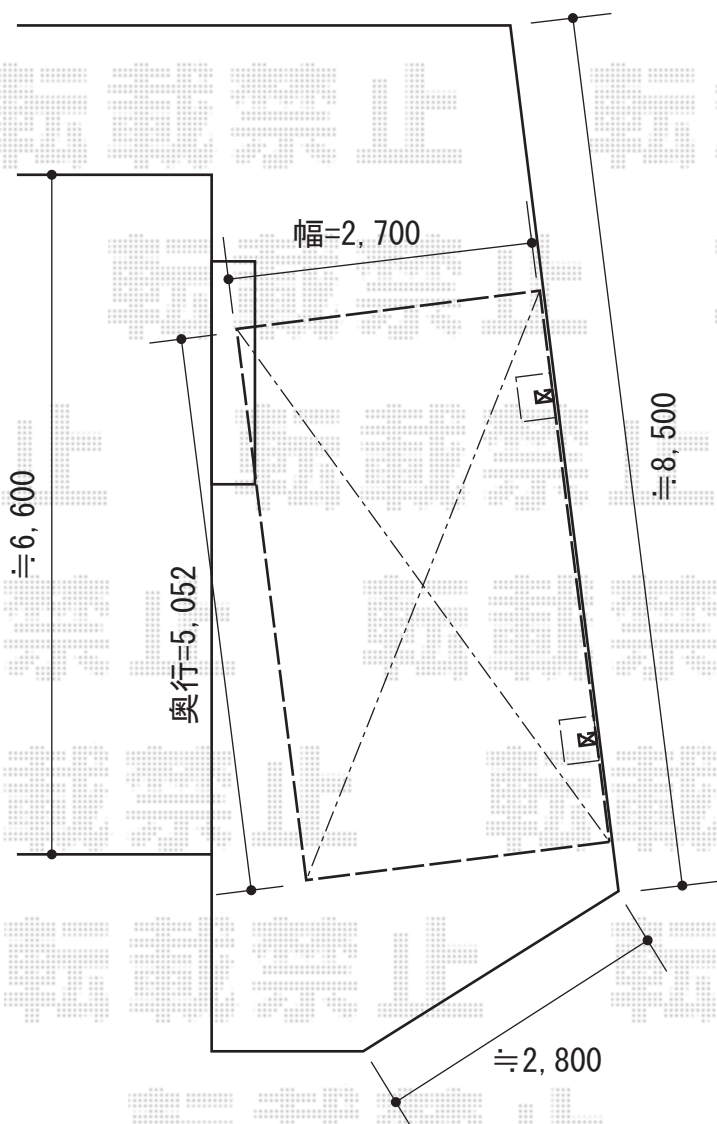

プレシオスポート 積雪～20cm対応

Value Select

プレシオスポート 積雪～20cm対応

幅=2,700mm

奥行=5,052mm

色：ノーブルステン

屋根材：ポリカーボネート
(スカイブルー)

柱仕様：ハイルーフ仕様
(有効高 約2,250mm)

現場状況や作図制限により概略図の内容と多少の違いが生じることがございます。
施工時は、現場優先とさせて頂きたく思いますので、お立会い頂き、
最終のご指示のほど、何卒、宜しくお願い致します。

EX-SHOP
HTTP://WWW.EX-SHOP.NET

担当：長谷川