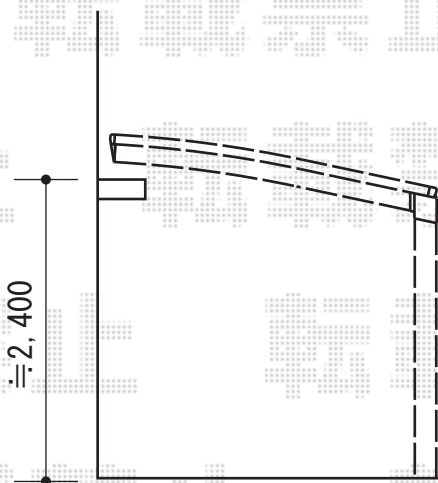

プレシオスポート 積雪～20cm対応

Value Select

プレシオスポート 積雪～20cm対応

幅=2,700mm

奥行=5,052mm

色：ノーブルステン

屋根材：ポリカーボネート
(スカイブルー)

柱仕様：ハイルーフ仕様
(有効高 約2,250mm)

現場状況や作図制限により概略図の内容と多少の違いが生じることがございます。
施工時は、現場優先とさせて頂きたく思いますので、お立会い頂き、
最終のご指示のほど、何卒、宜しくお願い致します。

EX-SHOP
HTTP://WWW.EX-SHOP.NET

担当：長谷川