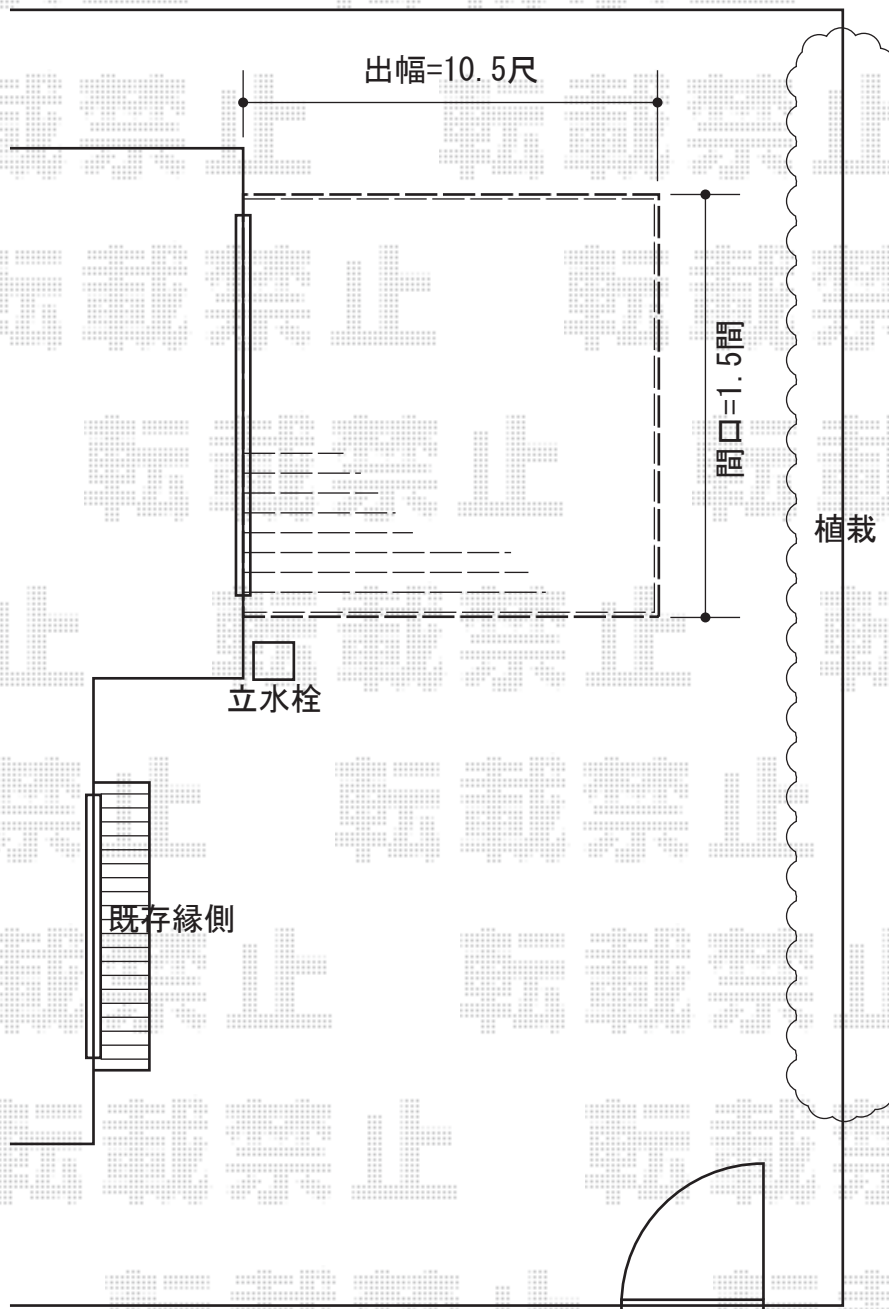

リウッドデッキII 単体

YKK AP リウッドデッキII 単体

間口=標準1.5間 (2,784mm)

出幅=10.5尺 (3,215mm)

色：レッドブラウン/束柱色：カームブラック

床板：縦貼り

束柱：Sタイプ (450mm)

現場状況や作図制限により概略図の内容と多少の違いが生じることがございます。
施工時は、現場優先とさせて頂きたく思いますので、お立会い頂き、
最終のご指示のほど、何卒、宜しくお願い致します。