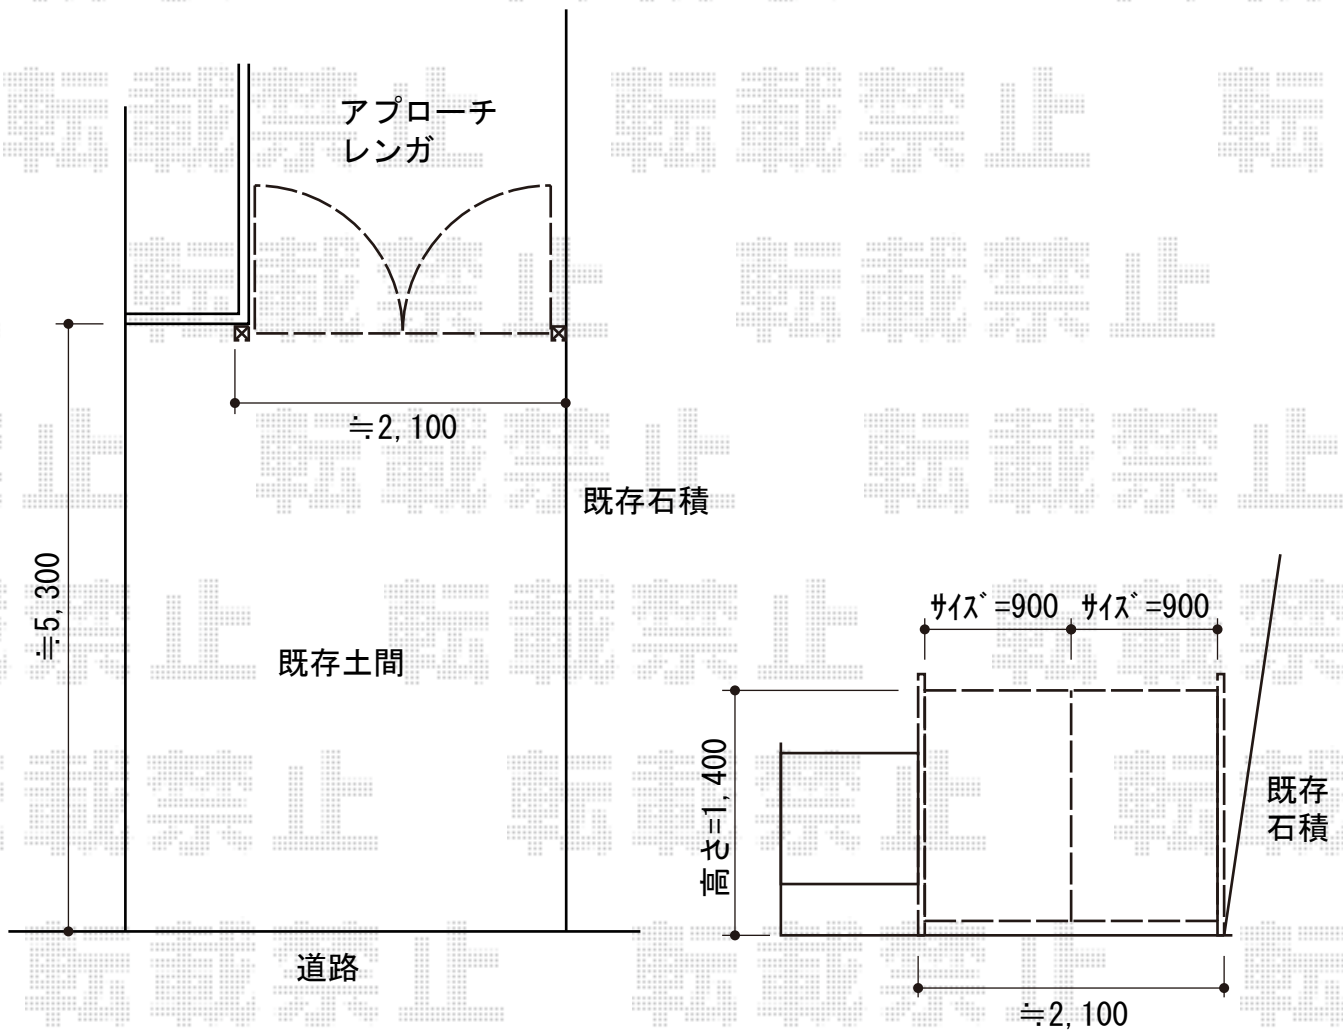

キャストィナA型 両開き 75角門柱使用タイプ

TOEX キャスティナA型 両開き 75角門柱使用タイプ
扉1枚 (W×H) = (900・900×1,456mm)
色：スモークグリーン
錠：キャストィナC錠
開き：内開き

現場状況や作図制限により概略図の内容と多少の違いが生じることがございます。
施工時は、現場優先とさせて頂きたく思いますので、お立会い頂き、
最終のご指示のほど、何卒、宜しくお願い致します。