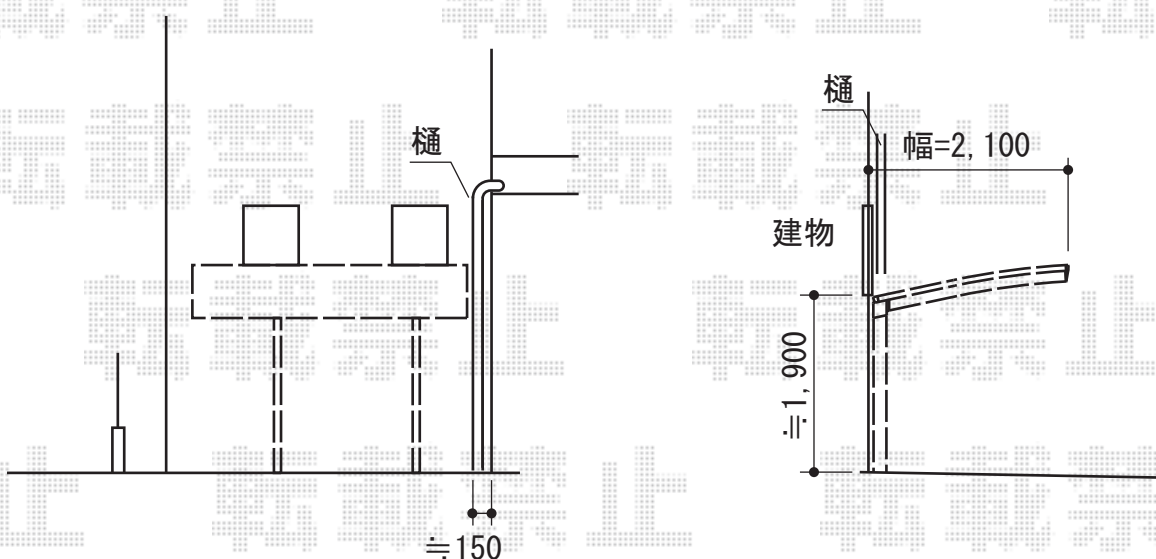

レイナポート ミニ 積雪~20cm対応

道路

YKK AP レイナポート ミニ 積雪~20cm対応
幅=2,100mm
奥行=2,904mm
色：プラチナステン
屋根材：ポリカーボネート（アースブルー）
柱仕様：標準柱仕様（有効高 約1,814mm）

現場状況や作図制限により概略図の内容と多少の違いが生じることがございます。
施工時は、現場優先とさせて頂きたく思いますので、お立会い頂き、
最終のご指示のほど、何卒、宜しくお願い致します。