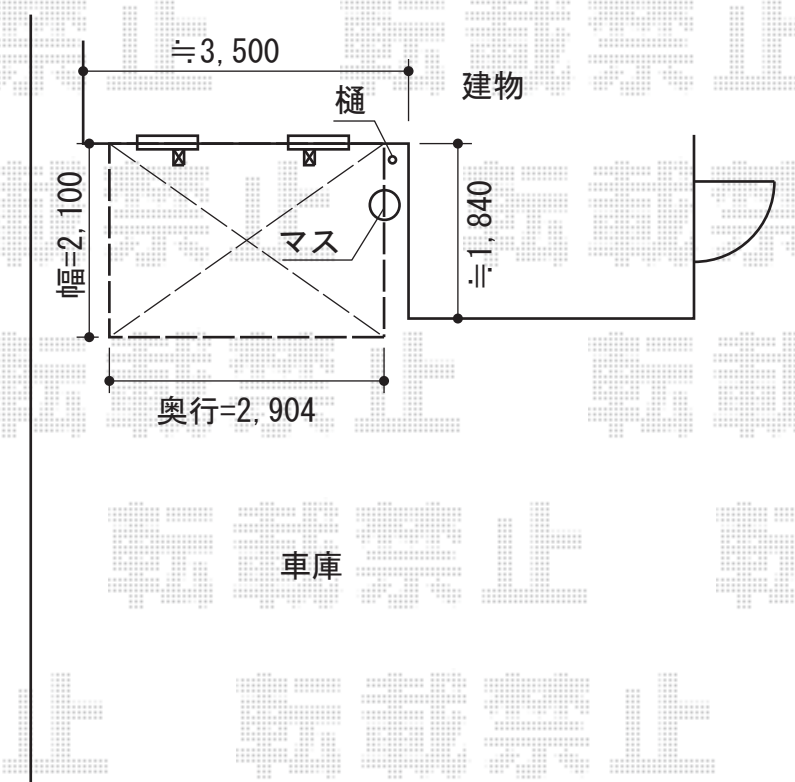

レイナポート ミニ 積雪~20cm対応

道路

YKK AP レイナポート ミニ 積雪~20cm対応
幅=2,100mm
奥行=2,904mm
色：プラチナステン
屋根材：ポリカーボネート（アースブルー）
柱仕様：標準柱仕様（有効高 約1,814mm）

現場状況や作図制限により概略図の内容と多少の違いが生じることがございます。
施工時は、現場優先とさせて頂きたく思いますので、お立会い頂き、
最終のご指示のほど、何卒、宜しくお願い致します。